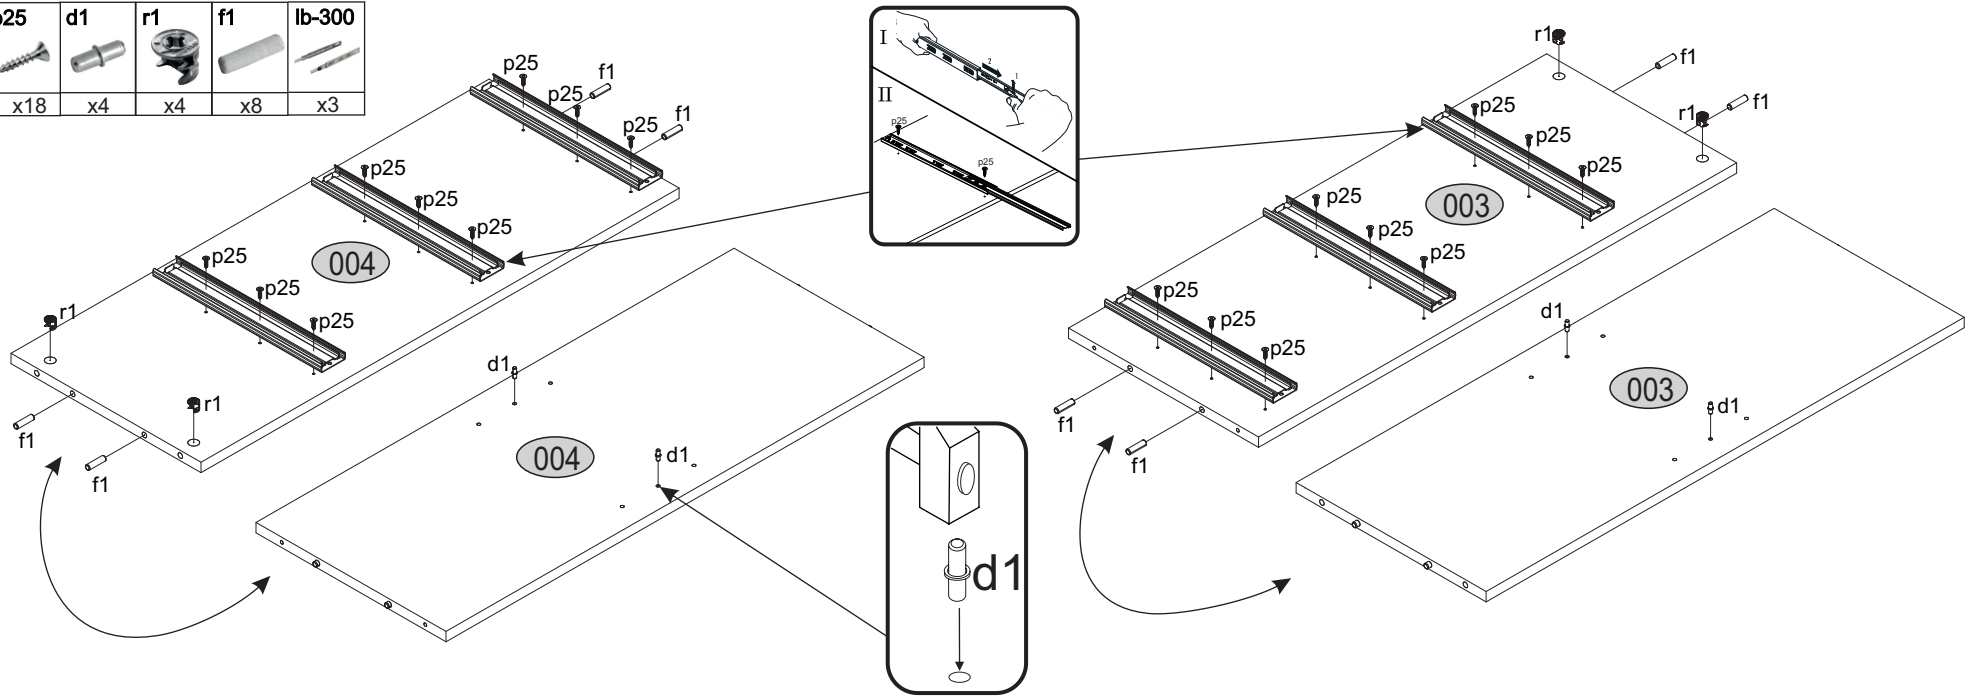

2

p25 	d1 	r1 	f1 	lb-300
x18	x4	x4	x8	x3