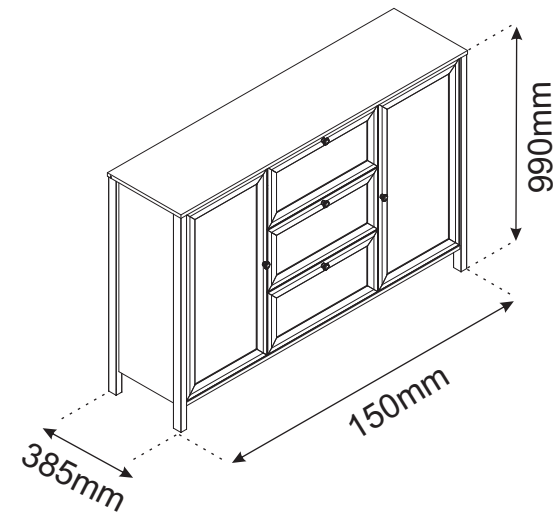

Installation manual

BRENT Komoda 2D3S

| Code | Dimensions | | | Package |
|--------------------|------------|-----|----|---------|
| 001 | 1500 | 385 | 16 | 1 / 1 |
| 002 | 1436 | 371 | 16 | 1 / 1 |
| 003 | 853 | 339 | 16 | 1 / 1 |
| 004 | 853 | 339 | 16 | 1 / 1 |
| 005 | 969 | 379 | 30 | 1 / 1 |
| 006 | 969 | 379 | 30 | 1 / 1 |
| 007 | 420 | 338 | 16 | 2 / 1 |
| 008 | 506 | 160 | 16 | 3 / 1 |
| 009 | 300 | 160 | 16 | 3 / 1 |
| 010 | 300 | 160 | 16 | 1 / 1 |
| 010 | 300 | 160 | 16 | 2 / 1 |
| 011 | 284 | 60 | 16 | 3 / 1 |
| 012 | 576 | 280 | 18 | 2 / 2 |
| 013 | 100 | 40 | 30 | 1 / 1 |
| 014 | 524 | 302 | 3 | 3 / 1 |
| 015 | 871 | 438 | 3 | 2 / 2 |
| 016 | 871 | 578 | 3 | 1 / 1 |
| 018 | 846 | 424 | 18 | 2 / 2 |
| Accessories | | | | 1 / 1 |