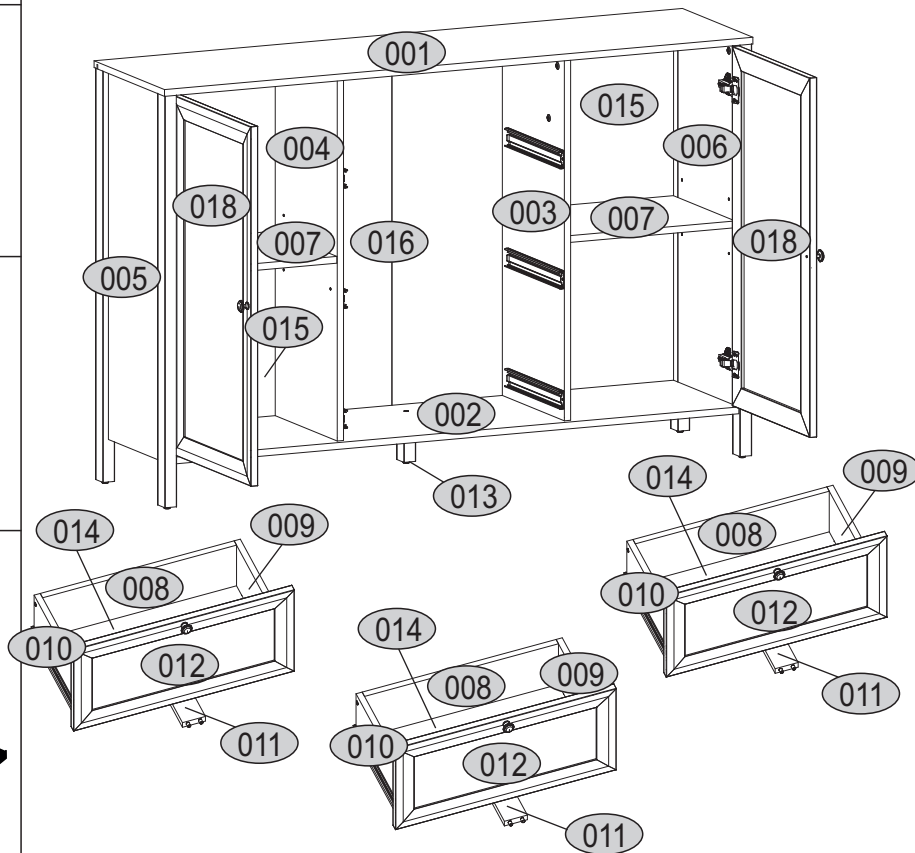

Installation manual

BRENT Komoda 2D3S

| Code | Dimensions | | | Package |
|--------------------|------------|-----|----|---------|
| 001 | 1500 | 385 | 16 | 1 / 1 |
| 002 | 1436 | 371 | 16 | 1 / 1 |
| 003 | 853 | 339 | 16 | 1 / 1 |
| 004 | 853 | 339 | 16 | 1 / 1 |
| 005 | 969 | 379 | 30 | 1 / 1 |
| 006 | 969 | 379 | 30 | 1 / 1 |
| 007 | 420 | 338 | 16 | 2 / 1 |
| 008 | 506 | 160 | 16 | 3 / 1 |
| 009 | 300 | 160 | 16 | 3 / 1 |
| 010 | 300 | 160 | 16 | 1 / 1 |
| 010 | 300 | 160 | 16 | 2 / 1 |
| 011 | 284 | 60 | 16 | 3 / 1 |
| 012 | 576 | 280 | 18 | 2 / 2 |
| 013 | 100 | 40 | 30 | 1 / 1 |
| 014 | 524 | 302 | 3 | 3 / 1 |
| 015 | 871 | 438 | 3 | 2 / 2 |
| 016 | 871 | 578 | 3 | 1 / 1 |
| 018 | 846 | 424 | 18 | 2 / 2 |
| Accessories | | | | 1 / 1 |

Accessories:

| | | | |
|---------------------------------------------------------------------------------------------------------------|------------------------------------------------------------------------------------------------------------------|----------------------------------------------------------------------------------------------------------------|------------------------------------------------------------------------------------------------------------------|
| <p>5x c44</p>  | <p>52x f1 Ø8x30</p>  | <p>1x f3</p>  | <p>1x n14</p>  |
| <p>1x p17 Ø6x50</p>  | <p>60x p25 Ø3.5x16</p>  | <p>24x r1 15x12</p>  | <p>24x r16 Ø5x24</p>  |
| <p>17x e1 Ø7x50</p>  | <p>5x j8</p>  | <p>4x a143</p>  | <p>8x d1</p>  |
| <p>3x lb-300</p>  | <p>4x b119</p>  | <p>5x k1</p>  | <p>4x n260.01</p>  |
| <p>10x l2</p>  | <p>10x m35</p>  | <p>18x s4</p>  | <p>12x s2</p>  |
| <p>1x z1</p>  | | | |