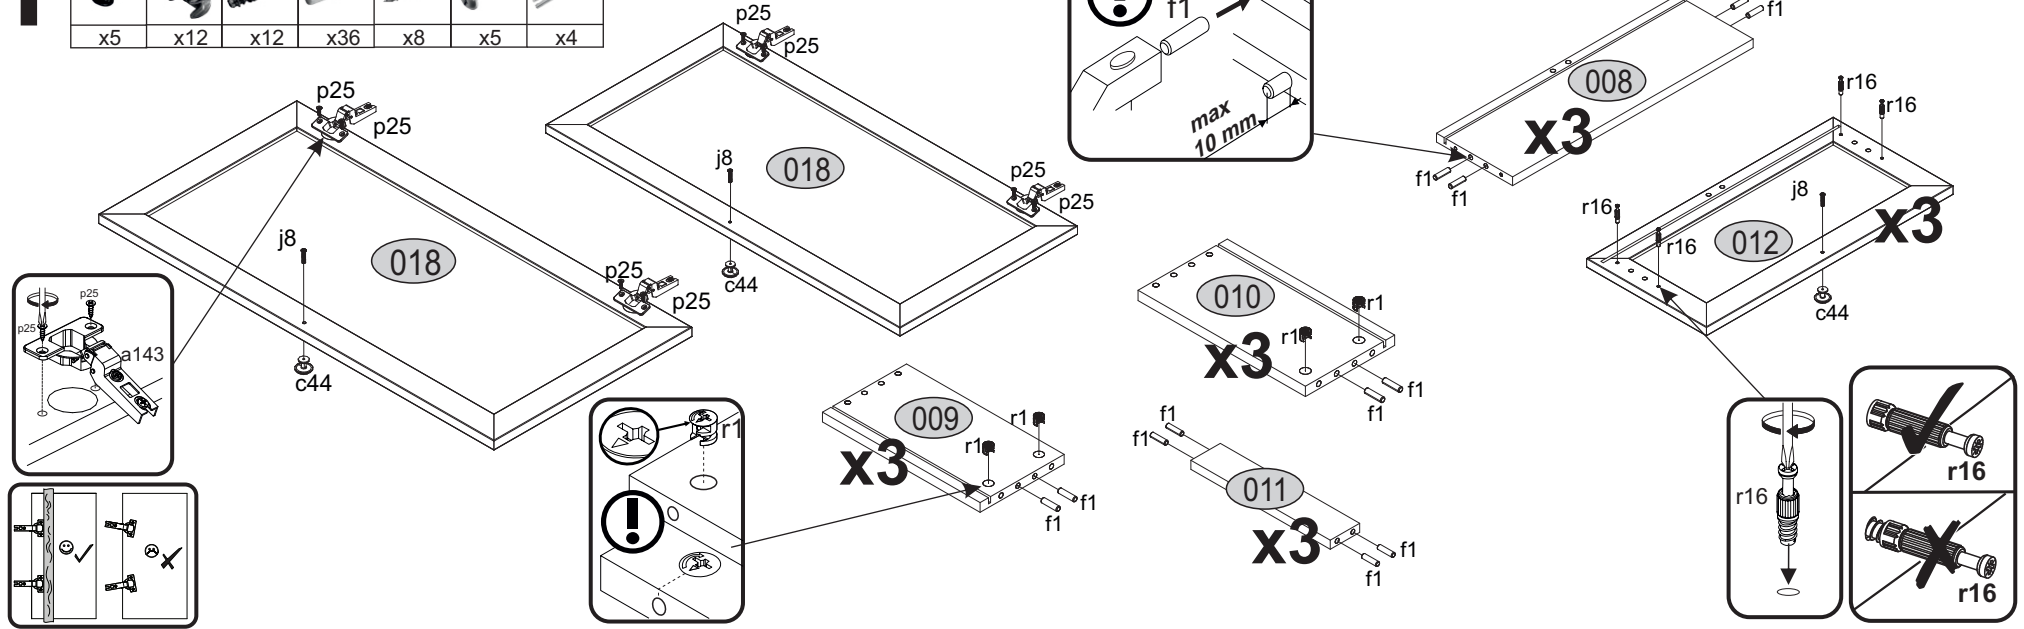

1

c44 	r1 	r16 	f1 	p25 	j8 	a143
x5	x12	x12	x36	x8	x5	x4