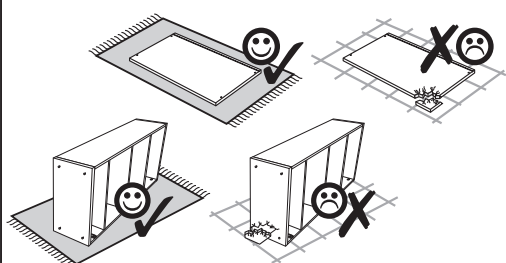

Installation manual

BRENT Komoda 2D3S

| Code | Dimensions | | | Package |
|--------------------|------------|-----|----|---------|
| 001 | 1500 | 385 | 16 | 1 / 1 |
| 002 | 1436 | 371 | 16 | 1 / 1 |
| 003 | 853 | 339 | 16 | 1 / 1 |
| 004 | 853 | 339 | 16 | 1 / 1 |
| 005 | 969 | 379 | 30 | 1 / 1 |
| 006 | 969 | 379 | 30 | 1 / 1 |
| 007 | 420 | 338 | 16 | 2 / 1 |
| 008 | 506 | 160 | 16 | 3 / 1 |
| 009 | 300 | 160 | 16 | 3 / 1 |
| 010 | 300 | 160 | 16 | 1 / 1 |
| 010 | 300 | 160 | 16 | 2 / 1 |
| 011 | 284 | 60 | 16 | 3 / 1 |
| 012 | 576 | 280 | 18 | 2 / 2 |
| 013 | 100 | 40 | 30 | 1 / 1 |
| 014 | 524 | 302 | 3 | 3 / 1 |
| 015 | 871 | 438 | 3 | 2 / 2 |
| 016 | 871 | 578 | 3 | 1 / 1 |
| 018 | 846 | 424 | 18 | 2 / 2 |
| Accessories | | | | 1 / 1 |