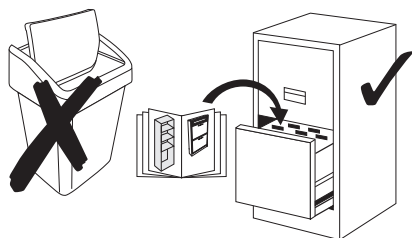

Installation manual

BRENT Komoda 2D1S

Code	Dimensions			Package	
001	880	385	16	1	1/2
002	816	371	16	1	1/2
003	816	339	16	1	1/2
004	969	379	30	1	1/2
005	969	379	30	1	1/2
006	759	160	16	1	1/2
007	300	160	16	1	1/2
008	300	160	16	1	1/2
009	284	60	16	1	1/2
012	834	580	3	1	1/2
013	834	290	3	1	1/2
014	777	302	3	1	1/2
015	810	280	18	1	2/2
017	564	404	18	2	2/2
Accessories				1	1/2