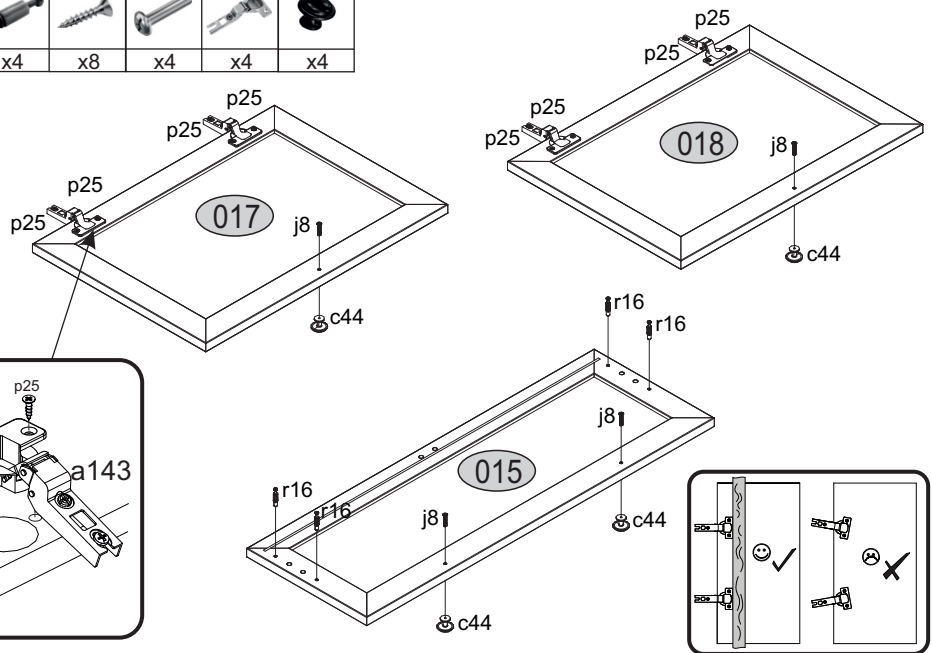

Installation manual

BRENT Komoda 2D1S

Code	Dimensions			Package	
001	880	385	16	1	1/2
002	816	371	16	1	1/2
003	816	339	16	1	1/2
004	969	379	30	1	1/2
005	969	379	30	1	1/2
006	759	160	16	1	1/2
007	300	160	16	1	1/2
008	300	160	16	1	1/2
009	284	60	16	1	1/2
012	834	580	3	1	1/2
013	834	290	3	1	1/2
014	777	302	3	1	1/2
015	810	280	18	1	2/2
017	564	404	18	2	2/2
Accessories				1	1/2

Accessories:

<p>4x c44</p> 	<p>24x f1 Ø8x30</p> 	<p>1x f3</p> 	<p>1x n14</p> 
<p>1x p17 Ø6x50</p> 	<p>30x p25 Ø3.5x16</p> 	<p>16x r1 15x12</p> 	<p>16x r16 Ø5x24</p> 
<p>12x s2</p> 	<p>1x z1</p> 	<p>1x lb-300</p> 	<p>4x b119</p> 
<p>4x e1 Ø7x50</p> 	<p>4x j8</p> 	<p>4x a143</p> 	<p>4x k1</p> 
<p>8x l2</p> 	<p>2x m35</p> 		

1

		
x12	x4	x20

2

				
x4	x8	x4	x4	x4

3

					
x4	x8	x4	x4	x1	x6

4

5