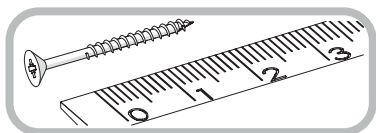

Installation manual

BRENT Komoda 2D1S

Code	Dimensions			Package	
001	880	385	16	1	1/2
002	816	371	16	1	1/2
003	816	339	16	1	1/2
004	969	379	30	1	1/2
005	969	379	30	1	1/2
006	759	160	16	1	1/2
007	300	160	16	1	1/2
008	300	160	16	1	1/2
009	284	60	16	1	1/2
012	834	580	3	1	1/2
013	834	290	3	1	1/2
014	777	302	3	1	1/2
015	810	280	18	1	2/2
017	564	404	18	2	2/2
Accessories				1	1/2

Accessories:

<p>4x c44</p> 	<p>24x f1 Ø8x30</p> 	<p>1x f3</p> 	<p>1x n14</p> 
<p>1x p17 Ø6x50</p> 	<p>30x p25 Ø3.5x16</p> 	<p>16x r1 15x12</p> 	<p>16x r16 Ø5x24</p> 
<p>12x s2</p> 	<p>1x z1</p> 	<p>1x lb-300</p> 	<p>4x b119</p> 
<p>4x e1 Ø7x50</p> 	<p>4x j8</p> 	<p>4x a143</p> 	<p>4x k1</p> 
<p>8x l2</p> 	<p>2x m35</p> 		

1

		
x12	x4	x20

2

				
x4	x8	x4	x4	x4

3

					
x4	x8	x4	x4	x1	x6

4

5