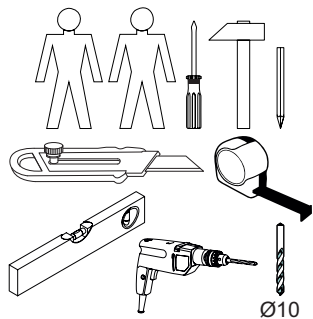

Installation manual

BRENT Komoda 2D1S

Code	Dimensions			Package	
001	880	385	16	1	1/2
002	816	371	16	1	1/2
003	816	339	16	1	1/2
004	969	379	30	1	1/2
005	969	379	30	1	1/2
006	759	160	16	1	1/2
007	300	160	16	1	1/2
008	300	160	16	1	1/2
009	284	60	16	1	1/2
012	834	580	3	1	1/2
013	834	290	3	1	1/2
014	777	302	3	1	1/2
015	810	280	18	1	2/2
017	564	404	18	2	2/2
Accessories				1	1/2

Accessories:

<p>4x c44</p> 	<p>24x f1 Ø8x30</p> 	<p>1x f3</p> 	<p>1x n14</p> 
<p>1x p17 Ø6x50</p> 	<p>30x p25 Ø3.5x16</p> 	<p>16x r1 15x12</p> 	<p>16x r16 Ø5x24</p> 
<p>12x s2</p> 	<p>1x z1</p> 	<p>1x lb-300</p> 	<p>4x b119</p> 
<p>4x e1 Ø7x50</p> 	<p>4x j8</p> 	<p>4x a143</p> 	<p>4x k1</p> 
<p>8x l2</p> 	<p>2x m35</p> 		