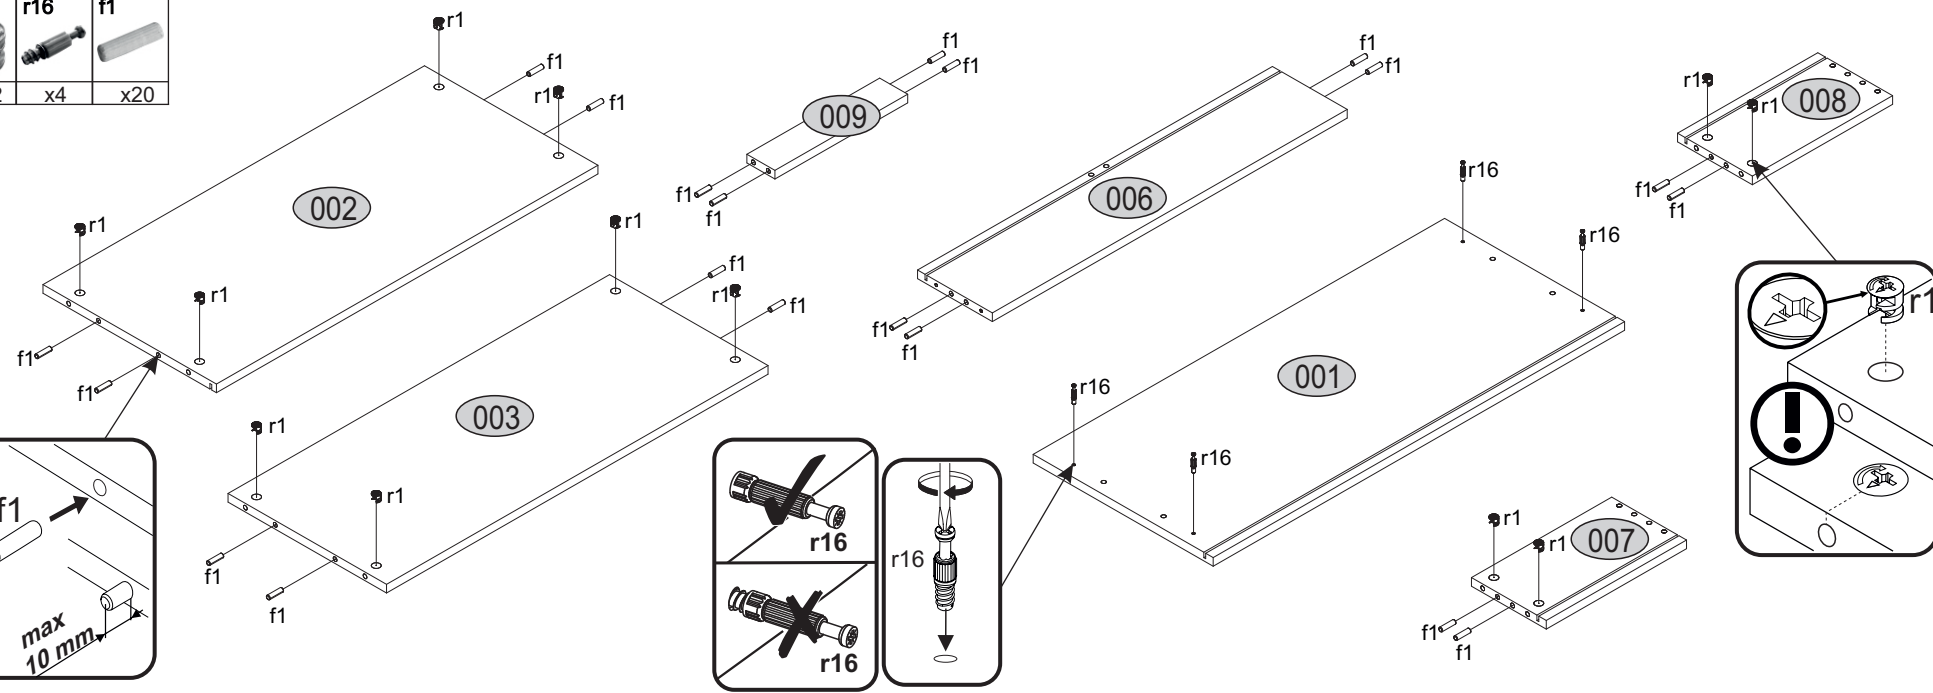

Installation manual

BRENT Komoda 2D1S

Code	Dimensions			Package	
001	880	385	16	1	1/2
002	816	371	16	1	1/2
003	816	339	16	1	1/2
004	969	379	30	1	1/2
005	969	379	30	1	1/2
006	759	160	16	1	1/2
007	300	160	16	1	1/2
008	300	160	16	1	1/2
009	284	60	16	1	1/2
012	834	580	3	1	1/2
013	834	290	3	1	1/2
014	777	302	3	1	1/2
015	810	280	18	1	2/2
017	564	404	18	2	2/2
Accessories				1	1/2

Accessories:

<p>4x c44</p> 	<p>24x f1 Ø8x30</p> 	<p>1x f3</p> 	<p>1x n14</p> 
<p>1x p17 Ø6x50</p> 	<p>30x p25 Ø3.5x16</p> 	<p>16x r1 15x12</p> 	<p>16x r16 Ø5x24</p> 
<p>12x s2</p> 	<p>1x z1</p> 	<p>1x lb-300</p> 	<p>4x b119</p> 
<p>4x e1 Ø7x50</p> 	<p>4x j8</p> 	<p>4x a143</p> 	<p>4x k1</p> 
<p>8x l2</p> 	<p>2x m35</p> 		

1

		
x12	x4	x20

2

				
x4	x8	x4	x4	x4

3

					
x4	x8	x4	x4	x1	x6

4

5