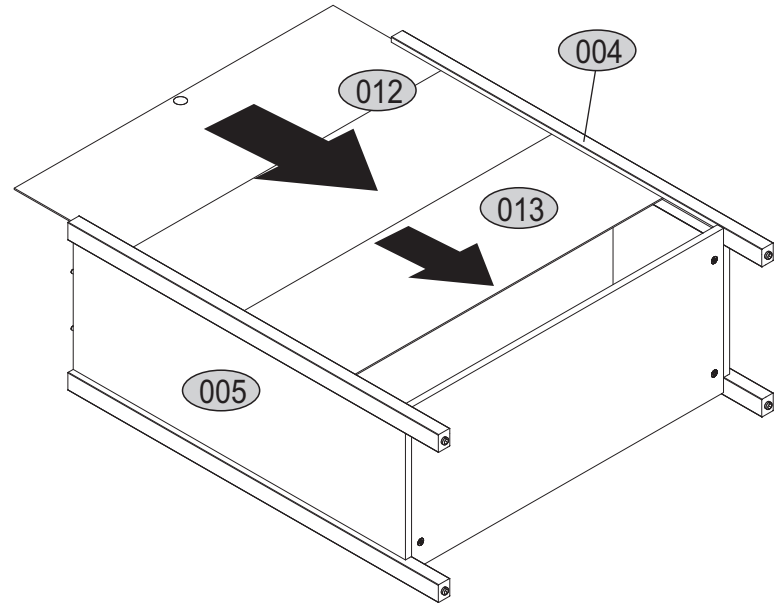

Installation manual

BRENT Komoda 2D1S

Code	Dimensions			Package	
001	880	385	16	1	1/2
002	816	371	16	1	1/2
003	816	339	16	1	1/2
004	969	379	30	1	1/2
005	969	379	30	1	1/2
006	759	160	16	1	1/2
007	300	160	16	1	1/2
008	300	160	16	1	1/2
009	284	60	16	1	1/2
012	834	580	3	1	1/2
013	834	290	3	1	1/2
014	777	302	3	1	1/2
015	810	280	18	1	2/2
017	564	404	18	2	2/2
Accessories				1	1/2

Accessories:

<p>4x c44</p> 	<p>24x f1 Ø8x30</p> 	<p>1x f3</p> 	<p>1x n14</p> 
<p>1x p17 Ø6x50</p> 	<p>30x p25 Ø3.5x16</p> 	<p>16x r1 15x12</p> 	<p>16x r16 Ø5x24</p> 
<p>12x s2</p> 	<p>1x z1</p> 	<p>1x lb-300</p> 	<p>4x b119</p> 
<p>4x e1 Ø7x50</p> 	<p>4x j8</p> 	<p>4x a143</p> 	<p>4x k1</p> 
<p>8x l2</p> 	<p>2x m35</p> 		

1

		
x12	x4	x20

2

				
x4	x8	x4	x4	x4

3

					
x4	x8	x4	x4	x1	x6

4

5