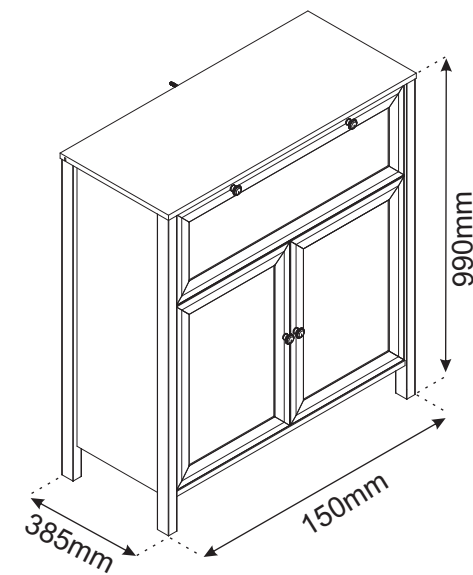

Installation manual

BRENT Komoda 2D1S

Code	Dimensions			Package	
001	880	385	16	1	1/2
002	816	371	16	1	1/2
003	816	339	16	1	1/2
004	969	379	30	1	1/2
005	969	379	30	1	1/2
006	759	160	16	1	1/2
007	300	160	16	1	1/2
008	300	160	16	1	1/2
009	284	60	16	1	1/2
012	834	580	3	1	1/2
013	834	290	3	1	1/2
014	777	302	3	1	1/2
015	810	280	18	1	2/2
017	564	404	18	2	2/2
Accessories				1	1/2

Accessories:

<p>4x c44</p> 	<p>24x f1 Ø8x30</p> 	<p>1x f3</p> 	<p>1x n14</p> 
<p>1x p17 Ø6x50</p> 	<p>30x p25 Ø3.5x16</p> 	<p>16x r1 15x12</p> 	<p>16x r16 Ø5x24</p> 
<p>12x s2</p> 	<p>1x z1</p> 	<p>1x lb-300</p> 	<p>4x b119</p> 
<p>4x e1 Ø7x50</p> 	<p>4x j8</p> 	<p>4x a143</p> 	<p>4x k1</p> 
<p>8x l2</p> 	<p>2x m35</p> 		