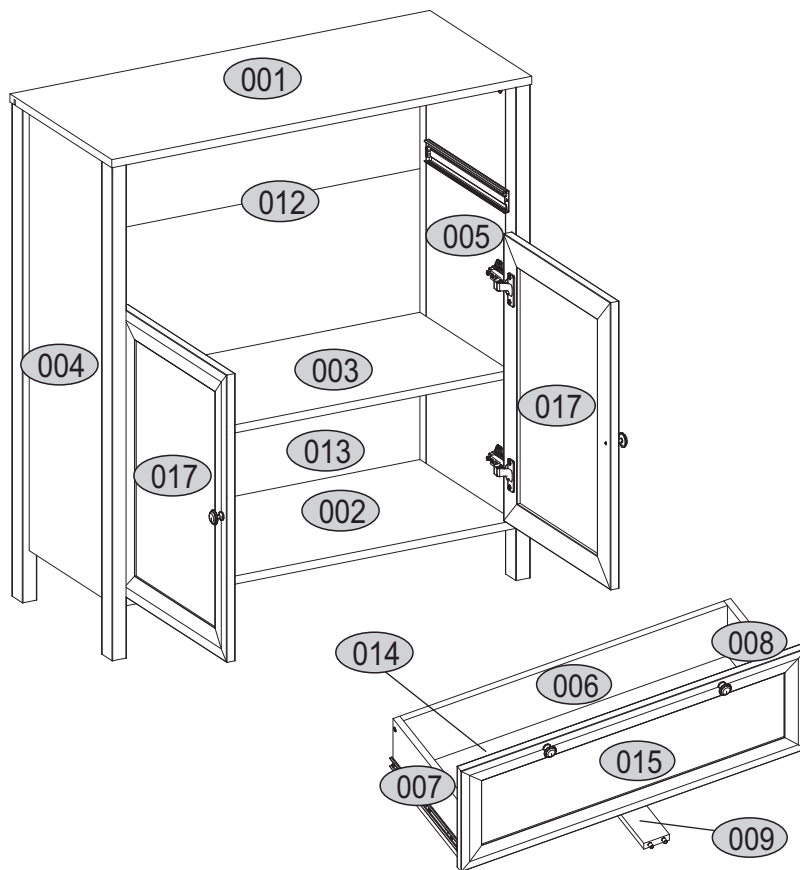

Installation manual

BRENT Komoda 2D1S

Code	Dimensions			Package	
001	880	385	16	1	1/2
002	816	371	16	1	1/2
003	816	339	16	1	1/2
004	969	379	30	1	1/2
005	969	379	30	1	1/2
006	759	160	16	1	1/2
007	300	160	16	1	1/2
008	300	160	16	1	1/2
009	284	60	16	1	1/2
012	834	580	3	1	1/2
013	834	290	3	1	1/2
014	777	302	3	1	1/2
015	810	280	18	1	2/2
017	564	404	18	2	2/2
Accessories				1	1/2

Accessories:

<p>4x c44</p> 	<p>24x f1 Ø8x30</p> 	<p>1x f3</p> 	<p>1x n14</p> 
<p>1x p17 Ø6x50</p> 	<p>30x p25 Ø3.5x16</p> 	<p>16x r1 15x12</p> 	<p>16x r16 Ø5x24</p> 
<p>12x s2</p> 	<p>1x z1</p> 	<p>1x lb-300</p> 	<p>4x b119</p> 
<p>4x e1 Ø7x50</p> 	<p>4x j8</p> 	<p>4x a143</p> 	<p>4x k1</p> 
<p>8x l2</p> 	<p>2x m35</p> 		

1

		
x12	x4	x20

2

				
x4	x8	x4	x4	x4

3

					
x4	x8	x4	x4	x1	x6

4

5