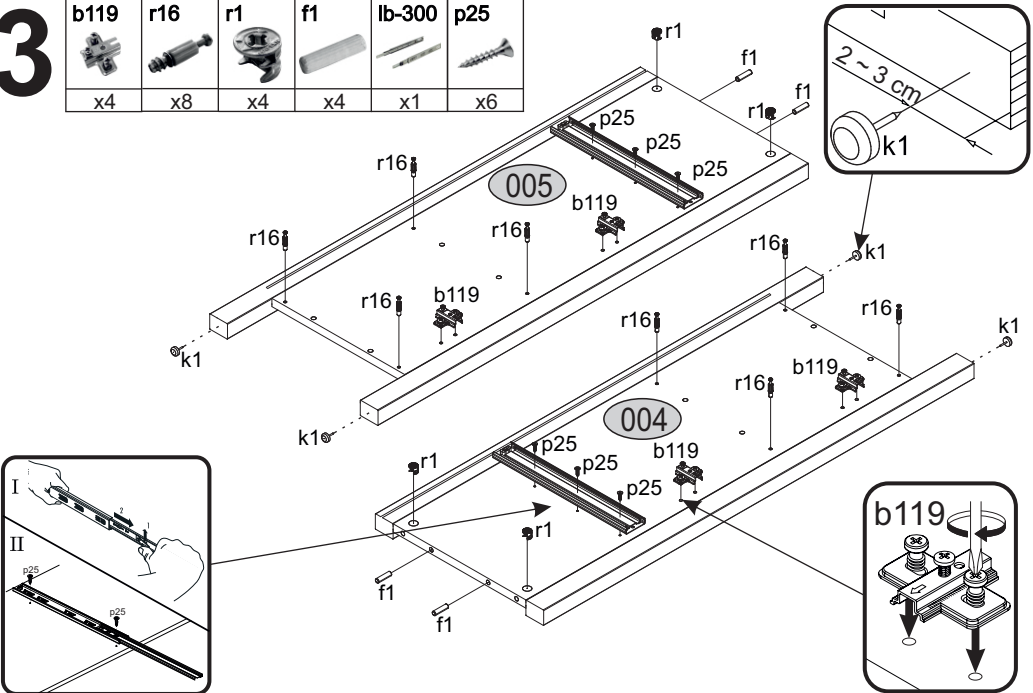

Installation manual

BRENT Komoda 2D1S

Code	Dimensions			Package	
001	880	385	16	1	1/2
002	816	371	16	1	1/2
003	816	339	16	1	1/2
004	969	379	30	1	1/2
005	969	379	30	1	1/2
006	759	160	16	1	1/2
007	300	160	16	1	1/2
008	300	160	16	1	1/2
009	284	60	16	1	1/2
012	834	580	3	1	1/2
013	834	290	3	1	1/2
014	777	302	3	1	1/2
015	810	280	18	1	2/2
017	564	404	18	2	2/2
Accessories				1	1/2

Accessories:

<p>4x c44</p> 	<p>24x f1 Ø8x30</p> 	<p>1x f3</p> 	<p>1x n14</p> 
<p>1x p17 Ø6x50</p> 	<p>30x p25 Ø3.5x16</p> 	<p>16x r1 15x12</p> 	<p>16x r16 Ø5x24</p> 
<p>12x s2</p> 	<p>1x z1</p> 	<p>1x lb-300</p> 	<p>4x b119</p> 
<p>4x e1 Ø7x50</p> 	<p>4x j8</p> 	<p>4x a143</p> 	<p>4x k1</p> 
<p>8x l2</p> 	<p>2x m35</p> 		

1

		
x12	x4	x20

2

				
x4	x8	x4	x4	x4

3

					
x4	x8	x4	x4	x1	x6

4

5