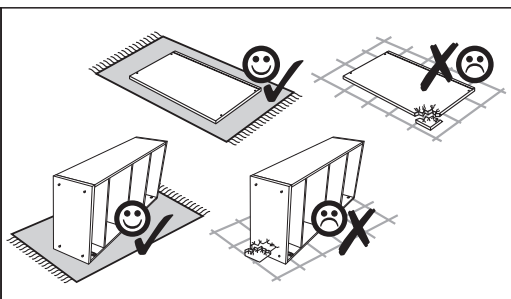

Installation manual

BRENT Komoda 2D1S

Code	Dimensions			Package	
001	880	385	16	1	1/2
002	816	371	16	1	1/2
003	816	339	16	1	1/2
004	969	379	30	1	1/2
005	969	379	30	1	1/2
006	759	160	16	1	1/2
007	300	160	16	1	1/2
008	300	160	16	1	1/2
009	284	60	16	1	1/2
012	834	580	3	1	1/2
013	834	290	3	1	1/2
014	777	302	3	1	1/2
015	810	280	18	1	2/2
017	564	404	18	2	2/2
Accessories				1	1/2