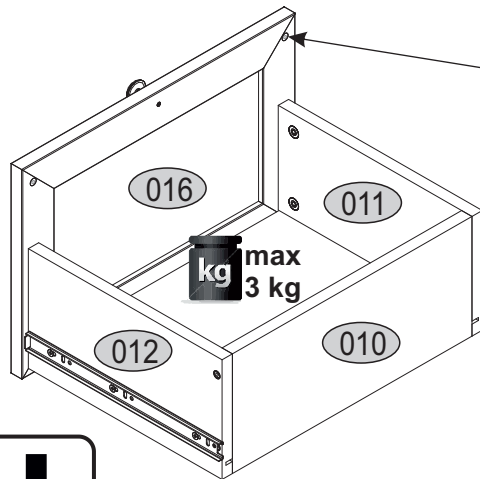

Installation manual

BRENT Komoda 1D2S

Code	Dimensions			Package	
	Height	Width	Depth		
001	1073	339	16	1	1/2
002	920	385	16	1	2/2
003	1189	379	16/30	1	1/2
004	1189	379	16/30	1	1/2
005	856	371	16	1	2/2
006	428	338	16	1	2/2
007	428	338	16	1	2/2
008	412	338	16	2	2/2
009	412	338	16	1	2/2
010	371	160	16	2	2/2
011	300	160	16	2	2/2
012	300	160	16	2	2/2
015	1066	424	18	1	2/2
016	423	280	18	2	2/2
024	568	875	3	1	1/2
026	523	874	3	1	1/2
028	302	389	3	2	1/2
029	100	40	30	1	1/2
Accessories				1	1/2

x2

12

x2

13

x2

14

x2

15