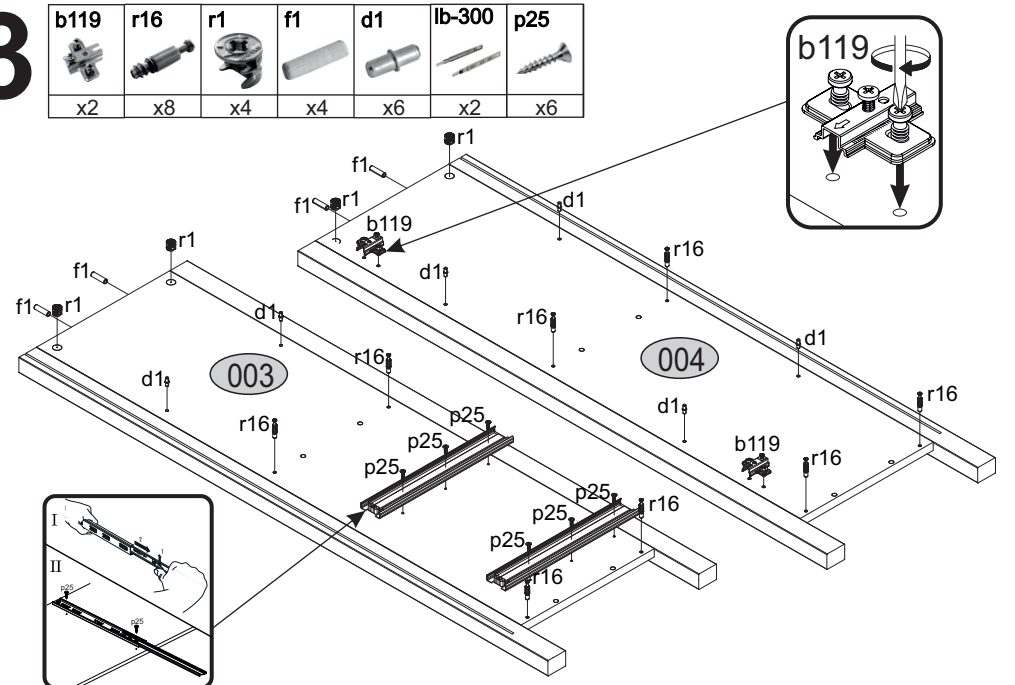

Installation manual

BRENT Komoda 1D2S

Code	Dimensions			Package	
	Height	Width	Depth		
001	1073	339	16	1	1/2
002	920	385	16	1	2/2
003	1189	379	16/30	1	1/2
004	1189	379	16/30	1	1/2
005	856	371	16	1	2/2
006	428	338	16	1	2/2
007	428	338	16	1	2/2
008	412	338	16	2	2/2
009	412	338	16	1	2/2
010	371	160	16	2	2/2
011	300	160	16	2	2/2
012	300	160	16	2	2/2
015	1066	424	18	1	2/2
016	423	280	18	2	2/2
024	568	875	3	1	1/2
026	523	874	3	1	1/2
028	302	389	3	2	1/2
029	100	40	30	1	1/2
Accessories				1	1/2

Accessories:

<p>3x c44</p> 	<p>36x f1 Ø8x30</p> 	<p>1x f3</p> 	<p>1x n14</p> 
<p>1x p17 Ø6x50</p> 	<p>45x p25 Ø3.5x16</p> 	<p>26x r1 15x12</p> 	<p>26x r16 Ø5x24</p> 
<p>7x e1 Ø7x50</p> 	<p>3x j8</p> 	<p>2x a143</p> 	<p>12x d1</p> 
<p>2x lb-300</p> 	<p>2x b119</p> 	<p>5x k1</p> 	<p>3x n260.01</p> 
<p>12x l2</p> 	<p>6x m35</p> 	<p>22x s2</p> 	<p>1x z1</p> 

1

c44 	r1 	r16 	f1 	p25 	j8 	a143 
x3	x20	x14	x28	x4	x3	x2

2

p25 	d1 	r1 	f1 	lb-300 	r16 
x6	x6	x2	x4	x2	x4

3

b119 	r16 	r1 	f1 	d1 	lb-300 	p25 
x2	x8	x4	x4	x6	x2	x6

4

5