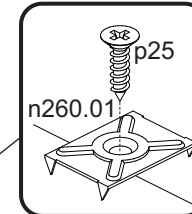

Installation manual

BRENT Komoda 1D2S

Code	Dimensions			Package	
	Height	Width	Depth		
001	1073	339	16	1	1/2
002	920	385	16	1	2/2
003	1189	379	16/30	1	1/2
004	1189	379	16/30	1	1/2
005	856	371	16	1	2/2
006	428	338	16	1	2/2
007	428	338	16	1	2/2
008	412	338	16	2	2/2
009	412	338	16	1	2/2
010	371	160	16	2	2/2
011	300	160	16	2	2/2
012	300	160	16	2	2/2
015	1066	424	18	1	2/2
016	423	280	18	2	2/2
024	568	875	3	1	1/2
026	523	874	3	1	1/2
028	302	389	3	2	1/2
029	100	40	30	1	1/2
Accessories				1	1/2

1

c44 	r1 	r16 	f1 	p25 	j8 	a143 
x3	x20	x14	x28	x4	x3	x2

2

p25 	d1 	r1 	f1 	lb-300 	r16 
x6	x6	x2	x4	x2	x4

3

b119 	r16 	r1 	f1 	d1 	lb-300 	p25 
x2	x8	x4	x4	x6	x2	x6

4

5

6

7

8

9

n14	p25	n260.01	p17	f3	l2
x1	x17	x3	x1	x1	x12

10

11

e1
x4

x2

12

x2

13

x2

14

x2

15