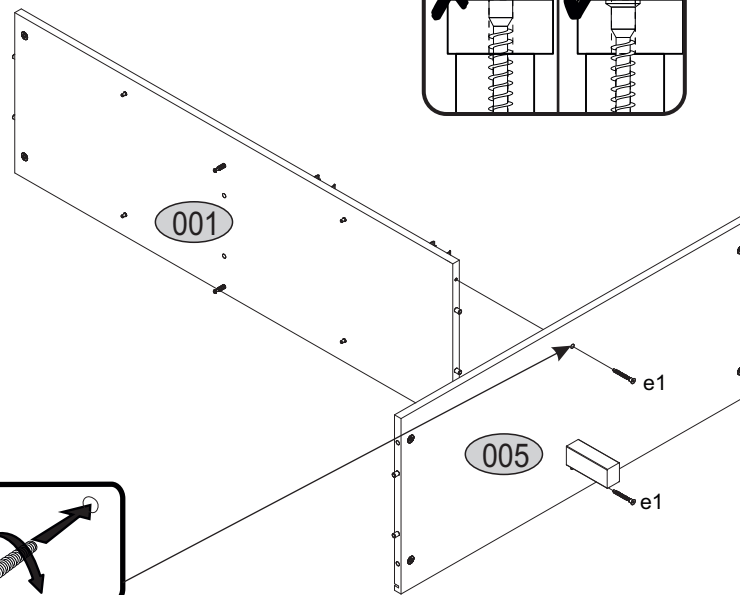

Installation manual

BRENT Komoda 1D2S

Code	Dimensions			Package	
	Height	Width	Depth		
001	1073	339	16	1	1/2
002	920	385	16	1	2/2
003	1189	379	16/30	1	1/2
004	1189	379	16/30	1	1/2
005	856	371	16	1	2/2
006	428	338	16	1	2/2
007	428	338	16	1	2/2
008	412	338	16	2	2/2
009	412	338	16	1	2/2
010	371	160	16	2	2/2
011	300	160	16	2	2/2
012	300	160	16	2	2/2
015	1066	424	18	1	2/2
016	423	280	18	2	2/2
024	568	875	3	1	1/2
026	523	874	3	1	1/2
028	302	389	3	2	1/2
029	100	40	30	1	1/2
Accessories				1	1/2

1

c44 	r1 	r16 	f1 	p25 	j8 	a143 
x3	x20	x14	x28	x4	x3	x2

2

p25 	d1 	r1 	f1 	lb-300 	r16 
x6	x6	x2	x4	x2	x4

3

b119 	r16 	r1 	f1 	d1 	lb-300 	p25 
x2	x8	x4	x4	x6	x2	x6

4

5