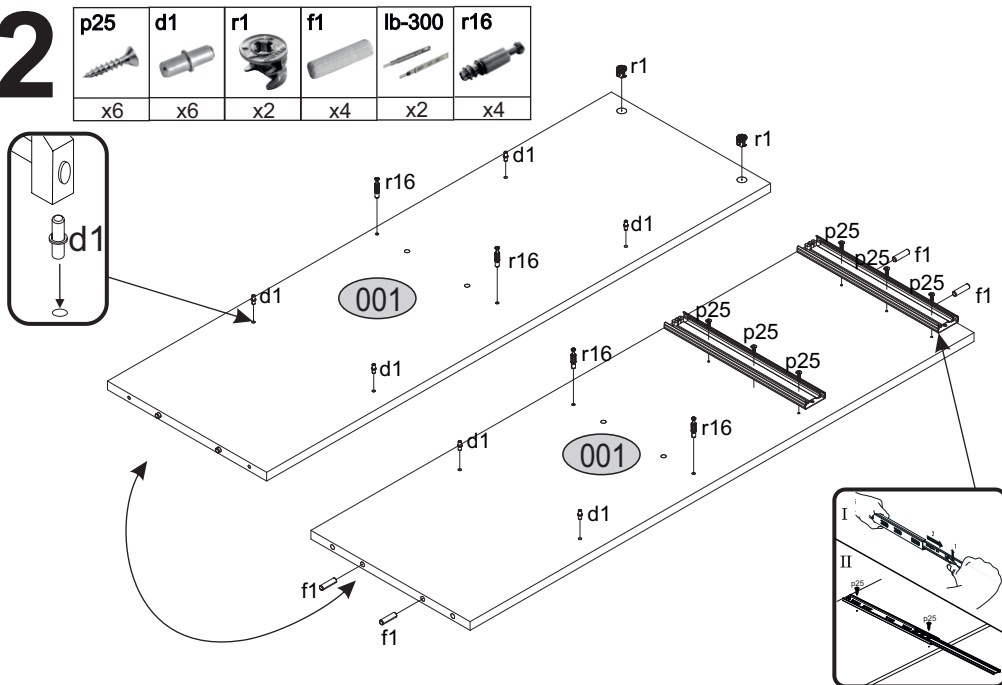

Installation manual

BRENT Komoda 1D2S

Code	Dimensions			Package	
	Height	Width	Depth		
001	1073	339	16	1	1/2
002	920	385	16	1	2/2
003	1189	379	16/30	1	1/2
004	1189	379	16/30	1	1/2
005	856	371	16	1	2/2
006	428	338	16	1	2/2
007	428	338	16	1	2/2
008	412	338	16	2	2/2
009	412	338	16	1	2/2
010	371	160	16	2	2/2
011	300	160	16	2	2/2
012	300	160	16	2	2/2
015	1066	424	18	1	2/2
016	423	280	18	2	2/2
024	568	875	3	1	1/2
026	523	874	3	1	1/2
028	302	389	3	2	1/2
029	100	40	30	1	1/2
Accessories				1	1/2

Accessories:

<p>3x c44</p> 	<p>36x f1 Ø8x30</p> 	<p>1x f3</p> 	<p>1x n14</p> 
<p>1x p17 Ø6x50</p> 	<p>45x p25 Ø3.5x16</p> 	<p>26x r1 15x12</p> 	<p>26x r16 Ø5x24</p> 
<p>7x e1 Ø7x50</p> 	<p>3x j8</p> 	<p>2x a143</p> 	<p>12x d1</p> 
<p>2x lb-300</p> 	<p>2x b119</p> 	<p>5x k1</p> 	<p>3x n260.01</p> 
<p>12x l2</p> 	<p>6x m35</p> 	<p>22x s2</p> 	<p>1x z1</p> 

1

c44 	r1 	r16 	f1 	p25 	j8 	a143 
x3	x20	x14	x28	x4	x3	x2

2

p25 	d1 	r1 	f1 	lb-300 	r16 
x6	x6	x2	x4	x2	x4

3

b119 	r16 	r1 	f1 	d1 	lb-300 	p25 
x2	x8	x4	x4	x6	x2	x6

4

5