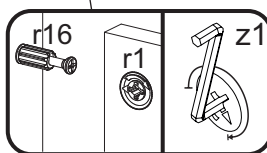

Installation manual

BRENT Komoda 1D2S

Code	Dimensions			Package	
	Height	Width	Depth		
001	1073	339	16	1	1/2
002	920	385	16	1	2/2
003	1189	379	16/30	1	1/2
004	1189	379	16/30	1	1/2
005	856	371	16	1	2/2
006	428	338	16	1	2/2
007	428	338	16	1	2/2
008	412	338	16	2	2/2
009	412	338	16	1	2/2
010	371	160	16	2	2/2
011	300	160	16	2	2/2
012	300	160	16	2	2/2
015	1066	424	18	1	2/2
016	423	280	18	2	2/2
024	568	875	3	1	1/2
026	523	874	3	1	1/2
028	302	389	3	2	1/2
029	100	40	30	1	1/2
Accessories				1	1/2

Accessories:

<p>3x c44</p> 	<p>36x f1 Ø8x30</p> 	<p>1x f3</p> 	<p>1x n14</p> 
<p>1x p17 Ø6x50</p> 	<p>45x p25 Ø3.5x16</p> 	<p>26x r1 15x12</p> 	<p>26x r16 Ø5x24</p> 
<p>7x e1 Ø7x50</p> 	<p>3x j8</p> 	<p>2x a143</p> 	<p>12x d1</p> 
<p>2x lb-300</p> 	<p>2x b119</p> 	<p>5x k1</p> 	<p>3x n260.01</p> 
<p>12x l2</p> 	<p>6x m35</p> 	<p>22x s2</p> 	<p>1x z1</p> 

1

c44 	r1 	r16 	f1 	p25 	j8 	a143 
x3	x20	x14	x28	x4	x3	x2

2

p25 	d1 	r1 	f1 	lb-300 	r16 
x6	x6	x2	x4	x2	x4

3

b119 	r16 	r1 	f1 	d1 	lb-300 	p25 
x2	x8	x4	x4	x6	x2	x6

4

5

6

7

8

9

n14	p25	n260.01	p17	f3	l2
x1	x17	x3	x1	x1	x12

10

11

e1
x4