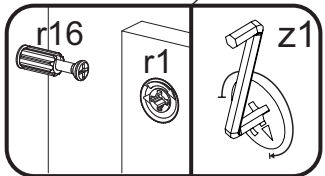

Installation manual

BRENT Komoda 1D2S

Code	Dimensions			Package	
	Height	Width	Depth		
001	1073	339	16	1	1/2
002	920	385	16	1	2/2
003	1189	379	16/30	1	1/2
004	1189	379	16/30	1	1/2
005	856	371	16	1	2/2
006	428	338	16	1	2/2
007	428	338	16	1	2/2
008	412	338	16	2	2/2
009	412	338	16	1	2/2
010	371	160	16	2	2/2
011	300	160	16	2	2/2
012	300	160	16	2	2/2
015	1066	424	18	1	2/2
016	423	280	18	2	2/2
024	568	875	3	1	1/2
026	523	874	3	1	1/2
028	302	389	3	2	1/2
029	100	40	30	1	1/2
Accessories				1	1/2

Accessories:

<p>3x c44</p> 	<p>36x f1 Ø8x30</p> 	<p>1x f3</p> 	<p>1x n14</p> 
<p>1x p17 Ø6x50</p> 	<p>45x p25 Ø3.5x16</p> 	<p>26x r1 15x12</p> 	<p>26x r16 Ø5x24</p> 
<p>7x e1 Ø7x50</p> 	<p>3x j8</p> 	<p>2x a143</p> 	<p>12x d1</p> 
<p>2x lb-300</p> 	<p>2x b119</p> 	<p>5x k1</p> 	<p>3x n260.01</p> 
<p>12x l2</p> 	<p>6x m35</p> 	<p>22x s2</p> 	<p>1x z1</p> 

1

c44 	r1 	r16 	f1 	p25 	j8 	a143 
x3	x20	x14	x28	x4	x3	x2

2

p25 	d1 	r1 	f1 	lb-300 	r16 
x6	x6	x2	x4	x2	x4

3

b119 	r16 	r1 	f1 	d1 	lb-300 	p25 
x2	x8	x4	x4	x6	x2	x6

4

5

6

7

8

9

n14	p25	n260.01	p17	f3	l2
x1	x17	x3	x1	x1	x12

10

11

e1
x4