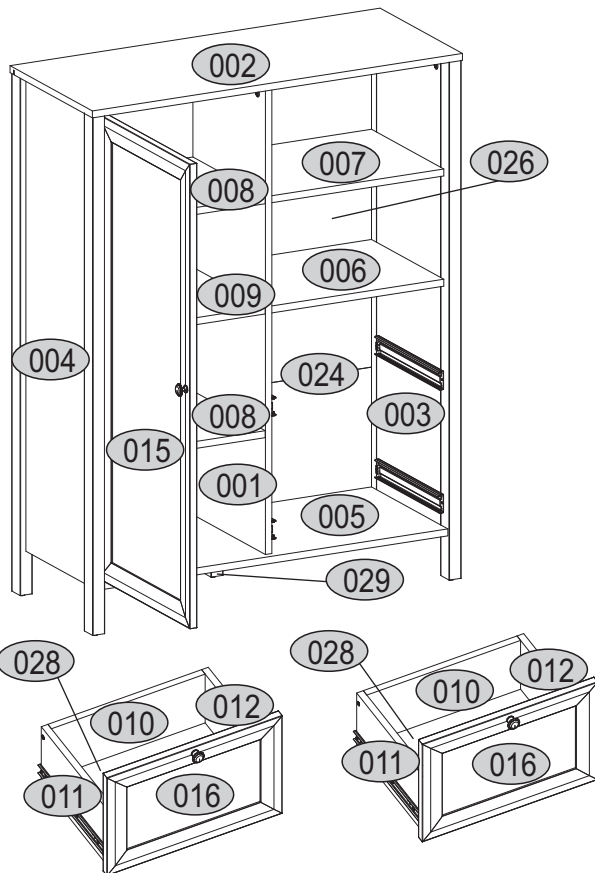

Installation manual

BRENT Komoda 1D2S

Code	Dimensions			Package	
	Height	Width	Depth		
001	1073	339	16	1	1/2
002	920	385	16	1	2/2
003	1189	379	16/30	1	1/2
004	1189	379	16/30	1	1/2
005	856	371	16	1	2/2
006	428	338	16	1	2/2
007	428	338	16	1	2/2
008	412	338	16	2	2/2
009	412	338	16	1	2/2
010	371	160	16	2	2/2
011	300	160	16	2	2/2
012	300	160	16	2	2/2
015	1066	424	18	1	2/2
016	423	280	18	2	2/2
024	568	875	3	1	1/2
026	523	874	3	1	1/2
028	302	389	3	2	1/2
029	100	40	30	1	1/2
Accessories				1	1/2

Accessories:

<p>3x c44</p> 	<p>36x f1 Ø8x30</p> 	<p>1x f3</p> 	<p>1x n14</p> 
<p>1x p17 Ø6x50</p> 	<p>45x p25 Ø3.5x16</p> 	<p>26x r1 15x12</p> 	<p>26x r16 Ø5x24</p> 
<p>7x e1 Ø7x50</p> 	<p>3x j8</p> 	<p>2x a143</p> 	<p>12x d1</p> 
<p>2x lb-300</p> 	<p>2x b119</p> 	<p>5x k1</p> 	<p>3x n260.01</p> 
<p>12x l2</p> 	<p>6x m35</p> 	<p>22x s2</p> 	<p>1x z1</p> 

1

c44 	r1 	r16 	f1 	p25 	j8 	a143 
x3	x20	x14	x28	x4	x3	x2

2

p25 	d1 	r1 	f1 	lb-300 	r16 
x6	x6	x2	x4	x2	x4

3

b119 	r16 	r1 	f1 	d1 	lb-300 	p25 
x2	x8	x4	x4	x6	x2	x6

4

5

x2

12

x2

13

x2

14

x2

15