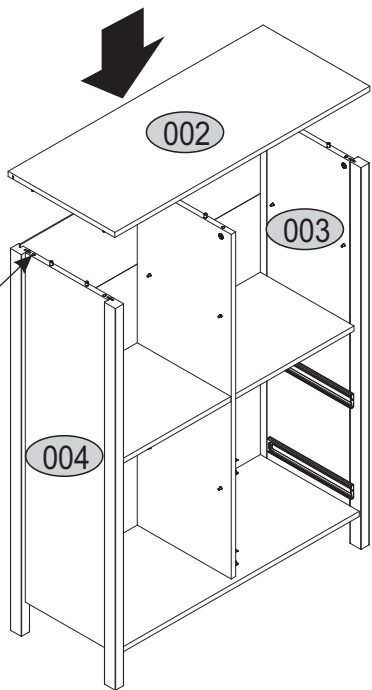

8

9

n14	p25	n260.01	p17	f3	l2
x1	x17	x3	x1	x1	x12

10

11

e1
x4

x2