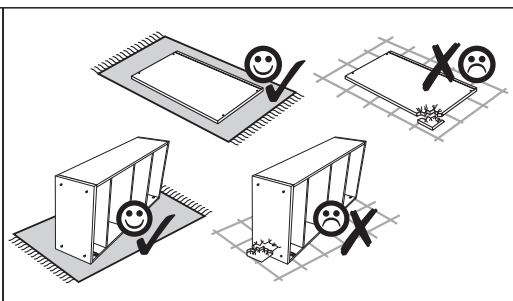

Installation manual

BRENT Komoda 1D2S

Code	Dimensions			Package	
	Height	Width	Depth		
001	1073	339	16	1	1/2
002	920	385	16	1	2/2
003	1189	379	16/30	1	1/2
004	1189	379	16/30	1	1/2
005	856	371	16	1	2/2
006	428	338	16	1	2/2
007	428	338	16	1	2/2
008	412	338	16	2	2/2
009	412	338	16	1	2/2
010	371	160	16	2	2/2
011	300	160	16	2	2/2
012	300	160	16	2	2/2
015	1066	424	18	1	2/2
016	423	280	18	2	2/2
024	568	875	3	1	1/2
026	523	874	3	1	1/2
028	302	389	3	2	1/2
029	100	40	30	1	1/2
Accessories				1	1/2