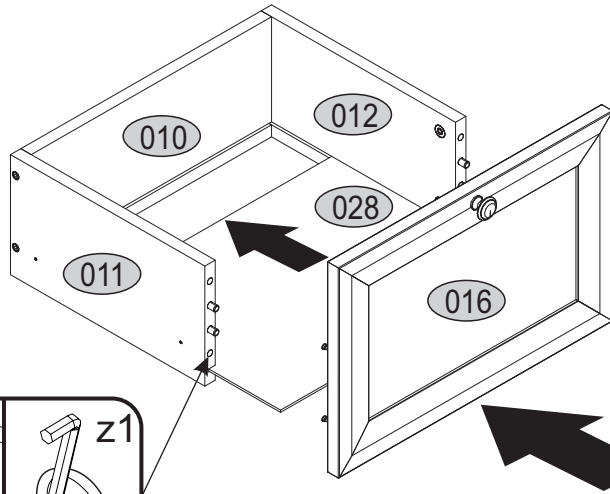

Installation manual

BRENT Komoda 1D2S

Code	Dimensions			Package	
	Height	Width	Depth		
001	1073	339	16	1	1/2
002	920	385	16	1	2/2
003	1189	379	16/30	1	1/2
004	1189	379	16/30	1	1/2
005	856	371	16	1	2/2
006	428	338	16	1	2/2
007	428	338	16	1	2/2
008	412	338	16	2	2/2
009	412	338	16	1	2/2
010	371	160	16	2	2/2
011	300	160	16	2	2/2
012	300	160	16	2	2/2
015	1066	424	18	1	2/2
016	423	280	18	2	2/2
024	568	875	3	1	1/2
026	523	874	3	1	1/2
028	302	389	3	2	1/2
029	100	40	30	1	1/2
Accessories				1	1/2

6

7

8

9

n14	p25	n260.01	p17	f3	l2
x1	x17	x3	x1	x1	x12

10

11

e1
x4

x2

12

x2

13

x2

14

x2

15