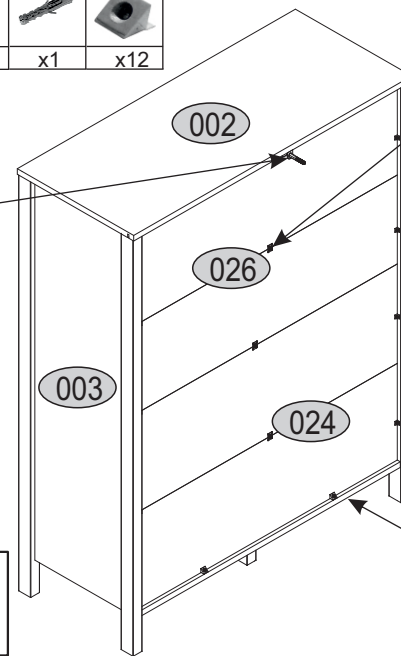

Installation manual

BRENT Komoda 1D2S

Code	Dimensions			Package	
	Height	Width	Depth		
001	1073	339	16	1	1/2
002	920	385	16	1	2/2
003	1189	379	16/30	1	1/2
004	1189	379	16/30	1	1/2
005	856	371	16	1	2/2
006	428	338	16	1	2/2
007	428	338	16	1	2/2
008	412	338	16	2	2/2
009	412	338	16	1	2/2
010	371	160	16	2	2/2
011	300	160	16	2	2/2
012	300	160	16	2	2/2
015	1066	424	18	1	2/2
016	423	280	18	2	2/2
024	568	875	3	1	1/2
026	523	874	3	1	1/2
028	302	389	3	2	1/2
029	100	40	30	1	1/2
Accessories				1	1/2

6

7

8

9

n14	p25	n260.01	p17	f3	l2
x1	x17	x3	x1	x1	x12

10

11

e1
x4

x2

12

x2

13

x2

14

x2

15