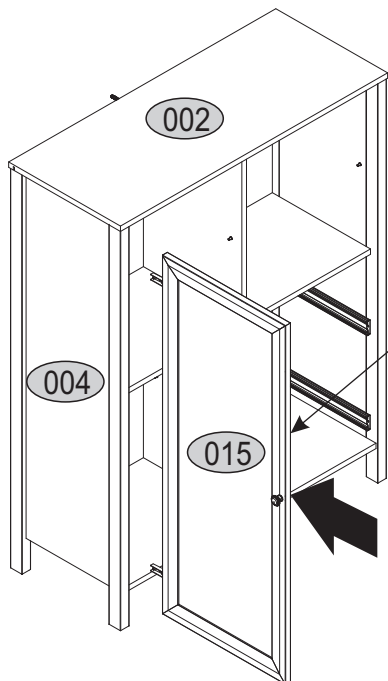

8

9

n14	p25	n260.01	p17	f3	l2
x1	x17	x3	x1	x1	x12

10

11

e1
x4

x2