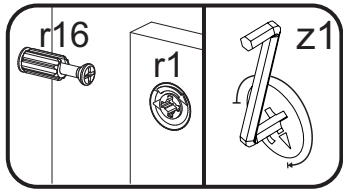

Installation manual

BRENT Komoda 1D2S

Code	Dimensions			Package	
	Height	Width	Depth		
001	1073	339	16	1	1/2
002	920	385	16	1	2/2
003	1189	379	16/30	1	1/2
004	1189	379	16/30	1	1/2
005	856	371	16	1	2/2
006	428	338	16	1	2/2
007	428	338	16	1	2/2
008	412	338	16	2	2/2
009	412	338	16	1	2/2
010	371	160	16	2	2/2
011	300	160	16	2	2/2
012	300	160	16	2	2/2
015	1066	424	18	1	2/2
016	423	280	18	2	2/2
024	568	875	3	1	1/2
026	523	874	3	1	1/2
028	302	389	3	2	1/2
029	100	40	30	1	1/2
Accessories				1	1/2

1

c44 	r1 	r16 	f1 	p25 	j8 	a143 
x3	x20	x14	x28	x4	x3	x2

2

p25 	d1 	r1 	f1 	lb-300 	r16 
x6	x6	x2	x4	x2	x4

3

b119 	r16 	r1 	f1 	d1 	lb-300 	p25 
x2	x8	x4	x4	x6	x2	x6

4

5

6

7

8

9

n14	p25	n260.01	p17	f3	l2
x1	x17	x3	x1	x1	x12

10

11

e1
x4

x2

12

x2

13

x2

14

x2

15