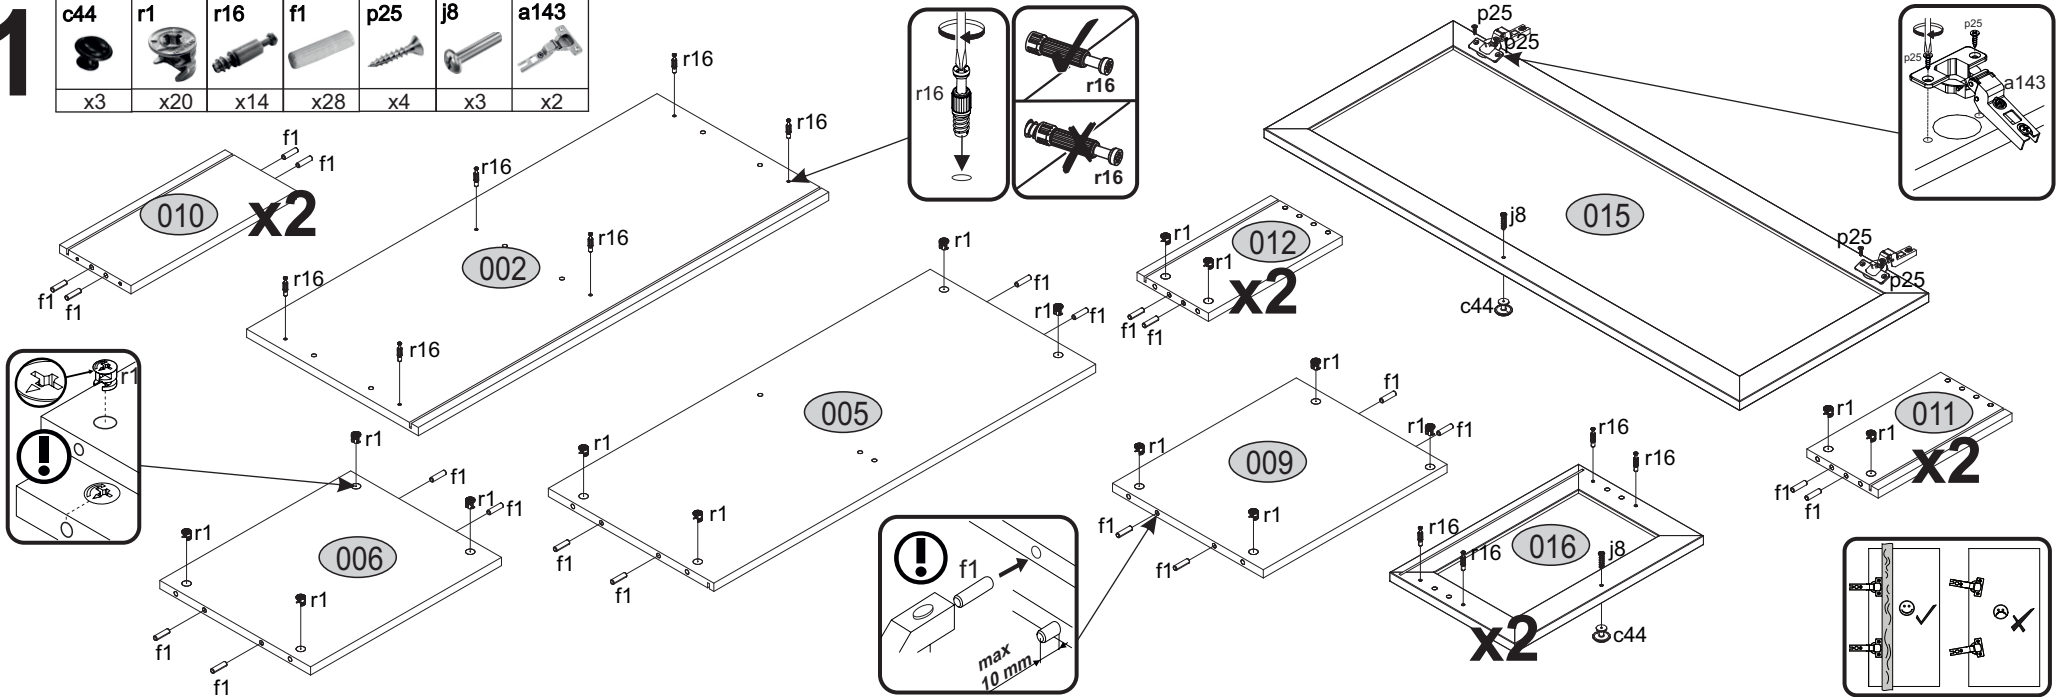

Installation manual

BRENT Komoda 1D2S

Code	Dimensions			Package	
	Height	Width	Depth		
001	1073	339	16	1	1/2
002	920	385	16	1	2/2
003	1189	379	16/30	1	1/2
004	1189	379	16/30	1	1/2
005	856	371	16	1	2/2
006	428	338	16	1	2/2
007	428	338	16	1	2/2
008	412	338	16	2	2/2
009	412	338	16	1	2/2
010	371	160	16	2	2/2
011	300	160	16	2	2/2
012	300	160	16	2	2/2
015	1066	424	18	1	2/2
016	423	280	18	2	2/2
024	568	875	3	1	1/2
026	523	874	3	1	1/2
028	302	389	3	2	1/2
029	100	40	30	1	1/2
Accessories				1	1/2

Accessories:

<p>3x c44</p> 	<p>36x f1 Ø8x30</p> 	<p>1x f3</p> 	<p>1x n14</p> 
<p>1x p17 Ø6x50</p> 	<p>45x p25 Ø3.5x16</p> 	<p>26x r1 15x12</p> 	<p>26x r16 Ø5x24</p> 
<p>7x e1 Ø7x50</p> 	<p>3x j8</p> 	<p>2x a143</p> 	<p>12x d1</p> 
<p>2x lb-300</p> 	<p>2x b119</p> 	<p>5x k1</p> 	<p>3x n260.01</p> 
<p>12x l2</p> 	<p>6x m35</p> 	<p>22x s2</p> 	<p>1x z1</p> 

1

c44 	r1 	r16 	f1 	p25 	j8 	a143 
x3	x20	x14	x28	x4	x3	x2

2

p25 	d1 	r1 	f1 	lb-300 	r16 
x6	x6	x2	x4	x2	x4

3

b119 	r16 	r1 	f1 	d1 	lb-300 	p25 
x2	x8	x4	x4	x6	x2	x6

4

5