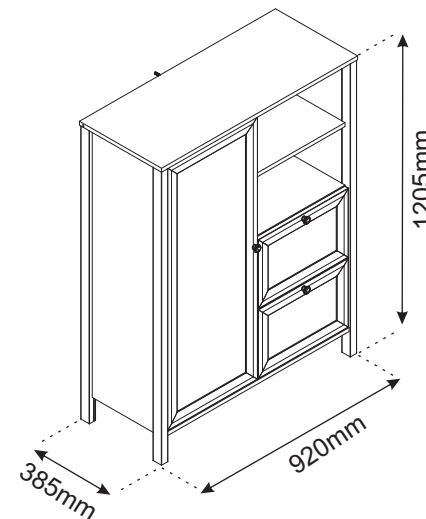

Installation manual

BRENT Komoda 1D2S

Code	Dimensions			Package	
	Height	Width	Depth		
001	1073	339	16	1	1/2
002	920	385	16	1	2/2
003	1189	379	16/30	1	1/2
004	1189	379	16/30	1	1/2
005	856	371	16	1	2/2
006	428	338	16	1	2/2
007	428	338	16	1	2/2
008	412	338	16	2	2/2
009	412	338	16	1	2/2
010	371	160	16	2	2/2
011	300	160	16	2	2/2
012	300	160	16	2	2/2
015	1066	424	18	1	2/2
016	423	280	18	2	2/2
024	568	875	3	1	1/2
026	523	874	3	1	1/2
028	302	389	3	2	1/2
029	100	40	30	1	1/2
Accessories				1	1/2

Accessories:

<p>3x c44</p> 	<p>36x f1 Ø8x30</p> 	<p>1x f3</p> 	<p>1x n14</p> 
<p>1x p17 Ø6x50</p> 	<p>45x p25 Ø3.5x16</p> 	<p>26x r1 15x12</p> 	<p>26x r16 Ø5x24</p> 
<p>7x e1 Ø7x50</p> 	<p>3x j8</p> 	<p>2x a143</p> 	<p>12x d1</p> 
<p>2x lb-300</p> 	<p>2x b119</p> 	<p>5x k1</p> 	<p>3x n260.01</p> 
<p>12x l2</p> 	<p>6x m35</p> 	<p>22x s2</p> 	<p>1x z1</p> 