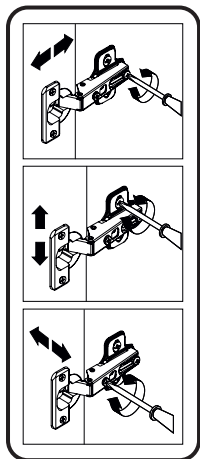

8

9

n14	p25	n260.01	p17	f3	l2
x1	x17	x3	x1	x1	x12

10

11

e1
x4

x2