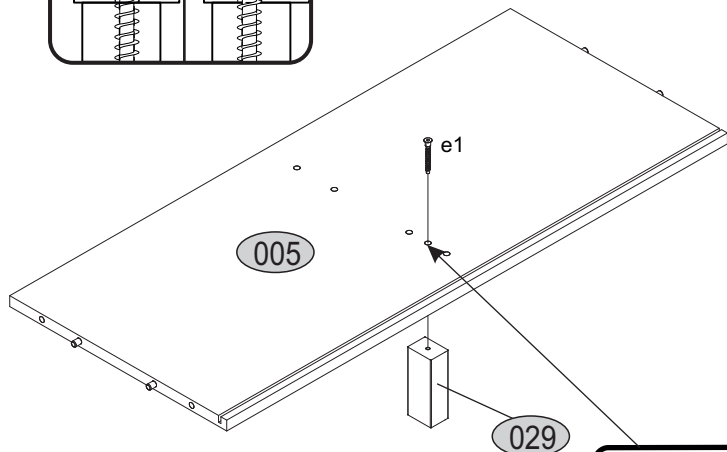

Installation manual

BRENT Komoda 1D2S

Code	Dimensions			Package	
	Height	Width	Depth		
001	1073	339	16	1	1/2
002	920	385	16	1	2/2
003	1189	379	16/30	1	1/2
004	1189	379	16/30	1	1/2
005	856	371	16	1	2/2
006	428	338	16	1	2/2
007	428	338	16	1	2/2
008	412	338	16	2	2/2
009	412	338	16	1	2/2
010	371	160	16	2	2/2
011	300	160	16	2	2/2
012	300	160	16	2	2/2
015	1066	424	18	1	2/2
016	423	280	18	2	2/2
024	568	875	3	1	1/2
026	523	874	3	1	1/2
028	302	389	3	2	1/2
029	100	40	30	1	1/2
Accessories				1	1/2

1

c44 	r1 	r16 	f1 	p25 	j8 	a143 
x3	x20	x14	x28	x4	x3	x2

2

p25 	d1 	r1 	f1 	lb-300 	r16 
x6	x6	x2	x4	x2	x4

3

b119 	r16 	r1 	f1 	d1 	lb-300 	p25 
x2	x8	x4	x4	x6	x2	x6

4

5