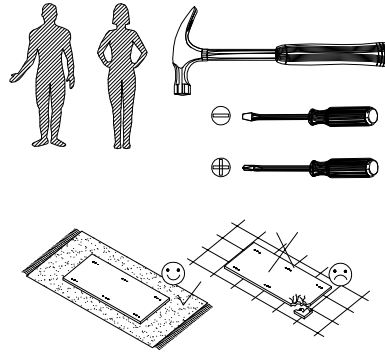

SMYK / SMYK II / SMYK III

KOMODA 4S – 02

#	ART. NR	QUANTITY
1	401	1
2	402	1
3	101	1
4	102	1
5	001	2
6	801	1
7	701	4
8	301	8
9	305	4
10	050	4
11	350	1

 A 46	 D1 10	 C 10	 F9 4	 P2 16	 P1 16
 F10 70	 Z1 1	 R2 16	 S1 8	 PR 4KPL	 O11 1

1

2

3

4

5

6

	
Z1	F10
1	30

7

O11

1

ø8x30mm

A

32

4x

8

F10

S1

8

4x

10

L-300

PR

4KPL

ø4.0x16mm