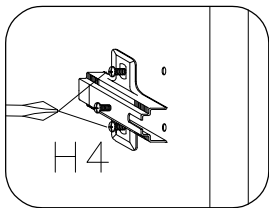

2

 D1	 C
12	4
H=0	 H4
3	 A
 J4	4
4