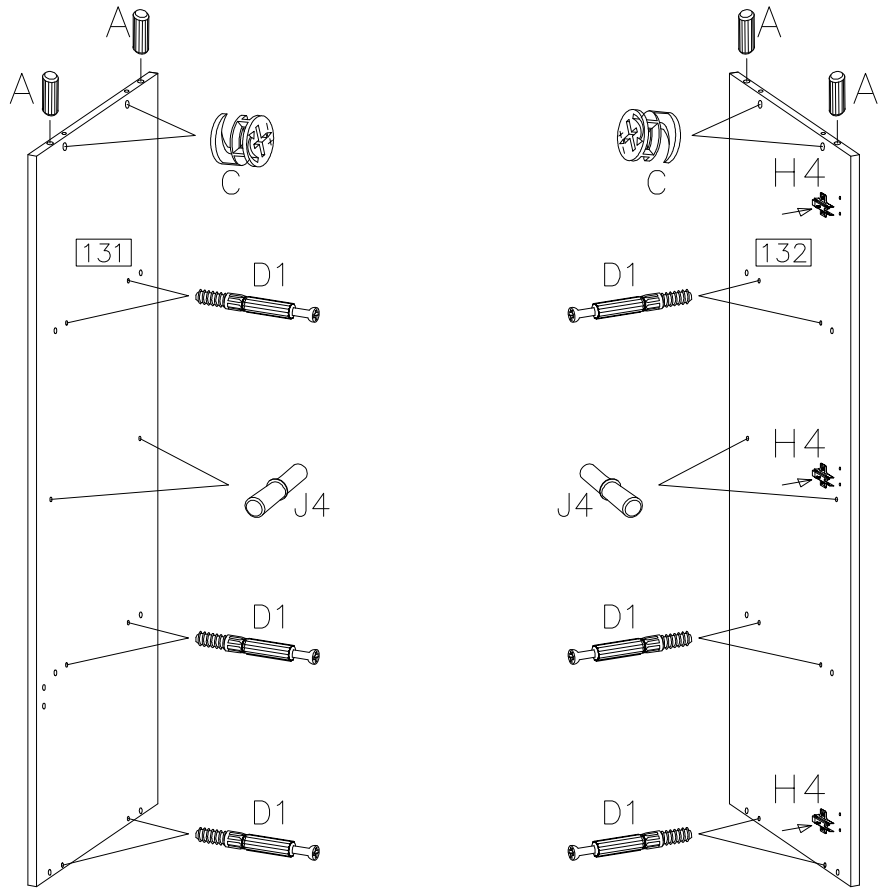

MODENA WITRYNA

3

#	ART. NR	QUANTITY
1	431	1
2	432	1
3	433	2
4	131	1
5	132	1
6	531	1
7	330	1
8	031	1
9	631	1

	ø15/12mm 		ø8x30mm 	H=0 	ø35/KR-0 	ø4.0x16mm
D1	C	E	A	H4	G6	P1
16	16	16	18	3	3	16
F10	B2	J4	U			
30	2	4	6			

1

 A	 C	 D1
12	12	4

2

 D1	 C
12	4
H=0	 H4
3	 A
 J4	4
4	

3

 E
12

4

5