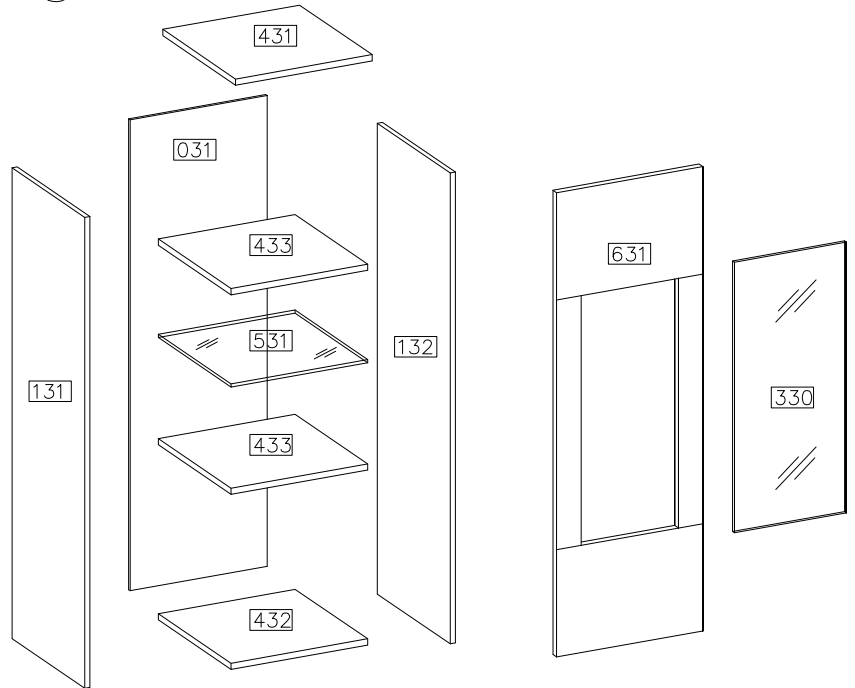

MODENA WITRYNA

3

#	ART. NR	QUANTITY
1	431	1
2	432	1
3	433	2
4	131	1
5	132	1
6	531	1
7	330	1
8	031	1
9	631	1

	ø15/12mm 		ø8x30mm 	H=0 	ø35/KR-0 	ø4.0x16mm
D1	C	E	A	H4	G6	P1
16	16	16	18	3	3	16
F10	B2	J4	U			
30	2	4	6			

1

 A	 C	 D1
12	12	4

2

 D1	 C
12	4
H=0	 H4
3	 A
 J4	4
4	

3

 E
12

4

5