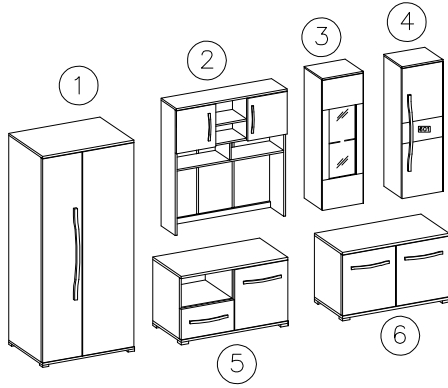

MODENA WITRYNA

3

#	ART. NR	QUANTITY
1	431	1
2	432	1
3	433	2
4	131	1
5	132	1
6	531	1
7	330	1
8	031	1
9	631	1

	ø15/12mm 		ø8x30mm 	H=0 	ø35/KR-0 	ø4.0x16mm
D1	C	E	A	H4	G6	P1
16	16	16	18	3	3	16
F10	B2	J4	U			
30	2	4	6			

1

 A	 C	 D1
12	12	4

2

 D1	 C
12	4
H=0	 H4
3	 A
 J4	4
4	

3

 E
12

4

5