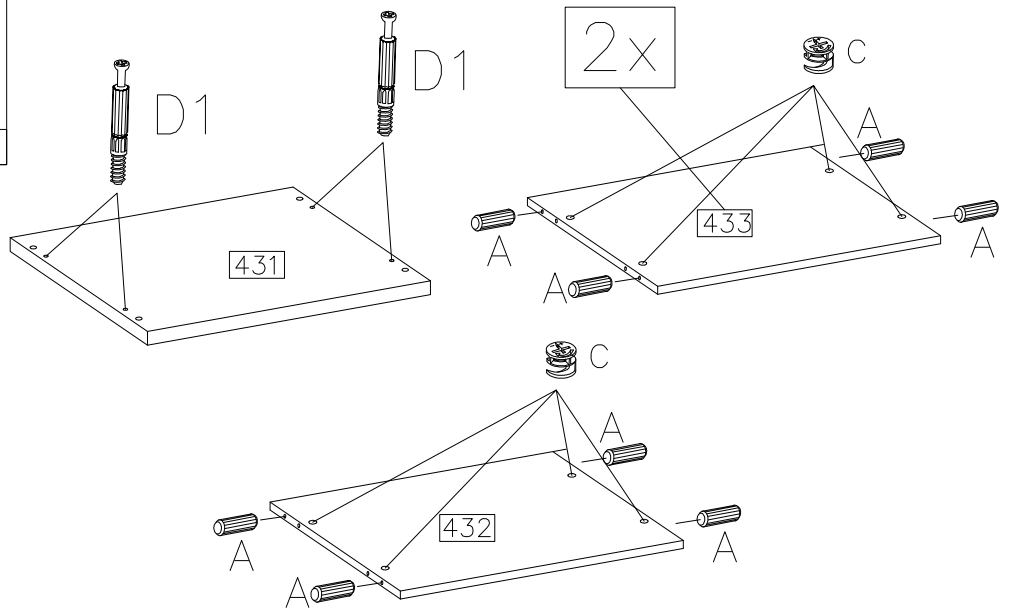

MODENA WITRYNA

3

#	ART. NR	QUANTITY
1	431	1
2	432	1
3	433	2
4	131	1
5	132	1
6	531	1
7	330	1
8	031	1
9	631	1

	ø15/12mm 		ø8x30mm 	H=0 	ø35/KR-0 	ø4.0x16mm
D1	C	E	A	H4	G6	P1
16	16	16	18	3	3	16
F10	B2	J4	U			
30	2	4	6			

1

 A	 C	 D1
12	12	4

2

 D1	 C
12	4
H=0	 H4
3	 A
 J4	4
4	

3

 E
12

4

5