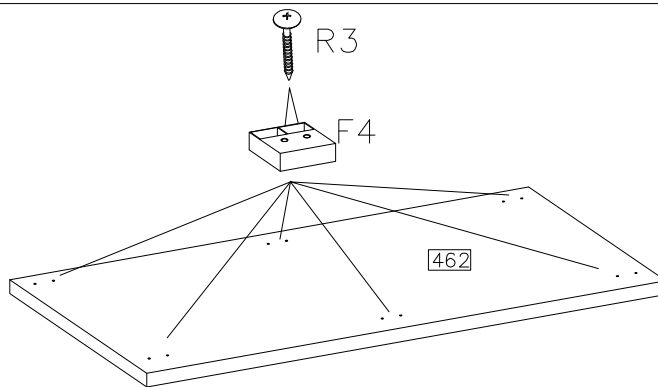

MODENA DOŁEK REGAŁ

6

#	ART. NR	QUANTITY
1	461	1
2	462	1
3	161	1
4	162	1
5	261	1
6	061	1
7	661	1
8	662	1

 D1	 C	 A	 E	 R3	 F4	 F10	 S2	 R2
12	12	18	12	12	6	30	2	4
 P1	 G6	 H4						
8	4	4						

1

4.0x35mm  R3 12	 F4 6
--	---

2

 D1 12

3

ø8x30mm  A 18	 C 12	 H=0 H4 4
--	---	---