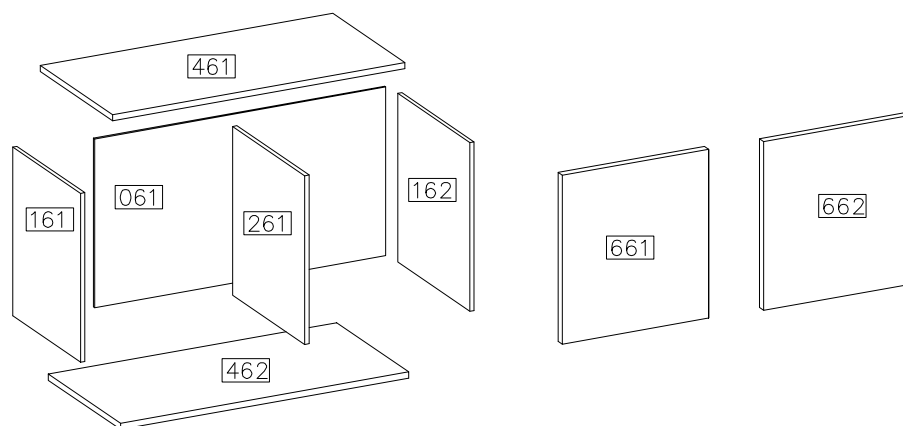

MODENA DOŁEK REGAŁ

6

#	ART. NR	QUANTITY
1	461	1
2	462	1
3	161	1
4	162	1
5	261	1
6	061	1
7	661	1
8	662	1

 D1	 C	 A	 E	 R3	 F4	 F10	 S2	 R2
12	12	18	12	12	6	30	2	4
 P1	 G6	 H4						
8	4	4						

1

4.0x35mm  R3 12	 F4 6
--	---

2

 D1 12

3

ø8x30mm  A 18	 C 12	 H=0 H4 4
--	---	---