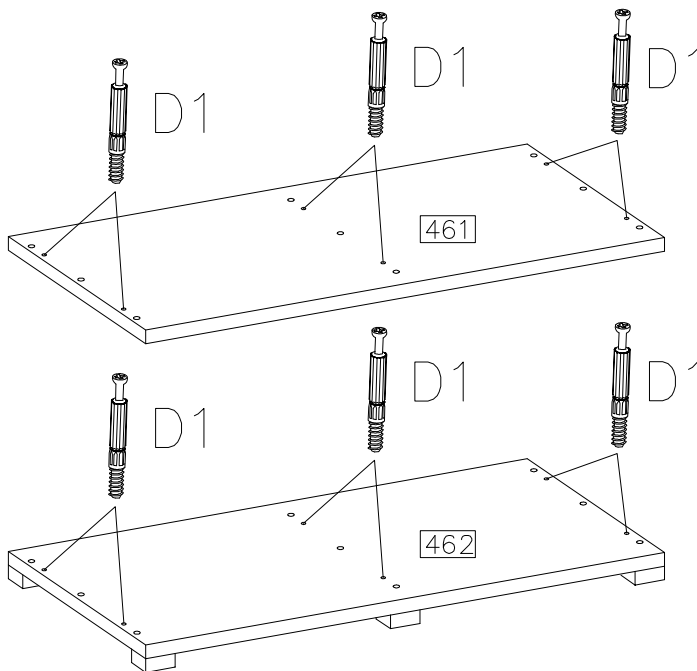

MODENA DOŁEK REGAŁ

6

#	ART. NR	QUANTITY
1	461	1
2	462	1
3	161	1
4	162	1
5	261	1
6	061	1
7	661	1
8	662	1

 D1	 C	 A	 E	 R3	 F4	 F10	 S2	 R2
12	12	18	12	12	6	30	2	4
 P1	 G6	 H4						
8	4	4						

1

4.0x35mm  R3 12	 F4 6
--	---

2

 D1 12

3

ø8x30mm  A 18	 C 12	 H=0 H4 4
--	---	---