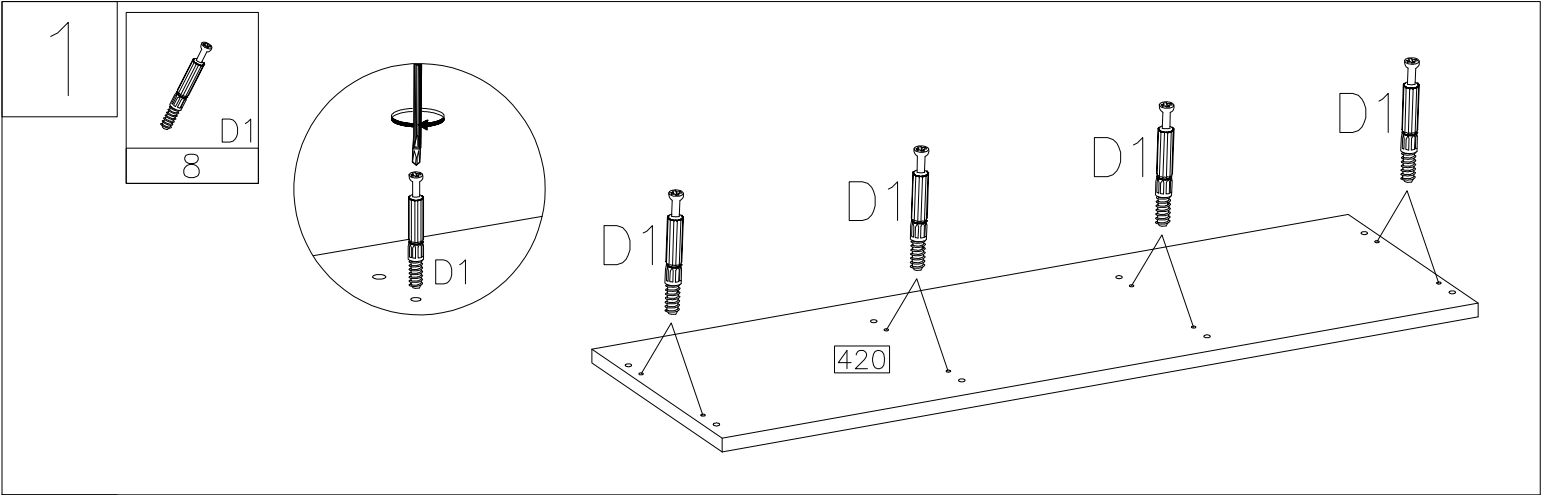

# MODENA NADSTAWKA RTV

2

#	ART. NR	QUANTITY
1	420	1
2	421	1
3	422	1
4	120	1
5	121	1
6	220	2
7	221	1
8	520	1
9	620	2
10	020	3
11	320	1

 D1	 C	 A	 E	 F10	 S2	 R2
22	22	32	22	50	2	4
 P1	 G6	 H4	 B2	 Z1	 J4	
18	4	4	2	2	4	

4

 ø15/12mm C 4	 ø8x30mm A 4
 D1 5	

5

 ø35/KR-0 G6 4	 4.0x16mm P1 8
 S2 2	 4.0x27mm R2 4

6

 E 2
---

7

 E 20
---

8

-  F10
- 50  
ø4.0x16mm
-  P1
- 6
-  Z1
- 2

9

- |  |  |   |
|--|--|---|
|  ø8x30mm<br>A |  4.0x16mm<br>P1 | <br>B2 |
| 4  | 4  | 2   |