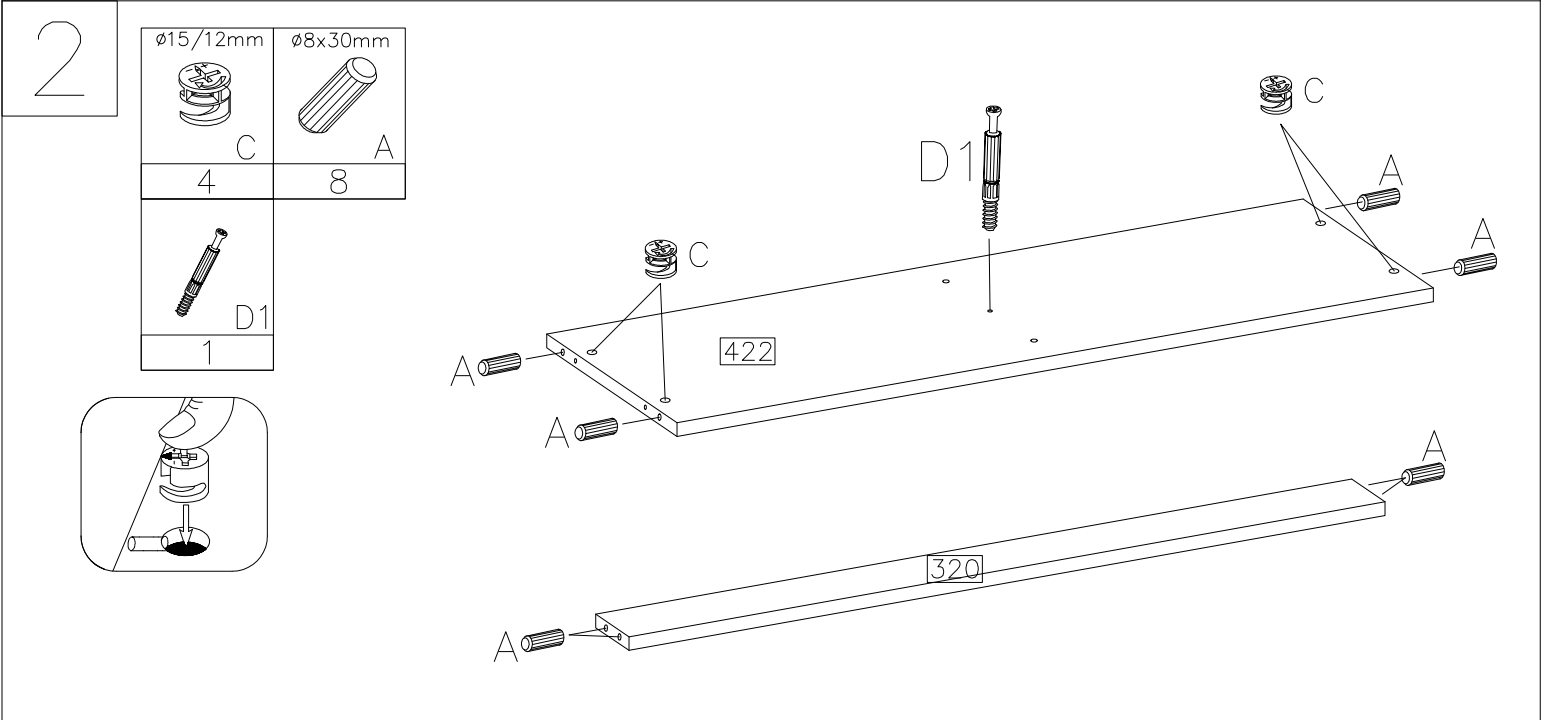

# MODENA NADSTAWKA RTV

2

#	ART. NR	QUANTITY
1	420	1
2	421	1
3	422	1
4	120	1
5	121	1
6	220	2
7	221	1
8	520	1
9	620	2
10	020	3
11	320	1

 D1	 C	 A	 E	 F10	 S2	 R2
22	22	32	22	50	2	4
 P1	 G6	 H4	 B2	 Z1	 J4	
18	4	4	2	2	4	

4

 ø15/12mm C 4	 ø8x30mm A 4
 D1 5	

5

 ø35/KR-0 G6 4	 4.0x16mm P1 8
 S2 2	 4.0x27mm R2 4

6

 E 2
---

7

 E 20
---

8

-  F10
- 50  
ø4.0x16mm
-  P1
- 6
-  Z1
- 2

9

- |  |  |   |
|--|--|---|
|  ø8x30mm<br>A |  4.0x16mm<br>P1 | <br>B2 |
| 4  | 4  | 2   |