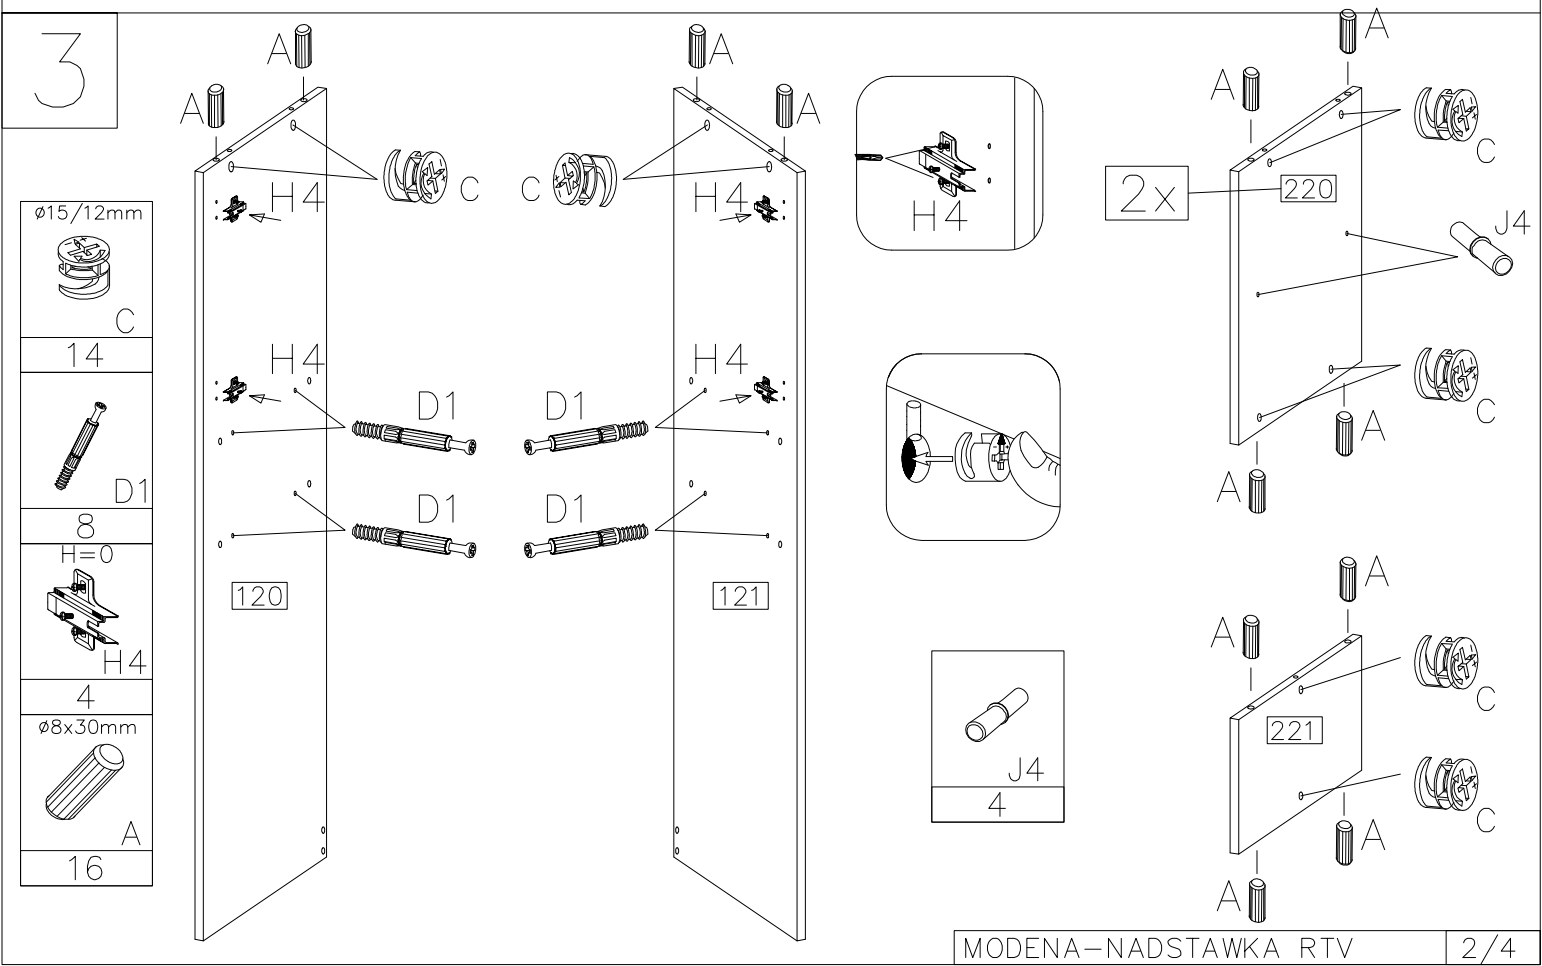

# MODENA NADSTAWKA RTV

2

#	ART. NR	QUANTITY
1	420	1
2	421	1
3	422	1
4	120	1
5	121	1
6	220	2
7	221	1
8	520	1
9	620	2
10	020	3
11	320	1

 D1	 C	 A	 E	 F10	 S2	 R2
22	22	32	22	50	2	4
 P1	 G6	 H4	 B2	 Z1	 J4	
18	4	4	2	2	4	

4

 ø15/12mm C 4	 ø8x30mm A 4
 D1 5	

5

 ø35/KR-0 G6 4	 4.0x16mm P1 8
 S2 2	 4.0x27mm R2 4

6

 E 2
---

7

 E 20
---

8

-  F10
- 50  
ø4.0x16mm
-  P1
- 6
-  Z1
- 2

9

- |  |  |   |
|--|--|---|
|  ø8x30mm<br>A |  4.0x16mm<br>P1 | <br>B2 |
| 4  | 4  | 2   |