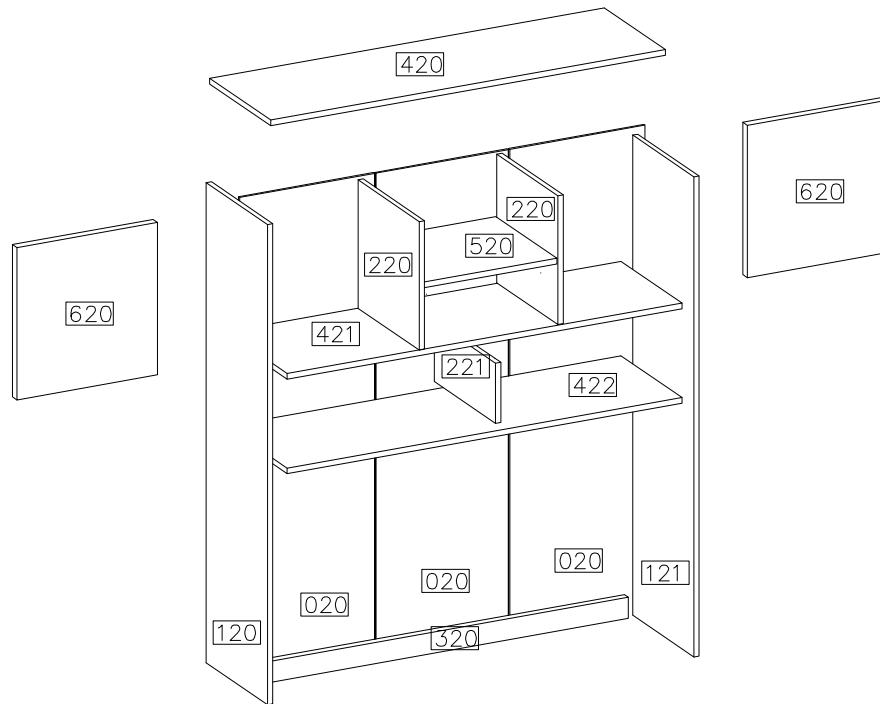

# MODENA NADSTAWKA RTV

2

#	ART. NR	QUANTITY
1	420	1
2	421	1
3	422	1
4	120	1
5	121	1
6	220	2
7	221	1
8	520	1
9	620	2
10	020	3
11	320	1

 D1	 C	 A	 E	 F10	 S2	 R2
22	22	32	22	50	2	4
 P1	 G6	 H4	 B2	 Z1	 J4	
18	4	4	2	2	4	

4

 ø15/12mm C 4	 ø8x30mm A 4
 D1 5	

5

 ø35/KR-0 G6 4	 4.0x16mm P1 8
 S2 2	 4.0x27mm R2 4

6

 E 2
---

7

 E 20
---

8

-  F10
- 50  
ø4.0x16mm
-  P1
- 6
-  Z1
- 2

9

- |  |  |   |
|--|--|---|
|  ø8x30mm<br>A |  4.0x16mm<br>P1 | <br>B2 |
| 4  | 4  | 2   |