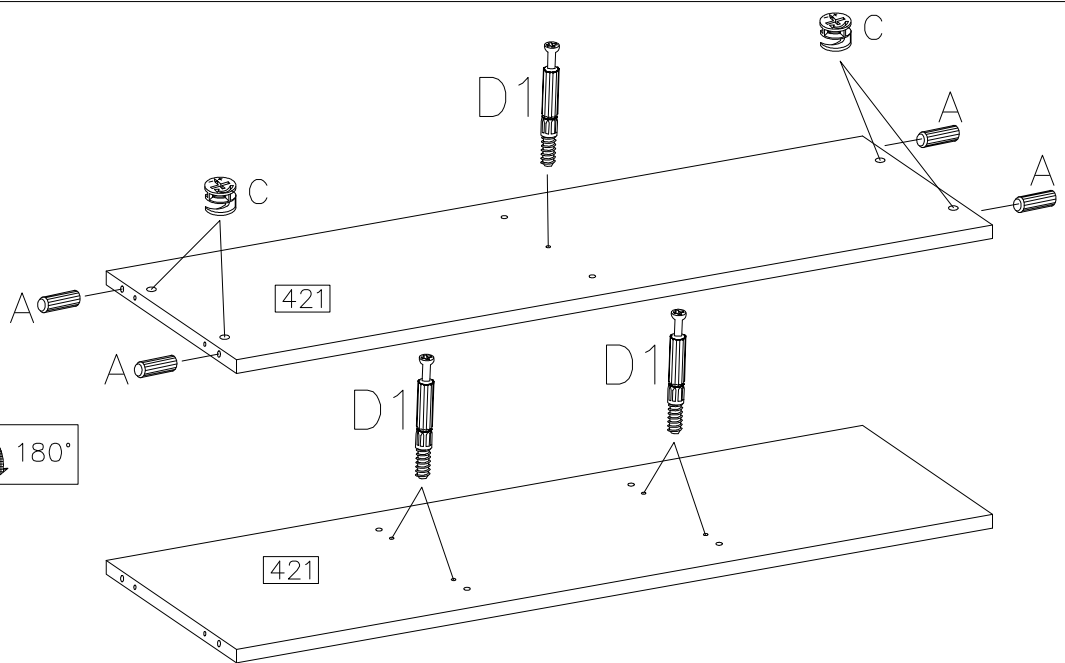

# MODENA NADSTAWKA RTV

2

#	ART. NR	QUANTITY
1	420	1
2	421	1
3	422	1
4	120	1
5	121	1
6	220	2
7	221	1
8	520	1
9	620	2
10	020	3
11	320	1

 D1	 C	 A	 E	 F10	 S2	 R2
22	22	32	22	50	2	4
 P1	 G6	 H4	 B2	 Z1	 J4	
18	4	4	2	2	4	

4

 ø15/12mm C 4	 ø8x30mm A 4
 D1 5	

5

 ø35/KR-0 G6 4	 4.0x16mm P1 8
 S2 2	 4.0x27mm R2 4

6

 E 2
---

7

 E 20
---

8

-  F10
- 50  
ø4.0x16mm
-  P1
- 6
-  Z1
- 2

9

- |  |  |   |
|--|--|---|
|  ø8x30mm<br>A |  4.0x16mm<br>P1 | <br>B2 |
| 4  | 4  | 2   |