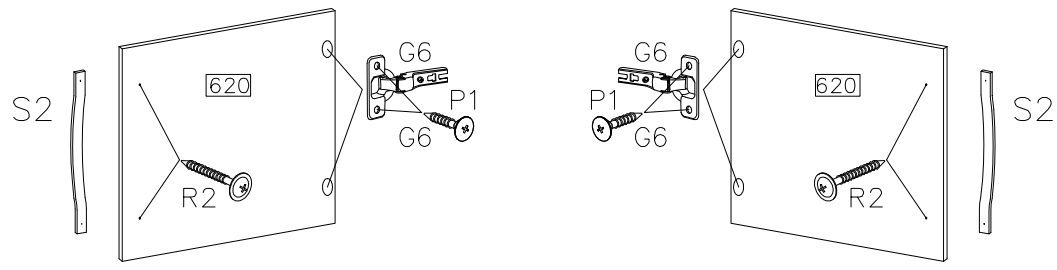

# MODENA NADSTAWKA RTV

2

#	ART. NR	QUANTITY
1	420	1
2	421	1
3	422	1
4	120	1
5	121	1
6	220	2
7	221	1
8	520	1
9	620	2
10	020	3
11	320	1

 D1	 C	 A	 E	 F10	 S2	 R2
22	22	32	22	50	2	4
 P1	 G6	 H4	 B2	 Z1	 J4	
18	4	4	2	2	4	

4

 ø15/12mm C 4	 ø8x30mm A 4
 D1 5	

5

 ø35/KR-0 G6 4	 4.0x16mm P1 8
 S2 2	 4.0x27mm R2 4

6

 E 2
---

7

 E 20
---

8

-  F10
- 50  
ø4.0x16mm
-  P1
- 6
-  Z1
- 2

9

- |  |  |   |
|--|--|---|
|  ø8x30mm<br>A |  4.0x16mm<br>P1 | <br>B2 |
| 4  | 4  | 2   |