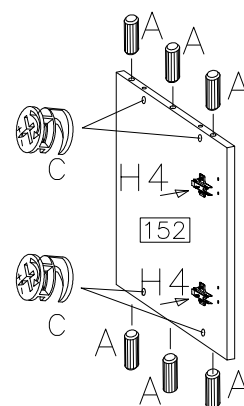

# MODENA DOŁEK RTV

5

#	ART. NR	QUANTITY
1	451	1
2	452	1
3	453	1
4	151	1
5	152	1
6	251	1
7	051	1
8	651	1
9	751	1
10	301	2
11	305	1
12	050	1

 D1	 C	 A	 E	 R3	 F4	 F10	 S2	 R2
16	16	32	16	12	6	40	2	4
 P1	 G6	 H4	 PR	 O11	 P2			
8	2	2	1KPL	1	4			

1

4.0x35mm		
	R3	F4
12		6

2

	D1
12	

3

		ø8x30mm
D1	A	
4	24	
		H=0
C	H4	
16	2	

9

	4.0x27mm
	
S2	R2
1	2

10

L-350	ø4.0x16mm
	
PR	P1
1KPL	4

11

4.0x27mm	ø35/KR-0
	
R2	G6
2	2
	ø4.0x16mm
S2	P1
1	4

12