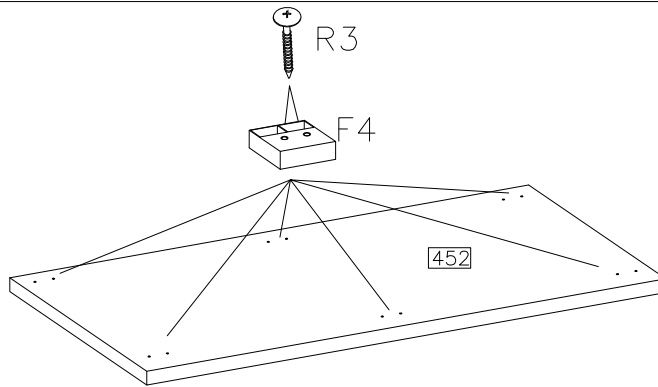

# MODENA DOŁEK RTV

5

#	ART. NR	QUANTITY
1	451	1
2	452	1
3	453	1
4	151	1
5	152	1
6	251	1
7	051	1
8	651	1
9	751	1
10	301	2
11	305	1
12	050	1

 D1	 C	 A	 E	 R3	 F4	 F10	 S2	 R2
16	16	32	16	12	6	40	2	4
 P1	 G6	 H4	 PR	 O11	 P2			
8	2	2	1KPL	1	4			

1

4.0x35mm		
	R3	F4
12		6

2

	D1
12	

3

		ø8x30mm
D1	A	
4	24	
		H=0
C	H4	
16	2	

9

	4.0x27mm
	
S2	R2
1	2

10

L-350	ø4.0x16mm
	
PR	P1
1KPL	4

11

4.0x27mm	ø35/KR-0
	
R2	G6
2	2
	ø4.0x16mm
S2	P1
1	4

12