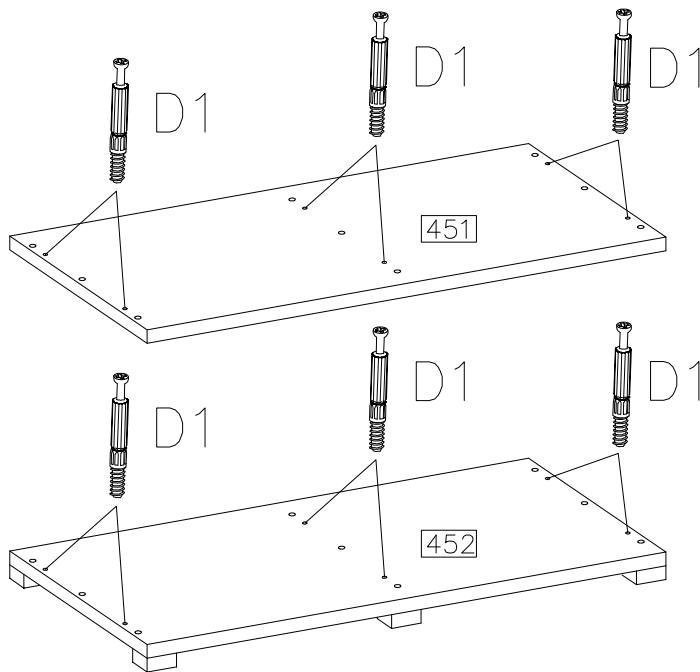

# MODENA DOŁEK RTV

5

#	ART. NR	QUANTITY
1	451	1
2	452	1
3	453	1
4	151	1
5	152	1
6	251	1
7	051	1
8	651	1
9	751	1
10	301	2
11	305	1
12	050	1

 D1	 C	 A	 E	 R3	 F4	 F10	 S2	 R2
16	16	32	16	12	6	40	2	4
 P1	 G6	 H4	 PR	 O11	 P2			
8	2	2	1KPL	1	4			

1

4.0x35mm		
	R3	F4
12		6

2

	D1
12	

3

		ø8x30mm
D1	A	
4	24	
		H=0
C	H4	
16	2	

9

	4.0x27mm
	
S2	R2
1	2

10

L-350	ø4.0x16mm
	
PR	P1
1KPL	4

11

4.0x27mm	ø35/KR-0
	
R2	G6
2	2
	ø4.0x16mm
S2	P1
1	4

12