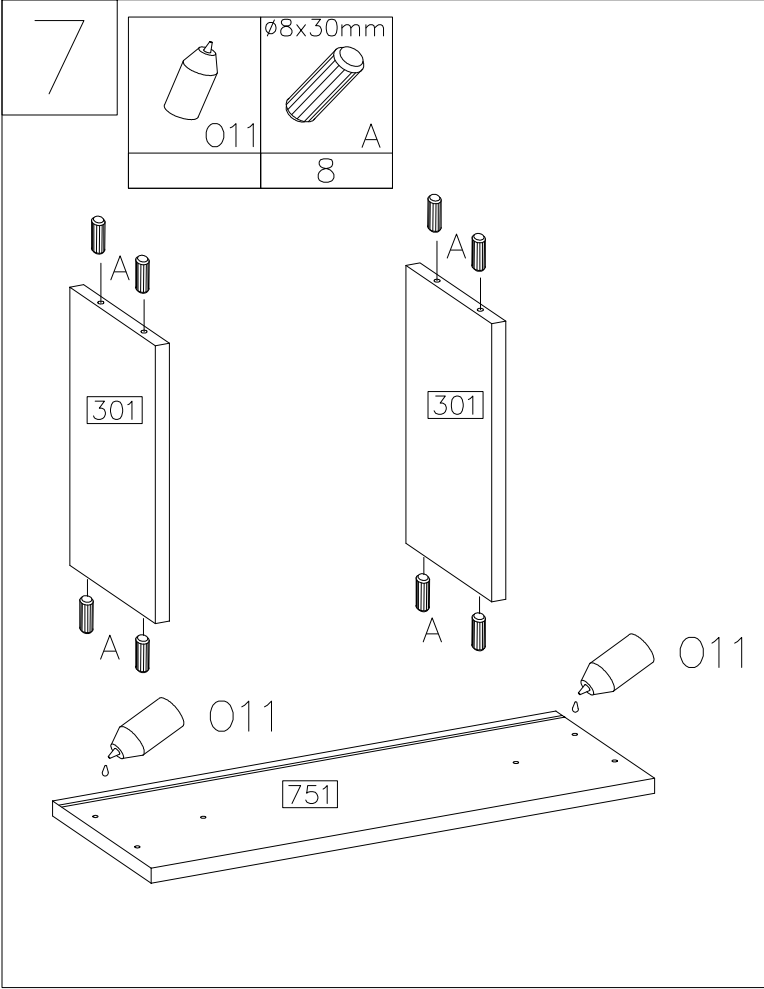

# MODENA DOŁEK RTV

5

#	ART. NR	QUANTITY
1	451	1
2	452	1
3	453	1
4	151	1
5	152	1
6	251	1
7	051	1
8	651	1
9	751	1
10	301	2
11	305	1
12	050	1

 D1	 C	 A	 E	 R3	 F4	 F10	 S2	 R2
16	16	32	16	12	6	40	2	4
 P1	 G6	 H4	 PR	 O11	 P2			
8	2	2	1KPL	1	4			

1

4.0x35mm		
	R3	F4
12		6

2

	D1
12	

3

		ø8x30mm
D1	A	
4	24	
		H=0
C	H4	
16	2	

9

	4.0x27mm
	
S2	R2
1	2

10

L-350	ø4.0x16mm
	
PR	P1
1KPL	4

11

4.0x27mm	ø35/KR-0
	
R2	G6
2	2
	ø4.0x16mm
S2	P1
1	4

12