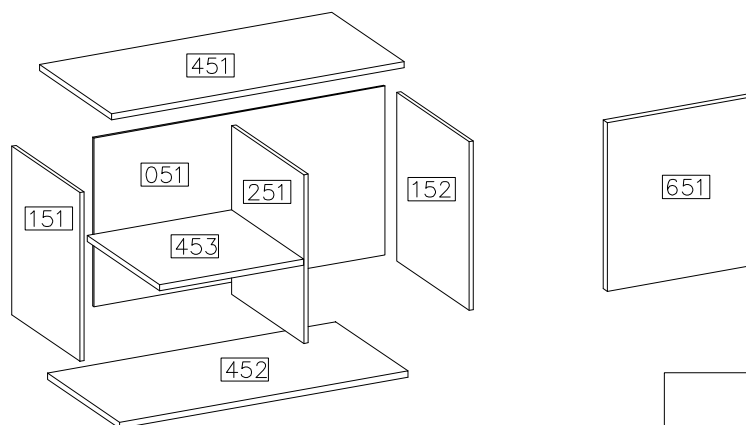

# MODENA DOŁEK RTV

5

#	ART. NR	QUANTITY
1	451	1
2	452	1
3	453	1
4	151	1
5	152	1
6	251	1
7	051	1
8	651	1
9	751	1
10	301	2
11	305	1
12	050	1

 D1	 C	 A	 E	 R3	 F4	 F10	 S2	 R2
16	16	32	16	12	6	40	2	4
 P1	 G6	 H4	 PR	 O11	 P2			
8	2	2	1KPL	1	4			

1

4.0x35mm		
	R3	F4
12		6

2

	D1
12	

3

		ø8x30mm
D1	A	
4	24	
		H=0
C	H4	
16	2	

9

	4.0x27mm
	
S2	R2
1	2

10

L-350	ø4.0x16mm
	
PR	P1
1KPL	4

11

4.0x27mm	ø35/KR-0
	
R2	G6
2	2
	ø4.0x16mm
S2	P1
1	4

12