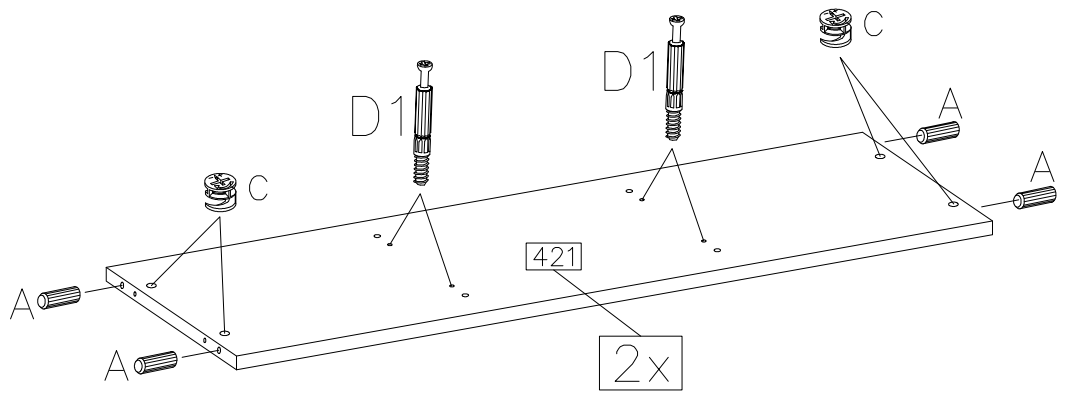

VERDI / LAURA NADSTAWKA

#	ART. NR	QUANTITY
1	420	1
2	421	2
3	120	1
4	121	1
5	220	2
6	620	2
7	521	1
8	020	3
9	320	1

D1	C	A	E	F10	S1	R2
20	20	28	20	40	2	4
P1	G6	H4	B2	J4		
18	4	4	2	4		

1

ø15/12mm  C	ø8x30mm  A
8	8

 D1
8

2

 D1
4

3

ø15/12mm  C
12
 D1
8
H=0  H4
4
 J4
4
ø8x30mm  A
16

4

5

6

7

8

ø35/KR-0	4.0x16mm
G6	P1
4	8
	4.0x27mm
S1	
2	4

9