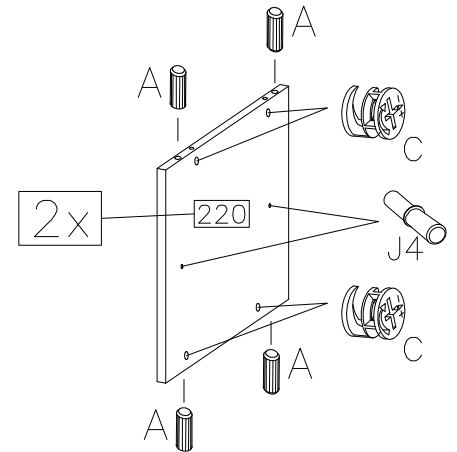

VERDI / LAURA NADSTAWKA

#	ART. NR	QUANTITY
1	420	1
2	421	2
3	120	1
4	121	1
5	220	2
6	620	2
7	521	1
8	020	3
9	320	1

D1	C	A	E	F10	S1	R2
20	20	28	20	40	2	4
P1	G6	H4	B2	J4		
18	4	4	2	4		

1

ø15/12mm  C	ø8x30mm  A
8	8

 D1
8

2

 D1
4

3

ø15/12mm  C
12
 D1
8
H=0  H4
4
 J4
4
ø8x30mm  A
16

4

5

6

7

8

ø35/KR-0	4.0x16mm
G6	P1
4	8
	4.0x27mm
S1	
2	4

9