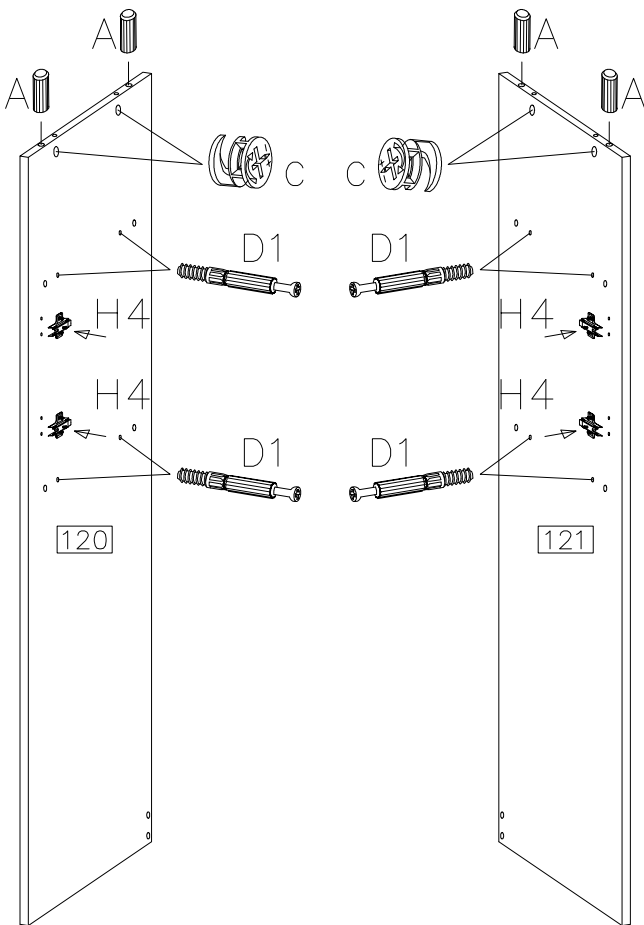

VERDI / LAURA NADSTAWKA

#	ART. NR	QUANTITY
1	420	1
2	421	2
3	120	1
4	121	1
5	220	2
6	620	2
7	521	1
8	020	3
9	320	1

D1	C	A	E	F10	S1	R2
20	20	28	20	40	2	4
P1	G6	H4	B2	J4		
18	4	4	2	4		

1

ø15/12mm  C	ø8x30mm  A
8	8

 D1
8

2

 D1
4

3

ø15/12mm  C
12
 D1
8
H=0  H4
4
 J4
4
ø8x30mm  A
16

4

5

6

7

8

ø35/KR-0	4.0x16mm
G6	P1
4	8
	4.0x27mm
S1	
2	4

9