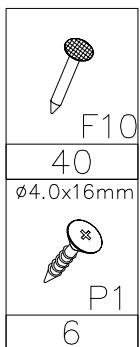

VERDI / LAURA NADSTAWKA

#	ART. NR	QUANTITY
1	420	1
2	421	2
3	120	1
4	121	1
5	220	2
6	620	2
7	521	1
8	020	3
9	320	1

D1	C	A	E	F10	S1	R2
20	20	28	20	40	2	4
P1	G6	H4	B2	J4		
18	4	4	2	4		

1

ø15/12mm  C	ø8x30mm  A
8	8

 D1
8

2

 D1
4

3

ø15/12mm  C
12
 D1
8
H=0  H4
4
 J4
4
ø8x30mm  A
16

4

5

6

7

8

ø35/KR-0	4.0x16mm
G6	P1
4	8
	4.0x27mm
S1	
2	4

9