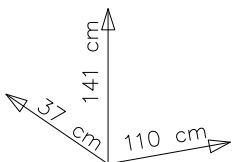

VERDI / LAURA NADSTAWKA

#	ART. NR	QUANTITY
1	420	1
2	421	2
3	120	1
4	121	1
5	220	2
6	620	2
7	521	1
8	020	3
9	320	1

D1	C	A	E	F10	S1	R2
20	20	28	20	40	2	4
P1	G6	H4	B2	J4		
18	4	4	2	4		

1

ø15/12mm  C	ø8x30mm  A
8	8

 D1
8

2

 D1
4

3

ø15/12mm  C
12
 D1
8
H=0  H4
4
 J4
4
ø8x30mm  A
16

4

5

6

7

8

ø35/KR-0	4.0x16mm
G6	P1
4	8
	4.0x27mm
S1	
2	4

9