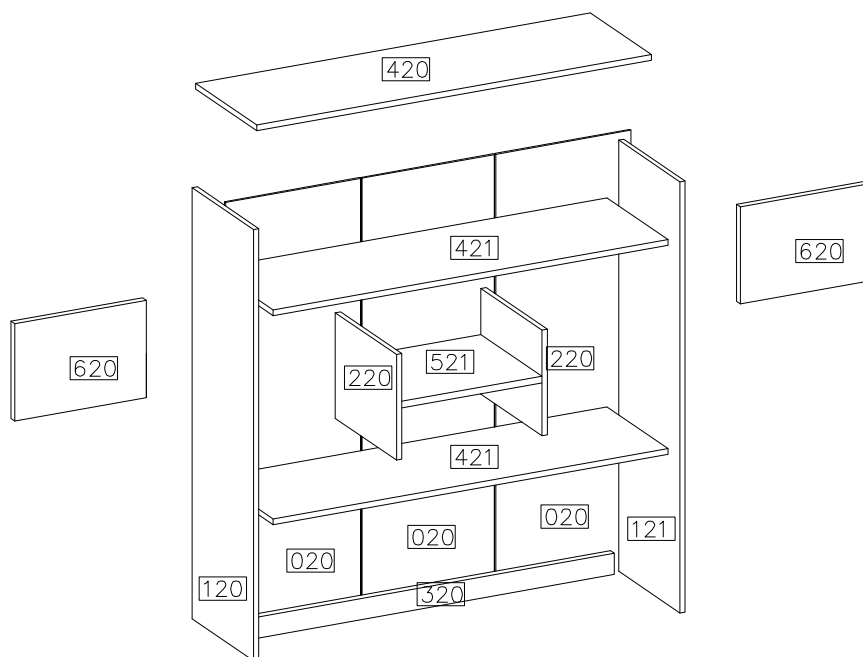

VERDI / LAURA NADSTAWKA

#	ART. NR	QUANTITY
1	420	1
2	421	2
3	120	1
4	121	1
5	220	2
6	620	2
7	521	1
8	020	3
9	320	1

D1	C	A	E	F10	S1	R2
20	20	28	20	40	2	4
P1	G6	H4	B2	J4		
18	4	4	2	4		

1

ø15/12mm  C	ø8x30mm  A
8	8

 D1
8

2

 D1
4

3

ø15/12mm  C
12
 D1
8
H=0  H4
4
 J4
4
ø8x30mm  A
16

4

5

6

7

8

ø35/KR-0	4.0x16mm
G6	P1
4	8
	4.0x27mm
S1	
2	4

9