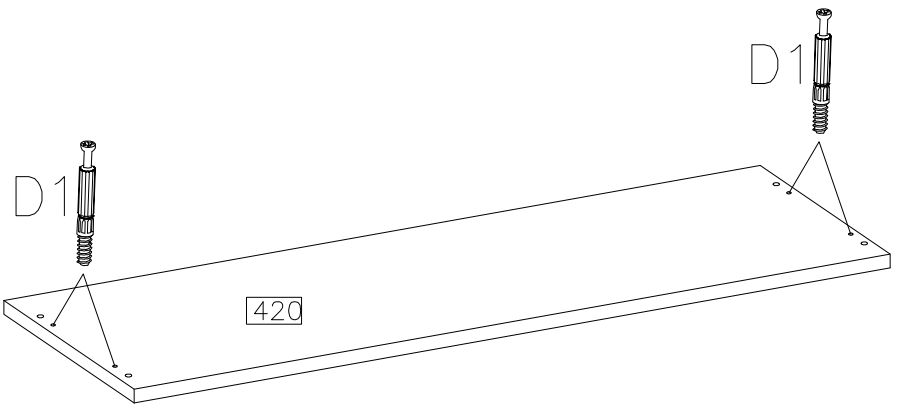

VERDI / LAURA NADSTAWKA

#	ART. NR	QUANTITY
1	420	1
2	421	2
3	120	1
4	121	1
5	220	2
6	620	2
7	521	1
8	020	3
9	320	1

D1	C	A	E	F10	S1	R2
20	20	28	20	40	2	4
P1	G6	H4	B2	J4		
18	4	4	2	4		

1

ø15/12mm  C	ø8x30mm  A
8	8

 D1
8

2

 D1
4

3

ø15/12mm  C
12
 D1
8
H=0  H4
4
 J4
4
ø8x30mm  A
16

4

5

6

7

8

ø35/KR-0	4.0x16mm
G6	P1
4	8
	4.0x27mm
S1	
2	4

9