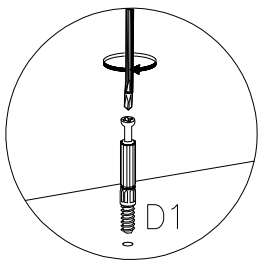

VERDI / LAURA NADSTAWKA

#	ART. NR	QUANTITY
1	420	1
2	421	2
3	120	1
4	121	1
5	220	2
6	620	2
7	521	1
8	020	3
9	320	1

D1	C	A	E	F10	S1	R2
20	20	28	20	40	2	4
P1	G6	H4	B2	J4		
18	4	4	2	4		

1

ø15/12mm  C	ø8x30mm  A
8	8

 D1
8

2

 D1
4

3

ø15/12mm  C
12
 D1
8
H=0  H4
4
 J4
4
ø8x30mm  A
16

4

5

6

7

8

ø35/KR-0	4.0x16mm
G6	P1
4	8
	4.0x27mm
S1	
2	4

9