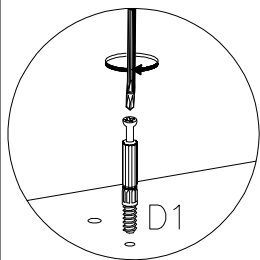

VERDI / LAURA SZAFKA

5

#	ART. NR	QUANTITY
1	401	1
2	402	1
3	403	1
4	101	1
5	102	1
6	001	2
7	601	1
8	602	1

202 cm
52 cm
80 cm

	ø15/12mm	ø8x30mm		4.0x35mm				4.0x27mm
D1	C	A	E	R3	F4	F10	S1	R2
12	12	16	12	8	4	60	1	4
			ø4.0x16mm	ø35/KR-0	H=0			
Z1	O10	O12	P1	G6	H4			
1	2	1	16	6	6			

1

4.0x35mm

R3

8

F4

4

2

D1

8

3

ø15/12mm

C

4

ø8x30mm

A

4

012

010

9

4.0x27mm

R2

4

S1

1