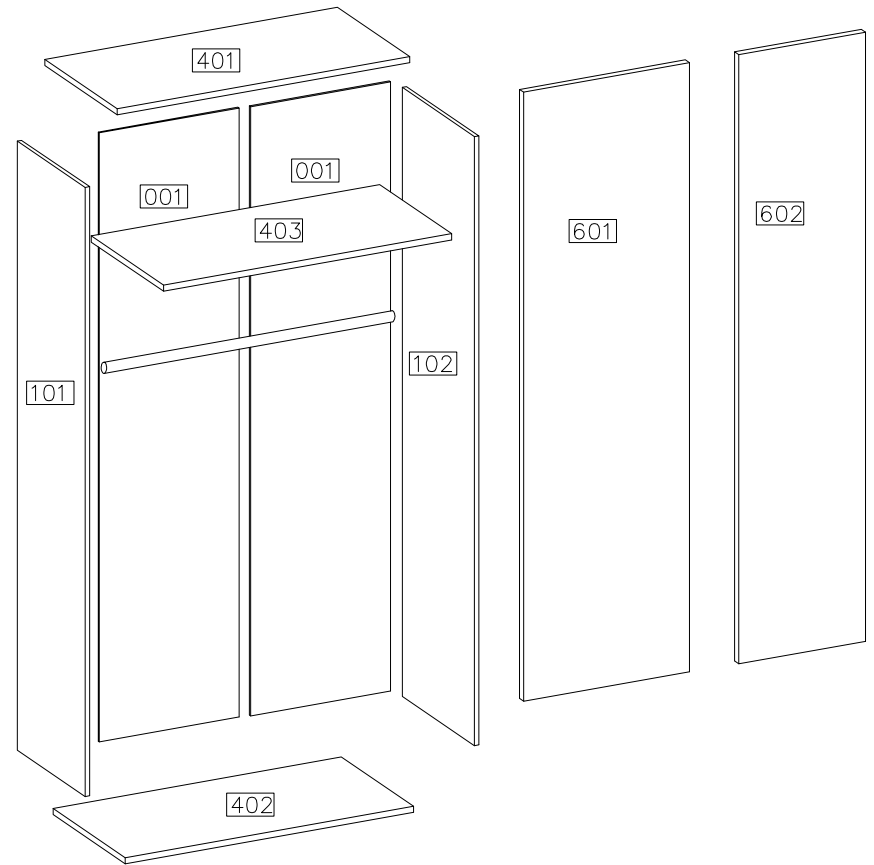

VERDI / LAURA SZAFKA

5

#	ART. NR	QUANTITY
1	401	1
2	402	1
3	403	1
4	101	1
5	102	1
6	001	2
7	601	1
8	602	1

202 cm
52 cm
80 cm

	ø15/12mm	ø8x30mm		4.0x35mm				4.0x27mm
D1	C	A	E	R3	F4	F10	S1	R2
12	12	16	12	8	4	60	1	4
			ø4.0x16mm	ø35/KR-0	H=0			
Z1	O10	O12	P1	G6	H4			
1	2	1	16	6	6			

1

4.0x35mm

R3

8

F4

4

2

D1

8

3

ø15/12mm

C

4

ø8x30mm

A

4