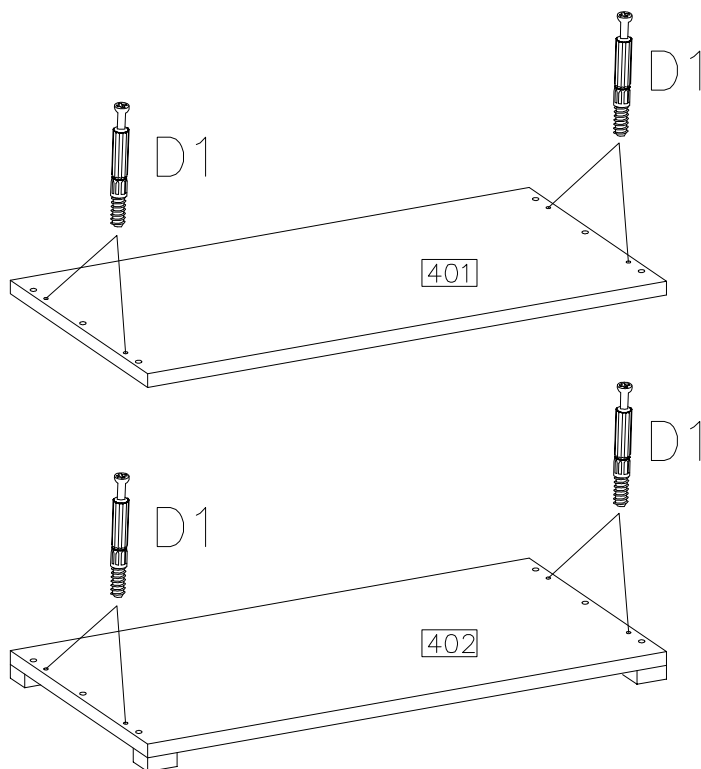

VERDI / LAURA SZAFKA

5

#	ART. NR	QUANTITY
1	401	1
2	402	1
3	403	1
4	101	1
5	102	1
6	001	2
7	601	1
8	602	1

202 cm
52 cm
80 cm

	ø15/12mm	ø8x30mm		4.0x35mm				4.0x27mm
D1	C	A	E	R3	F4	F10	S1	R2
12	12	16	12	8	4	60	1	4
			ø4.0x16mm	ø35/KR-0	H=0			
Z1	O10	O12	P1	G6	H4			
1	2	1	16	6	6			

1

4.0x35mm

R3

8

F4

4

2

D1

8

3

ø15/12mm

C

4

ø8x30mm

A

4

012

010

9

4.0x27mm

R2

4

S1

1