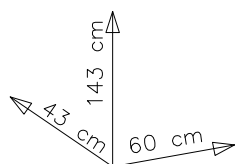

# GRENADA WITRYNA

#	ART. NR	QUANTITY
1	411	1
2	412	2
3	511	2
4	111	1
5	112	1
6	011	2
7	611	2

 D1	 C	 A	 E	 F10	 S1	 R2
12	12	16	12	40	2	4
 P1	 G6	 H4	 B2	 Z1	 J6	
12	4	4	2	1	8	

1

2

3

4

5

6

∅35/KR-0 ∅4.0x16mm

G6

P1

4

12

4.0x27mm

S1

R2

B2

∅8x30mm

A

4