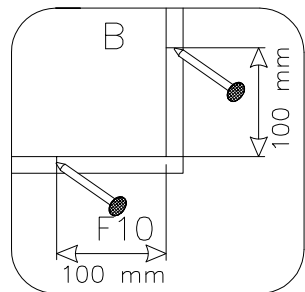

# GRENADA WITRYNA

#	ART. NR	QUANTITY
1	411	1
2	412	2
3	511	2
4	111	1
5	112	1
6	011	2
7	611	2

 D1	 C	 A	 E	 F10	 S1	 R2
12	12	16	12	40	2	4
 P1	 G6	 H4	 B2	 Z1	 J6	
12	4	4	2	1	8	

1

2

3

4

5

6

∅35/KR-0 ∅4.0x16mm

G6

P1

4

12

4.0x27mm

S1

R2

B2

∅8x30mm

A

4