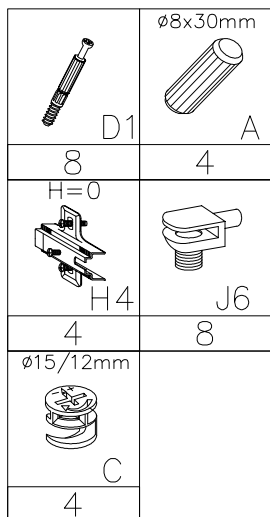

# GRENADA WITRYNA

#	ART. NR	QUANTITY
1	411	1
2	412	2
3	511	2
4	111	1
5	112	1
6	011	2
7	611	2

 D1	 C	 A	 E	 F10	 S1	 R2
12	12	16	12	40	2	4
 P1	 G6	 H4	 B2	 Z1	 J6	
12	4	4	2	1	8	

1

2

3

4

5

6

∅35/KR-0 ∅4.0x16mm

G6

P1

4

12

4.0x27mm

S1

R2

B2

∅8x30mm

A

4