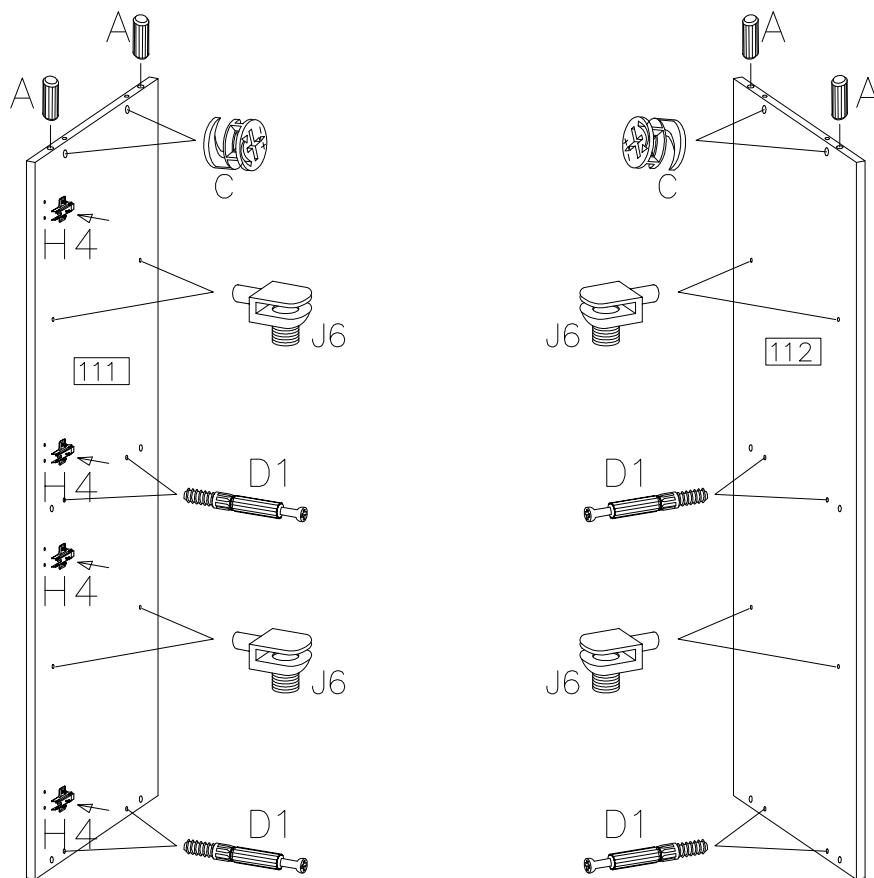

# GRENADA WITRYNA

#	ART. NR	QUANTITY
1	411	1
2	412	2
3	511	2
4	111	1
5	112	1
6	011	2
7	611	2

 D1	 C	 A	 E	 F10	 S1	 R2
12	12	16	12	40	2	4
 P1	 G6	 H4	 B2	 Z1	 J6	
12	4	4	2	1	8	

1

2

3

4

5

6

∅35/KR-0 ∅4.0x16mm

G6

P1

4

12

4.0x27mm

S1

R2

B2

∅8x30mm

A

4