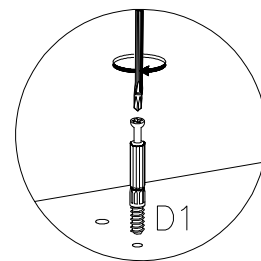

# GRENADA WITRYNA

#	ART. NR	QUANTITY
1	411	1
2	412	2
3	511	2
4	111	1
5	112	1
6	011	2
7	611	2

 D1	 C	 A	 E	 F10	 S1	 R2
12	12	16	12	40	2	4
 P1	 G6	 H4	 B2	 Z1	 J6	
12	4	4	2	1	8	

1

2

3

4

5

6

∅35/KR-0 ∅4.0x16mm

G6

P1

4

12

4.0x27mm

S1

R2

B2

∅8x30mm

A

4