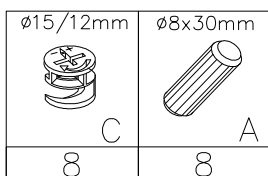

# GRENADA WITRYNA

#	ART. NR	QUANTITY
1	411	1
2	412	2
3	511	2
4	111	1
5	112	1
6	011	2
7	611	2

 D1	 C	 A	 E	 F10	 S1	 R2
12	12	16	12	40	2	4
 P1	 G6	 H4	 B2	 Z1	 J6	
12	4	4	2	1	8	

1

2

3

4

5

6

∅35/KR-0 ∅4.0x16mm

G6

P1

4

12

4.0x27mm

S1

R2

B2

∅8x30mm

A

4