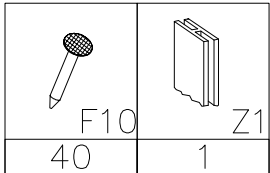

# GRENADA WITRYNA

#	ART. NR	QUANTITY
1	411	1
2	412	2
3	511	2
4	111	1
5	112	1
6	011	2
7	611	2

 D1	 C	 A	 E	 F10	 S1	 R2
12	12	16	12	40	2	4
 P1	 G6	 H4	 B2	 Z1	 J6	
12	4	4	2	1	8	

1

2

3

4

5

6

∅35/KR-0 ∅4.0x16mm

G6

P1

4

12

4.0x27mm

S1

R2

B2

∅8x30mm

A

4