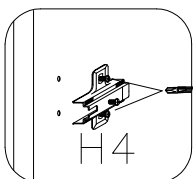

# GRENADA WITRYNA

#	ART. NR	QUANTITY
1	411	1
2	412	2
3	511	2
4	111	1
5	112	1
6	011	2
7	611	2

 D1	 C	 A	 E	 F10	 S1	 R2
12	12	16	12	40	2	4
 P1	 G6	 H4	 B2	 Z1	 J6	
12	4	4	2	1	8	

1

2

3

4

5

6

∅35/KR-0 ∅4.0x16mm

G6

P1

4

12

4.0x27mm

S1

R2

B2

∅8x30mm

A

4