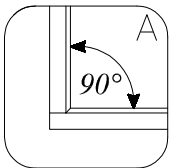

# GRENADA WITRYNA

#	ART. NR	QUANTITY
1	411	1
2	412	2
3	511	2
4	111	1
5	112	1
6	011	2
7	611	2

 D1	 C	 A	 E	 F10	 S1	 R2
12	12	16	12	40	2	4
 P1	 G6	 H4	 B2	 Z1	 J6	
12	4	4	2	1	8	

1

2

3

4

5

6

∅35/KR-0 ∅4.0x16mm

G6

P1

4

12

4.0x27mm

S1

R2

B2

∅8x30mm

A

4