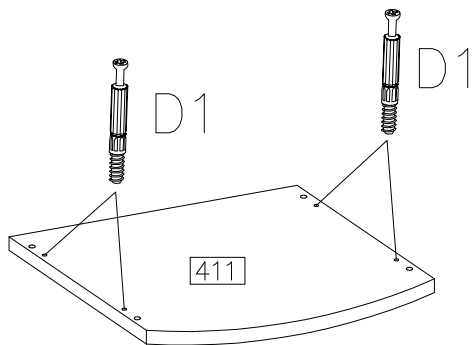

# GRENADA WITRYNA

#	ART. NR	QUANTITY
1	411	1
2	412	2
3	511	2
4	111	1
5	112	1
6	011	2
7	611	2

 D1	 C	 A	 E	 F10	 S1	 R2
12	12	16	12	40	2	4
 P1	 G6	 H4	 B2	 Z1	 J6	
12	4	4	2	1	8	

1

2

3

4

5

6

∅35/KR-0 ∅4.0x16mm

G6

P1

4

12

4.0x27mm

S1

R2

B2

∅8x30mm

A

4