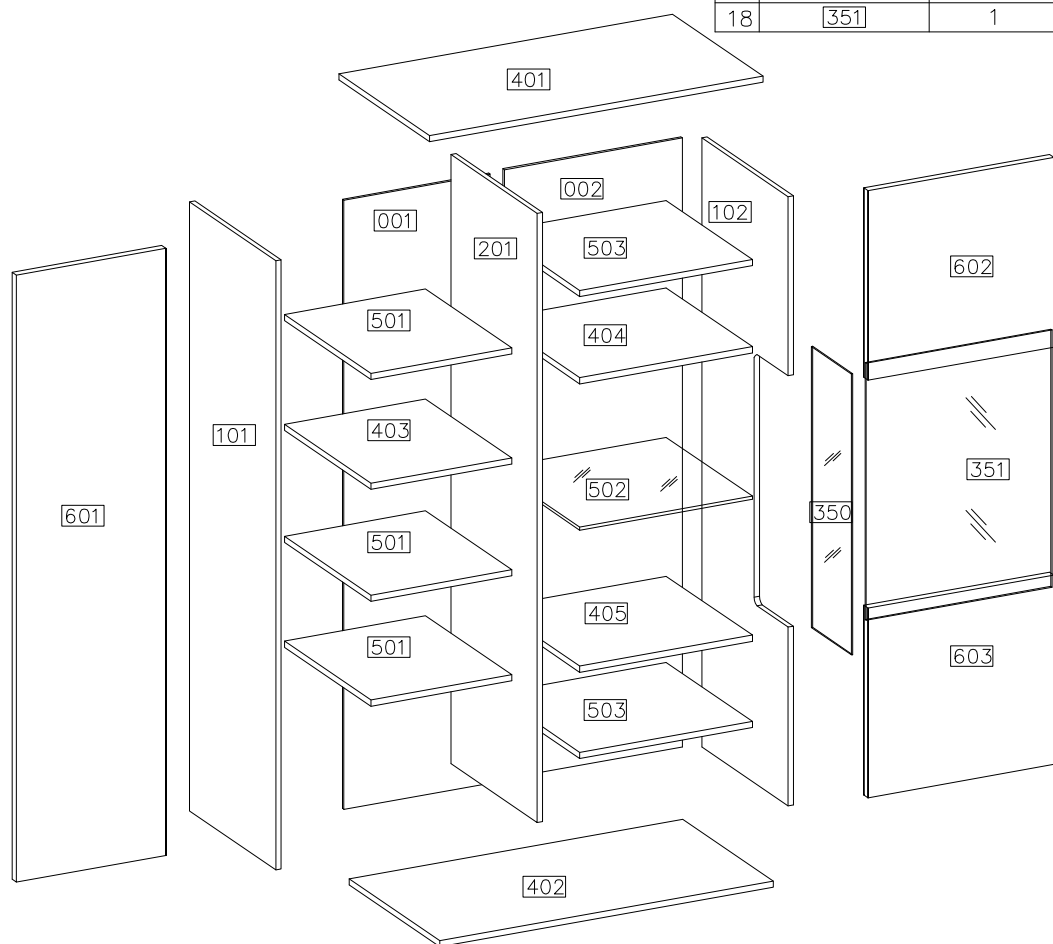

VIVA WITRYNA

#	ART. NR	QUANTITY
1	401	1
2	402	1
3	403	1
4	404	1
5	405	1
6	101	1
7	102	1
8	201	1
9	501	3
10	502	1
11	503	2
12	601	1
13	602	1
14	603	1
15	001	1
16	002	1
17	350	1
18	351	1

D1	C	E	A	H4	G6	P1	S1	R2	J8	P8
24	24	24	24	7	7	16	1+2	6	6	6
R3	F4	F10	U	J4	J5	J6	F8			
8	4	100	2	20	2	2	10			

1

4.0x35mm		
	R3	F4
8		4

2

D1
12

3

ø15/12mm	ø8x30mm
	
C	A
12	12

4

 D1	 A Ø8x30mm
6	8
 C	 H4 H=0
8	7
 J4	
10	
 J5	 J6
1	1

5

 D1	 A Ø8x30mm
6	4
 C	 J4
4	10
 J5	 J6
1	1

6

7

8

9

10

4.0x27mm