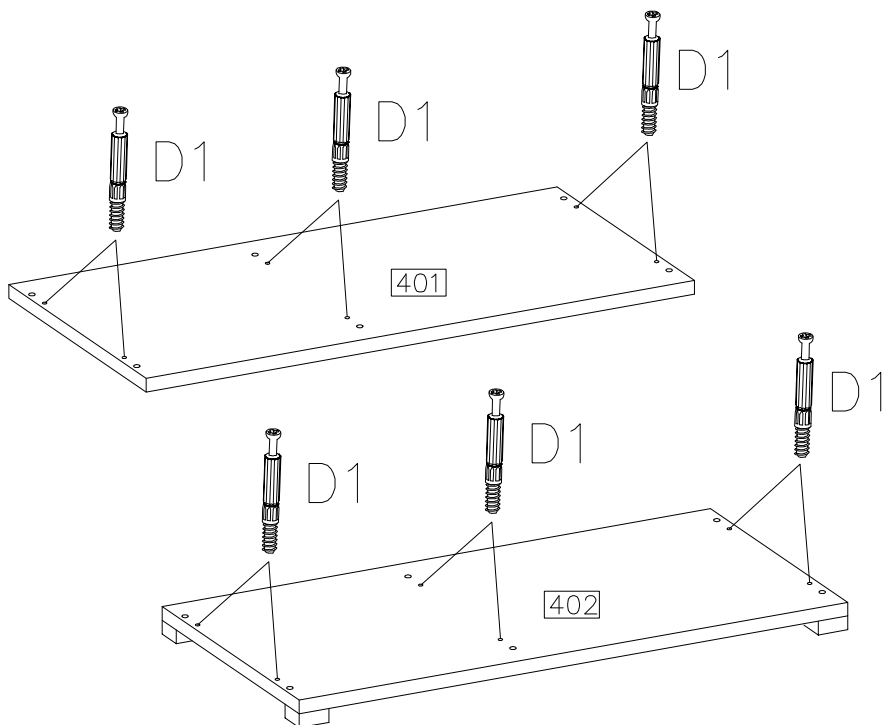

VIVA WITRYNA

#	ART. NR	QUANTITY
1	401	1
2	402	1
3	403	1
4	404	1
5	405	1
6	101	1
7	102	1
8	201	1
9	501	3
10	502	1
11	503	2
12	601	1
13	602	1
14	603	1
15	001	1
16	002	1
17	350	1
18	351	1

D1	C	E	A	H4	G6	P1	S1	R2	J8	P8
24	24	24	24	7	7	16	1+2	6	6	6
R3	F4	F10	U	J4	J5	J6	F8			
8	4	100	2	20	2	2	10			

1

4.0x35mm		
	R3	F4
8		4

2

D1
12

3

ø15/12mm	ø8x30mm
	
C	A
12	12

4

 D1	 A Ø8x30mm
6	8
 C	 H4 H=0
8	7
 J4	
10	
 J5	 J6
1	1

5

 D1	 A Ø8x30mm
6	4
 C	 J4
4	10
 J5	 J6
1	1

6

7

8

9

10

4.0x27mm

R2

6

P1

1+2

ø35/KR-0

G6

7

ø4.0x16mm