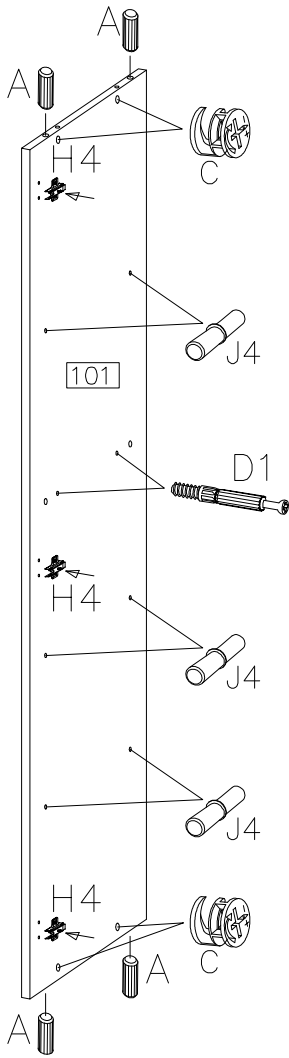

VIVA WITRYNA

#	ART. NR	QUANTITY
1	401	1
2	402	1
3	403	1
4	404	1
5	405	1
6	101	1
7	102	1
8	201	1
9	501	3
10	502	1
11	503	2
12	601	1
13	602	1
14	603	1
15	001	1
16	002	1
17	350	1
18	351	1

D1	C	E	A	H4	G6	P1	S1	R2	J8	P8
24	24	24	24	7	7	16	1+2	6	6	6
R3	F4	F10	U	J4	J5	J6	F8			
8	4	100	2	20	2	2	10			

1

4.0x35mm		
	R3	F4
8		4

2

D1
12

3

ø15/12mm	ø8x30mm
	
C	A
12	12

4

 D1	 A Ø8x30mm
6	8
 C	 H4 H=0
8	7
 J4	
10	
 J5	 J6
1	1

5

 D1	 A Ø8x30mm
6	4
 C	 J4
4	10
 J5	 J6
1	1

6

7

8

9

10

4.0x27mm

R2

6

P1

1+2

ø35/KR-0

G6

7

ø4.0x16mm