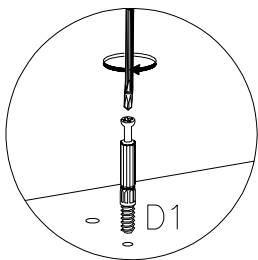

VIVA WITRYNA

#	ART. NR	QUANTITY
1	401	1
2	402	1
3	403	1
4	404	1
5	405	1
6	101	1
7	102	1
8	201	1
9	501	3
10	502	1
11	503	2
12	601	1
13	602	1
14	603	1
15	001	1
16	002	1
17	350	1
18	351	1

D1	C	E	A	H4	G6	P1	S1	R2	J8	P8
24	24	24	24	7	7	16	1+2	6	6	6
R3	F4	F10	U	J4	J5	J6	F8			
8	4	100	2	20	2	2	10			

1

4.0x35mm		
	R3	F4
8		4

2

D1
12

3

ø15/12mm	ø8x30mm
	
C	A
12	12

4

 D1	 A Ø8x30mm
6	8
 C	 H4 H=0
8	7
 J4	
10	
 J5	 J6
1	1

5

 D1	 A Ø8x30mm
6	4
 C	 J4
4	10
 J5	 J6
1	1

6

7

8

9

10

4.0x27mm

R2

6

P1

1+2

ø35/KR-0

G6

7

ø4.0x16mm