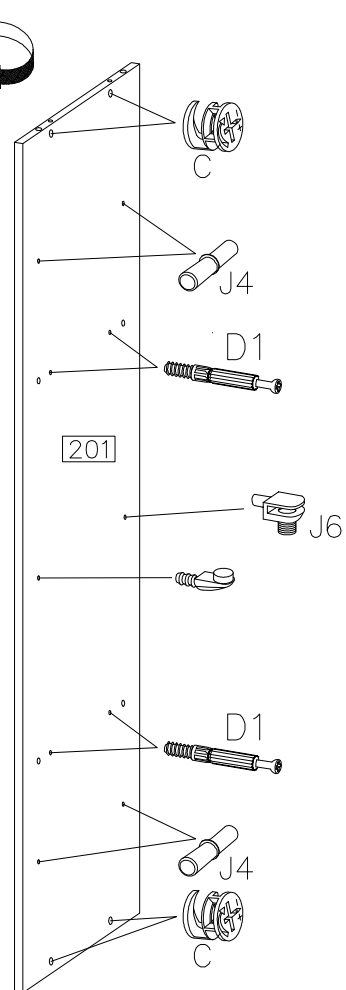

VIVA WITRYNA

#	ART. NR	QUANTITY
1	401	1
2	402	1
3	403	1
4	404	1
5	405	1
6	101	1
7	102	1
8	201	1
9	501	3
10	502	1
11	503	2
12	601	1
13	602	1
14	603	1
15	001	1
16	002	1
17	350	1
18	351	1

D1	C	E	A	H4	G6	P1	S1	R2	J8	P8
24	24	24	24	7	7	16	1+2	6	6	6
R3	F4	F10	U	J4	J5	J6	F8			
8	4	100	2	20	2	2	10			

1

4.0x35mm		
	R3	F4
8		4

2

D1
12

3

ø15/12mm	ø8x30mm
	
C	A
12	12

4

 D1	 A Ø8x30mm
6	8
 C	 H4 H=0
8	7
 J4	
10	
 J5	 J6
1	1

5

 D1	 A Ø8x30mm
6	4
 C	 J4
4	10
 J5	 J6
1	1

6

7

8

9

10

4.0x27mm

R2

6

P1

1+2

ø35/KR-0

G6

7

ø4.0x16mm