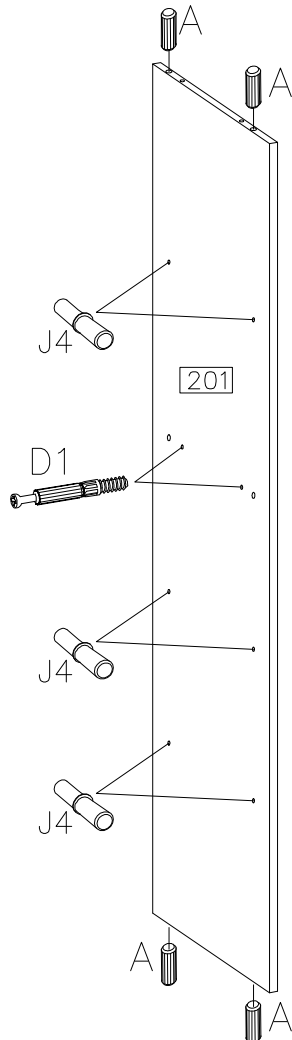

VIVA WITRYNA

#	ART. NR	QUANTITY
1	401	1
2	402	1
3	403	1
4	404	1
5	405	1
6	101	1
7	102	1
8	201	1
9	501	3
10	502	1
11	503	2
12	601	1
13	602	1
14	603	1
15	001	1
16	002	1
17	350	1
18	351	1

D1	C	E	A	H4	G6	P1	S1	R2	J8	P8
24	24	24	24	7	7	16	1+2	6	6	6
R3	F4	F10	U	J4	J5	J6	F8			
8	4	100	2	20	2	2	10			

1

4.0x35mm		
	R3	F4
8		4

2

D1
12

3

ø15/12mm	ø8x30mm
	
C	A
12	12

4

 D1	 A Ø8x30mm
6	8
 C	 H4 H=0
8	7
 J4	
10	
 J5	 J6
1	1

5

 D1	 A Ø8x30mm
6	4
 C	 J4
4	10
 J5	 J6
1	1

6

7

8

9

10

4.0x27mm

R2

6

P1

1+2

ø35/KR-0

G6

7

ø4.0x16mm