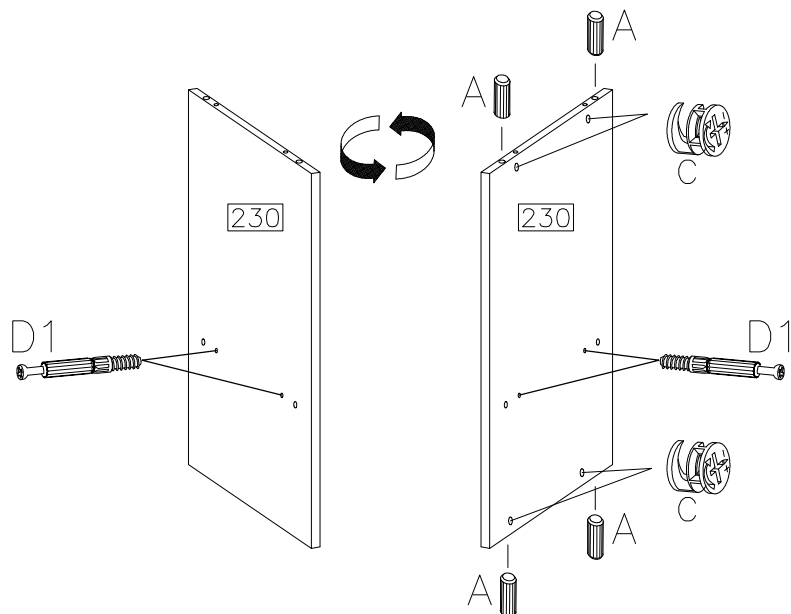

MOKKA II NADSTAWKA RTV

#	ART. NR	QUANTITY
1	430	2
2	431	1
3	432	1
4	130	1
5	131	1
6	230	1
7	630	1
8	631	1
9	030	3
10	330	1

D1	C	A	E	F10	R2	S1
20	20	26	20	30	4	2
P1	G7	H4	B2	Z1		
21	4	4	2	2		

1

 C	 A	 D1
20	20	8

2

 D1
12 H=0
 H4
4
 A
2

3

4

5

6

 G7 4	 P1 8 4.0x16mm
 R2 4	 S1 2

7

 A 4 4.0x16mm
 P1 4
 B2 2