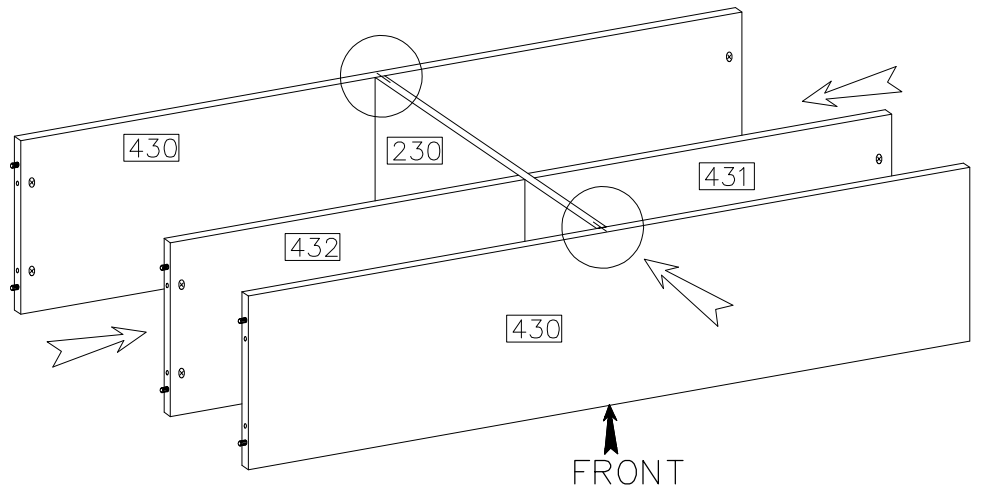

MOKKA II NADSTAWKA RTV

#	ART. NR	QUANTITY
1	430	2
2	431	1
3	432	1
4	130	1
5	131	1
6	230	1
7	630	1
8	631	1
9	030	3
10	330	1

D1	C	A	E	F10	R2	S1
20	20	26	20	30	4	2
P1	G7	H4	B2	Z1		
21	4	4	2	2		

1

 C	 A	 D1
20	20	8

2

 D1
12 H=0
 H4
4
 A
2

3

4

5

6

 G7 4	 P1 8 4.0x16mm
 R2 4	 S1 2

7

 A 4 4.0x16mm
 P1 4
 B2 2