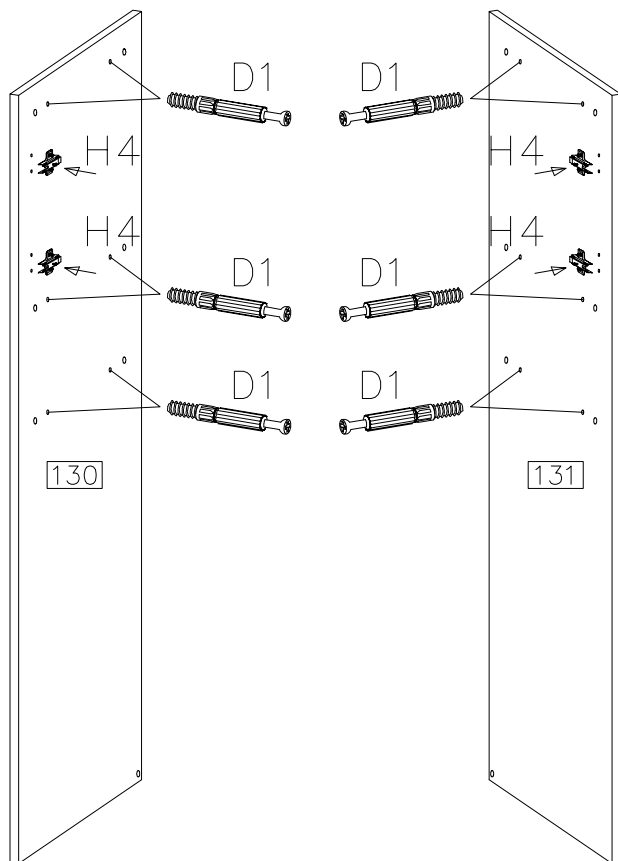

MOKKA II NADSTAWKA RTV

#	ART. NR	QUANTITY
1	430	2
2	431	1
3	432	1
4	130	1
5	131	1
6	230	1
7	630	1
8	631	1
9	030	3
10	330	1

D1	C	A	E	F10	R2	S1
20	20	26	20	30	4	2
P1	G7	H4	B2	Z1		
21	4	4	2	2		

1

 C	 A	 D1
20	20	8

2

 D1
12 H=0
 H4
4
 A
2

3

4

5

6

 G7 4	 P1 8 4.0x16mm
 R2 4	 S1 2

7

 A 4 4.0x16mm
 P1 4
 B2 2