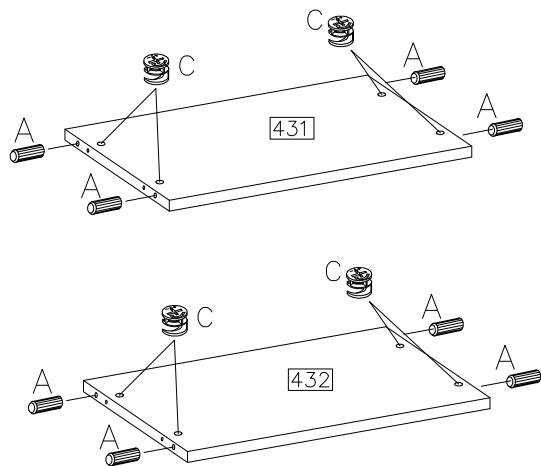

MOKKA II NADSTAWKA RTV

#	ART. NR	QUANTITY
1	430	2
2	431	1
3	432	1
4	130	1
5	131	1
6	230	1
7	630	1
8	631	1
9	030	3
10	330	1

D1	C	A	E	F10	R2	S1
20	20	26	20	30	4	2
P1	G7	H4	B2	Z1		
21	4	4	2	2		

1

 C	 A	 D1
20	20	8

2

 D1
12 H=0
 H4
4
 A
2

3

4

5

6

 G7 4	 P1 8 4.0x16mm
 R2 4	 S1 2

7

 A 4 4.0x16mm
 P1 4
 B2 2