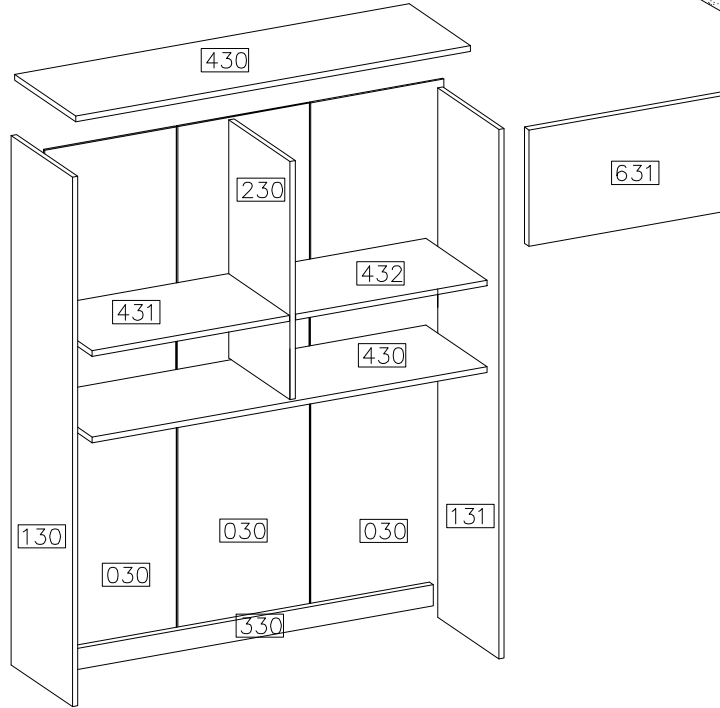

MOKKA II NADSTAWKA RTV

#	ART. NR	QUANTITY
1	430	2
2	431	1
3	432	1
4	130	1
5	131	1
6	230	1
7	630	1
8	631	1
9	030	3
10	330	1

D1	C	A	E	F10	R2	S1
20	20	26	20	30	4	2
P1	G7	H4	B2	Z1		
21	4	4	2	2		

1

 C	 A	 D1
20	20	8

2

 D1
12 H=0
 H4
4
 A
2

3

4

5

6

 G7 4	 P1 8 4.0x16mm
 R2 4	 S1 2

7

 A 4 4.0x16mm
 P1 4
 B2 2