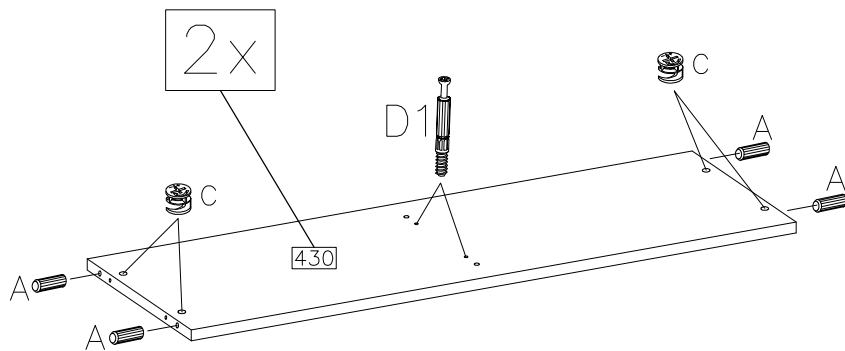

MOKKA II NADSTAWKA RTV

#	ART. NR	QUANTITY
1	430	2
2	431	1
3	432	1
4	130	1
5	131	1
6	230	1
7	630	1
8	631	1
9	030	3
10	330	1

D1	C	A	E	F10	R2	S1
20	20	26	20	30	4	2
P1	G7	H4	B2	Z1		
21	4	4	2	2		

1

 C	 A	 D1
20	20	8

2

 D1
12 H=0
 H4
4
 A
2

3

4

5

6

 G7 4	 P1 8 4.0x16mm
 R2 4	 S1 2

7

 A 4 4.0x16mm
 P1 4
 B2 2