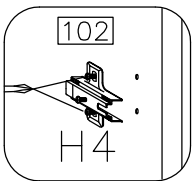

# MOKKA II SZAFA

#	ART. NR	QUANTITY
1	401	3
2	101	1
3	102	1
4	001	2
5	601	2

 A 18	 D1 12	 C 12	 E 12	 F9 4	 H=0 H4 6	 G7 6	 P1 12
 F10 50	 Z1 1	 4.0x27mm R2 4	 S1 2	 O10 2	 3.5x13mm P2 4	 O12 1	

1

 C 12	 A 18
---	---

2

 D1 12	3.5x13mm  P2 4
 F9 4	 H=0 H4 6
 O10 2	

3

4

5

6