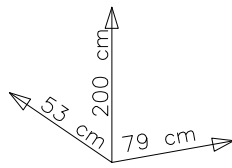

# MOKKA II SZAFA

#	ART. NR	QUANTITY
1	401	3
2	101	1
3	102	1
4	001	2
5	601	2

 A 18	 D1 12	 C 12	 E 12	 F9 4	 H=0 H4 6	 G7 6	 P1 12
 F10 50	 Z1 1	 4.0x27mm R2 4	 S1 2	 O10 2	 3.5x13mm P2 4	 O12 1	

1

 C 12	 A 18
---	---

2

 D1 12	3.5x13mm  P2 4
 F9 4	 H=0 H4 6
 O10 2	

3

4

5

6