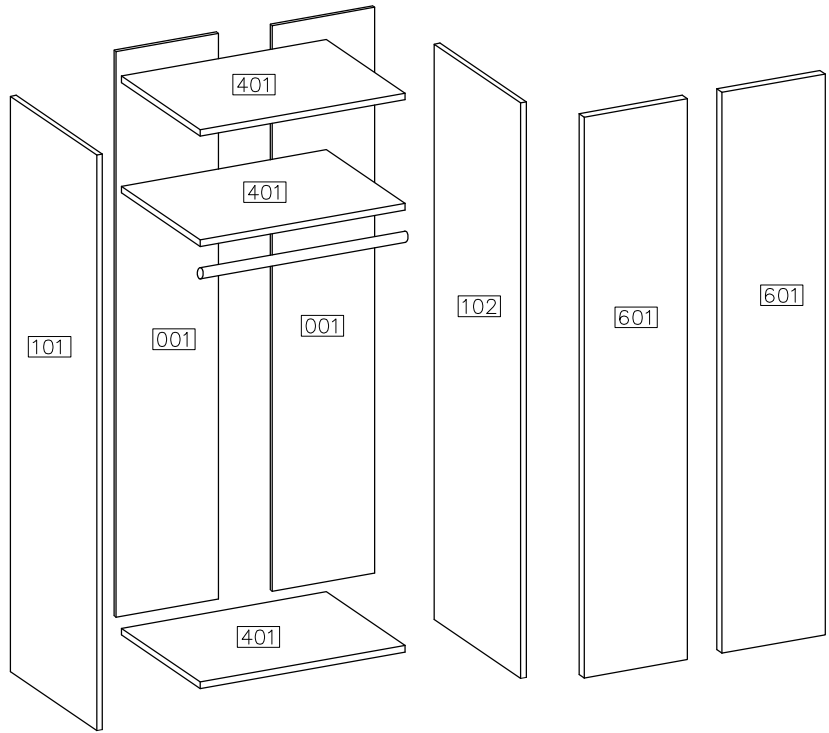

# MOKKA II SZAFA

#	ART. NR	QUANTITY
1	401	3
2	101	1
3	102	1
4	001	2
5	601	2

 A 18	 D1 12	 C 12	 E 12	 F9 4	 H=0 H4 6	 G7 6	 P1 12
 F10 50	 Z1 1	 4.0x27mm R2 4	 S1 2	 O10 2	 3.5x13mm P2 4	 O12 1	

1

 C 12	 A 18
---	---

2

 D1 12	3.5x13mm  P2 4
 F9 4	 H=0 H4 6
 O10 2	

3

4

5

6