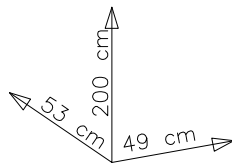

MOKKA II

0,5-SZAFA

#	ART. NR	QUANTITY
1	460	3
2	560	1
3	160	1
4	161	1
5	060	1
6	660	1
7	661	1

 A 18	 D1 12	 C 12	 E 12	 F9 4	 H=0 H4 4	 ø35/KR-15 G7 4	 P1 ø4.0x16mm 8
 F10 50	 J4 4	 4.0x27mm R2 4	 S1 2	 O10 2	 3.5x13mm P2 4	 O12 1	

1

 C 12	 A 18
---	---

2

 D1 12	3.5x13mm  P2 4
 F9 4	 H=0 H4 4
 O10 2	 J4 4

3

4

5

 G7 4	 P1 8
 R2 4	 S1 2

4.0x16mm
4.0x27mm

6