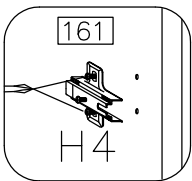

MOKKA II

0,5-SZAFA

#	ART. NR	QUANTITY
1	460	3
2	560	1
3	160	1
4	161	1
5	060	1
6	660	1
7	661	1

 A 18	 D1 12	 C 12	 E 12	 F9 4	 H=0 H4 4	 ø35/KR-15 G7 4	 P1 ø4.0x16mm 8
 F10 50	 J4 4	 4.0x27mm R2 4	 S1 2	 O10 2	 3.5x13mm P2 4	 O12 1	

1

 C 12	 A 18
---	---

2

 D1 12	3.5x13mm  P2 4
 F9 4	 H=0 H4 4
 O10 2	 J4 4

3

4

5

 G7 4	 P1 8
 R2 4	 S1 2

4.0x16mm
4.0x27mm

6