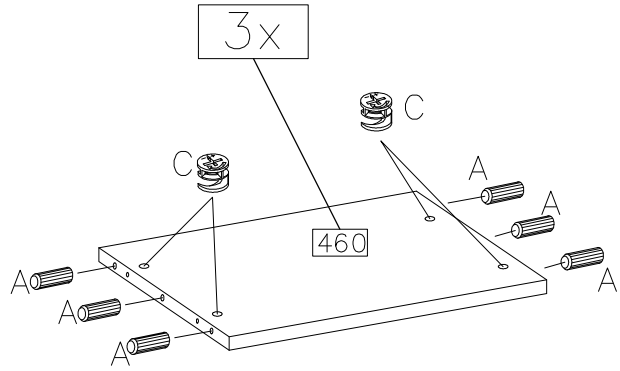

MOKKA II

0,5-SZAFA

#	ART. NR	QUANTITY
1	460	3
2	560	1
3	160	1
4	161	1
5	060	1
6	660	1
7	661	1

 A 18	 D1 12	 C 12	 E 12	 F9 4	 H=0 H4 4	 ø35/KR-15 G7 4	 P1 ø4.0x16mm 8
 F10 50	 J4 4	 4.0x27mm R2 4	 S1 2	 O10 2	 3.5x13mm P2 4	 O12 1	

1

 C 12	 A 18
---	---

2

 D1 12	3.5x13mm  P2 4
 F9 4	 H=0 H4 4
 O10 2	 J4 4

3

4

5

 G7 4	 P1 8
 R2 4	 S1 2

4.0x16mm
4.0x27mm

6