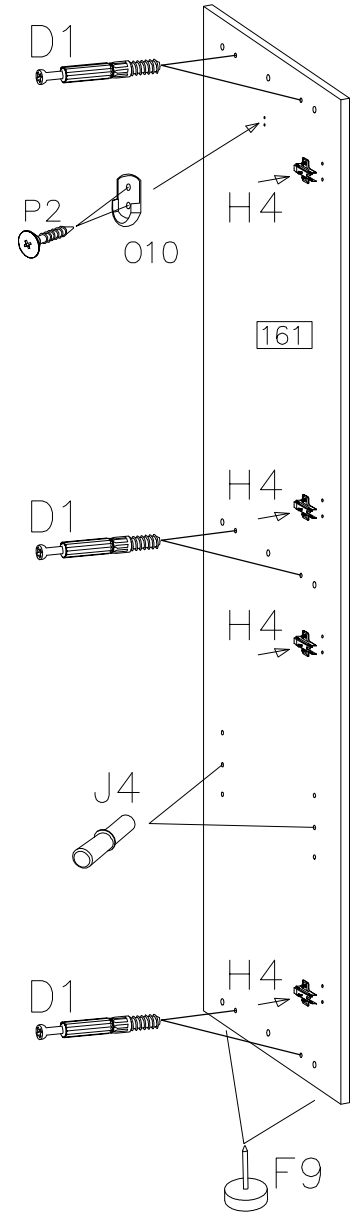

MOKKA II

0,5-SZAFA

#	ART. NR	QUANTITY
1	460	3
2	560	1
3	160	1
4	161	1
5	060	1
6	660	1
7	661	1

 A 18	 D1 12	 C 12	 E 12	 F9 4	 H=0 H4 4	 ø35/KR-15 G7 4	 P1 ø4.0x16mm 8
 F10 50	 J4 4	 4.0x27mm R2 4	 S1 2	 O10 2	 3.5x13mm P2 4	 O12 1	

1

 C 12	 A 18
---	---

2

 D1 12	3.5x13mm  P2 4
 F9 4	 H=0 H4 4
 O10 2	 J4 4

3

4

5

 G7 4	 P1 8
 R2 4	 S1 2

4.0x16mm
4.0x27mm

6