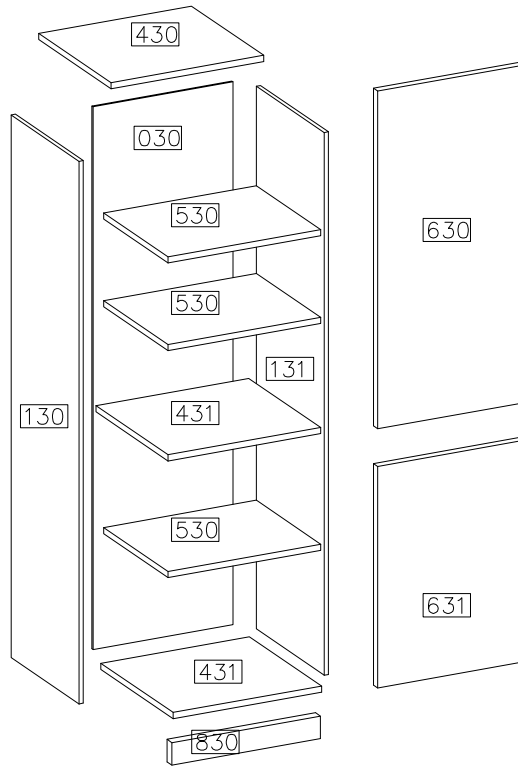

MACIUŠ

4

#	ART. NR	QUANTITY
1	430	1
2	431	2
3	530	3
4	130	1
5	131	1
6	030	1
7	630	1
8	631	1
9	830	1

						
12	1	16	30	4	2	12
H=0	ø35/KR-15	ø8x30mm		4.0x42mm		
						
5	5	10	14	4		

1

∅8x30mm

A

12

2

∅8x30mm

J4

14

A

4

H4

5