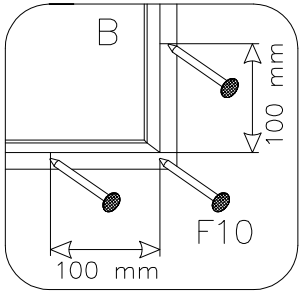

5

6

7

∅4.0x16mm P1 10	∅35/KR-15 G7 5
R2 4	S1 2