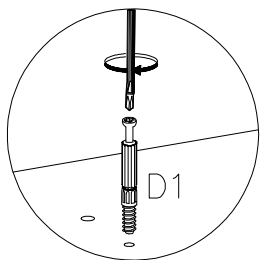

GREY-06 ŁAWA

#	ART. NR	QUANTITY
1	401	1
2	402	1
3	101	2
4	201	1
5	202	1
6	501	2
7	801	2
8	802	2
9	450	6
10	150	4

	∅15/12mm	∅8x30mm						
D1	C	A	E	F9	B	O	J4	O11
32	32	38	32	6	24	1	8	1

1

∅8x30mm

A

16

F9

6

O11

1

2

D1

24

3

∅15/12mm

C

16

∅8x30mm

A

D1

12

4

4

∅15/12mm

C

16

∅8x30mm

A

D1

10

4