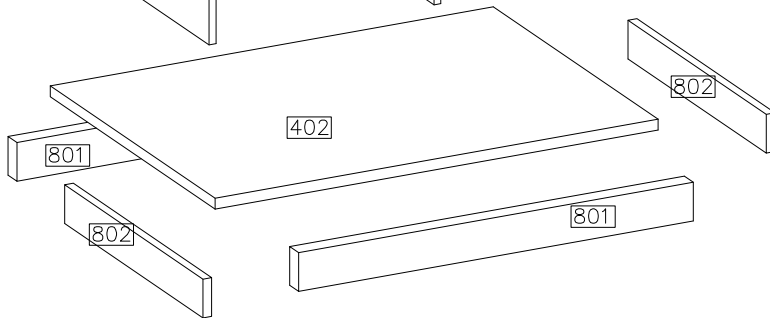

GREY-06 ŁAWA

#	ART. NR	QUANTITY
1	401	1
2	402	1
3	101	2
4	201	1
5	202	1
6	501	2
7	801	2
8	802	2
9	450	6
10	150	4

	∅15/12mm	∅8x30mm						
D1	C	A	E	F9	B	O	J4	O11
32	32	38	32	6	24	1	8	1

1

∅8x30mm

A

16

F9

6

O11

1

2

D1

24

3

∅15/12mm

C

16

∅8x30mm

A

D1

12

4

4

∅15/12mm

C

16

∅8x30mm

A

D1

10

4