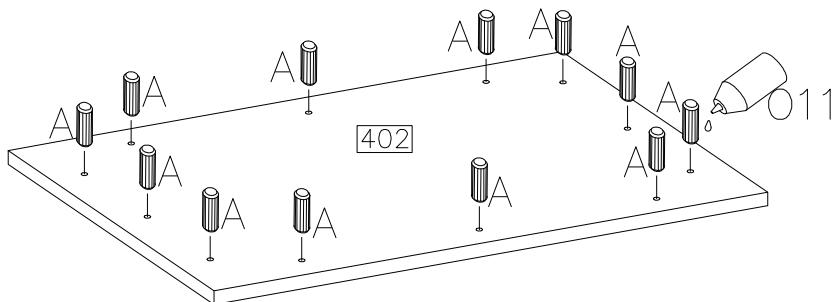

GREY-06 ŁAWA

#	ART. NR	QUANTITY
1	401	1
2	402	1
3	101	2
4	201	1
5	202	1
6	501	2
7	801	2
8	802	2
9	450	6
10	150	4

	∅15/12mm	∅8x30mm						
D1	C	A	E	F9	B	O	J4	O11
32	32	38	32	6	24	1	8	1

1

∅8x30mm

A

16

F9

6

O11

1

2

D1

24

3

∅15/12mm

C

16

∅8x30mm

A

D1

12

4

4

∅15/12mm

C

16

∅8x30mm

A

D1

10

4