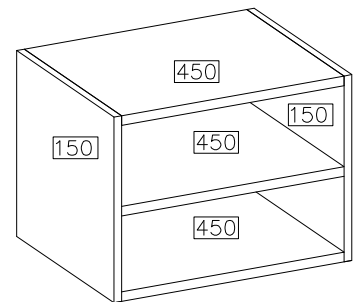

GREY-06 ŁAWA

#	ART. NR	QUANTITY
1	401	1
2	402	1
3	101	2
4	201	1
5	202	1
6	501	2
7	801	2
8	802	2
9	450	6
10	150	4

	∅15/12mm	∅8x30mm						
D1	C	A	E	F9	B	O	J4	O11
32	32	38	32	6	24	1	8	1

1

∅8x30mm

A

16

F9

6

O11

1

2

D1

24

3

∅15/12mm

C

16

∅8x30mm

A

D1

12

4

4

∅15/12mm

C

16

∅8x30mm

A

D1

10

4