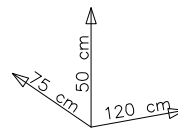

GREY-06 ŁAWA

#	ART. NR	QUANTITY
1	401	1
2	402	1
3	101	2
4	201	1
5	202	1
6	501	2
7	801	2
8	802	2
9	450	6
10	150	4

	∅15/12mm	∅8x30mm						
D1	C	A	E	F9	B	O	J4	O11
32	32	38	32	6	24	1	8	1

1

∅8x30mm

A

16

F9

6

O11

1

2

D1

24

3

∅15/12mm

C

16

∅8x30mm

A

D1

12

4

4

∅15/12mm

C

16

∅8x30mm

A

D1

10

4