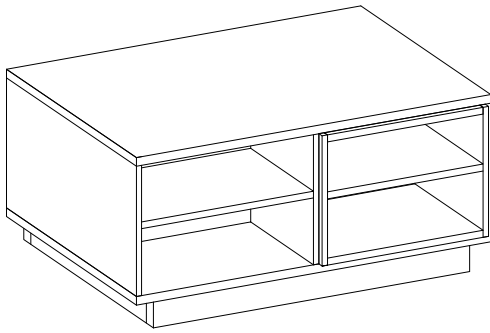

GREY-06 ŁAWA

#	ART. NR	QUANTITY
1	401	1
2	402	1
3	101	2
4	201	1
5	202	1
6	501	2
7	801	2
8	802	2
9	450	6
10	150	4

	∅15/12mm	∅8x30mm						
D1	C	A	E	F9	B	O	J4	O11
32	32	38	32	6	24	1	8	1

1

∅8x30mm

A

16

F9

C

16

∅8x30mm

A

D1

12

4

4