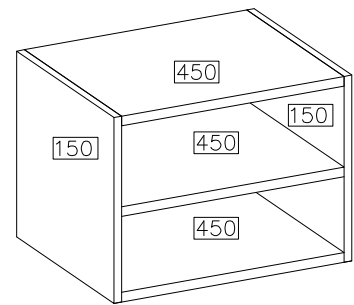

GREY-06 ŁAWA

#	ART. NR	QUANTITY
1	401	1
2	402	1
3	101	2
4	201	1
5	202	1
6	501	2
7	801	2
8	802	2
9	450	6
10	150	4

	∅15/12mm	∅8x30mm						
D1	C	A	E	F9	B	O	J4	O11
32	32	38	32	6	24	1	8	1

1

∅8x30mm

A

16

F9

6

O11

1

2

D1

24

3

∅15/12mm

C

16

∅8x30mm

A

D1

12

4

4

∅15/12mm

C

16

∅8x30mm

A

D1

10

4