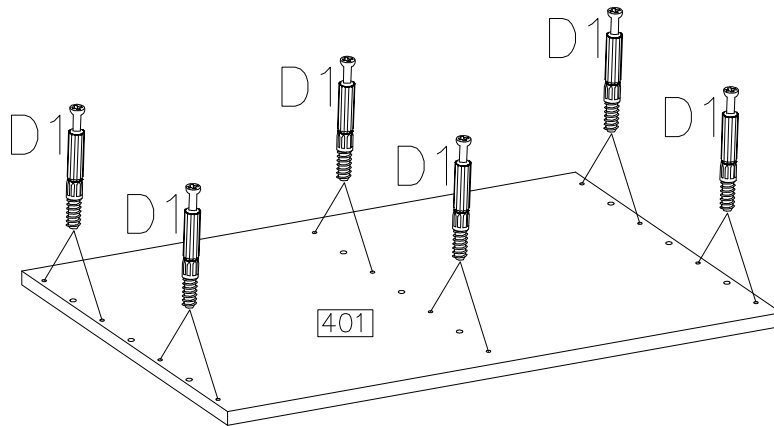

GREY-06 ŁAWA

#	ART. NR	QUANTITY
1	401	1
2	402	1
3	101	2
4	201	1
5	202	1
6	501	2
7	801	2
8	802	2
9	450	6
10	150	4

	∅15/12mm	∅8x30mm						
D1	C	A	E	F9	B	O	J4	O11
32	32	38	32	6	24	1	8	1

1

∅8x30mm

A

16

F9

6

O11

1

2

D1

24

3

∅15/12mm

C

16

∅8x30mm

A

D1

12

4

4

∅15/12mm

C

16

∅8x30mm

A

D1

10

4