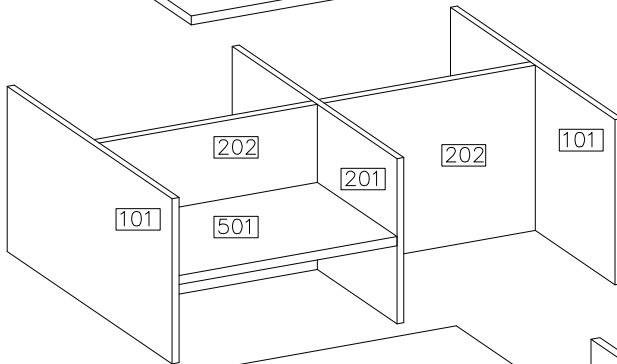

GREY-06 ŁAWA

#	ART. NR	QUANTITY
1	401	1
2	402	1
3	101	2
4	201	1
5	202	1
6	501	2
7	801	2
8	802	2
9	450	6
10	150	4

	∅15/12mm	∅8x30mm						
D1	C	A	E	F9	B	O	J4	O11
32	32	38	32	6	24	1	8	1

1

∅8x30mm

A

16

F9

C

16

∅8x30mm

A

D1

12

4

4

∅15/12mm

C

16

∅8x30mm

A

D1

10

4