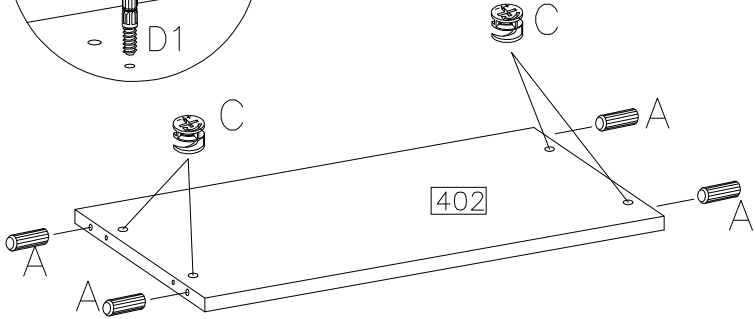

KOSMO KOMODA 108

#	ART. NR	QUANTITY
1	401	1
2	402	1
3	101	1
4	102	1
5	350	4
6	001	3
7	701	2
8	301	6
9	305	3
10	050	3
11	702	1
12		
13		
14		
15		

D1	C	E	A	P1	F1	J8
28	28	28	40	36	4	12
L-350	F10	R2	S1	Z1		
14	60	12	6	2		
3SET						

1

	$\varnothing 15/12$ 	$\varnothing 8 \times 30$ 
D1	C	A
4	12	12

2

$\varnothing 15/12$ 	$\varnothing 8 \times 30$ 				4.0x16mm 
C	A	D1	F1	I4	P1
4	4	12	4	3SET	18

3

E
12

6

9

1x

10

1x

9

∅8x30mm A	 D1	∅15/12mm C
16	8	4

2x

10

2x

 F10
20 ∅15/12mm
 C
4

11

M4.0x23mm R2	 S1	 J8
12	6	12
 L-350	∅4.0x16mm P1	
14	18	
3SET		

2x