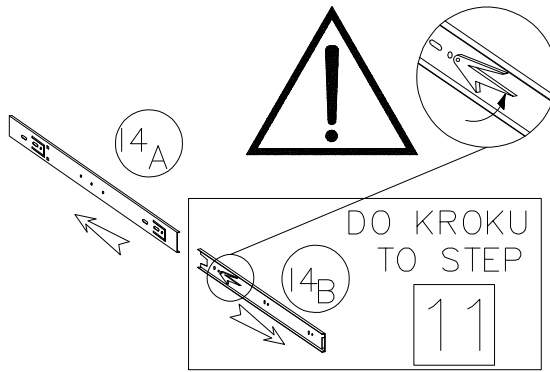

2

$\varnothing 15/12$ 	$\varnothing 8 \times 30$ 				4.0x16mm
C	A	D1	F1	I4	P1
4	4	12	4	3SET	18