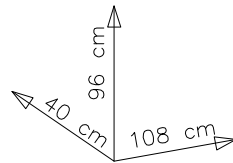

KOSMO KOMODA 108

#	ART. NR	QUANTITY
1	401	1
2	402	1
3	101	1
4	102	1
5	350	4
6	001	3
7	701	2
8	301	6
9	305	3
10	050	3
11	702	1
12		
13		
14		
15		

D1	C	E	A	P1	F1	J8
28	28	28	40	36	4	12
L-350	F10	R2	S1	Z1		
14	60	12	6	2		
3SET						

1

	$\varnothing 15/12$ 	$\varnothing 8 \times 30$ 
D1	C	A
4	12	12

2

$\varnothing 15/12$ 	$\varnothing 8 \times 30$ 				4.0x16mm 
C	A	D1	F1	I4	P1
4	4	12	4	3SET	18

3

E
12

6

9

1x

10

1x

9

∅8x30mm A	 D1	∅15/12mm C
16	8	4

2x

10

2x

 F10
20 ∅15/12mm
 C
4

11

M4.0x23mm R2	 S1	 J8
12	6	12
 L-350	∅4.0x16mm P1	
14	18	
3SET		

2x