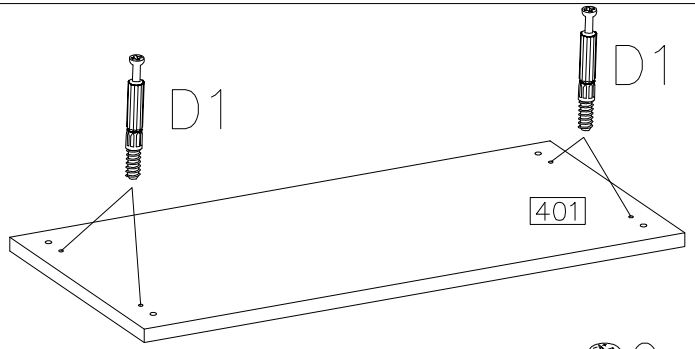

1

	$\varnothing 15/12$ 	$\varnothing 8 \times 30$
D1	C	A
4	12	12