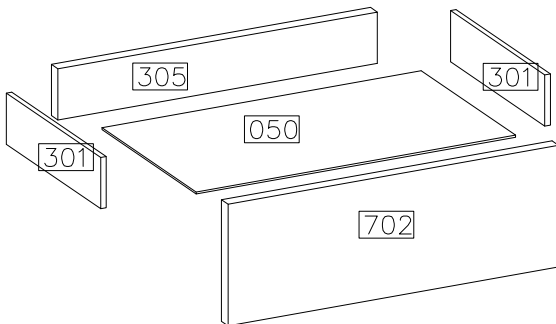

KOSMO KOMODA 108

#	ART. NR	QUANTITY
1	401	1
2	402	1
3	101	1
4	102	1
5	350	4
6	001	3
7	701	2
8	301	6
9	305	3
10	050	3
11	702	1
12		
13		
14		
15		

D1	C	E	A	P1	F1	J8
28	28	28	40	36	4	12
L-350	F10	R2	S1	Z1		
14	60	12	6	2		
3SET						

1

	$\varnothing 15/12$ 	$\varnothing 8 \times 30$ 
D1	C	A
4	12	12

2

$\varnothing 15/12$ 	$\varnothing 8 \times 30$ 				4.0x16mm 
C	A	D1	F1	I4	P1
4	4	12	4	3SET	18

3

E
12

6

9

1x

10

1x

9

∅8x30mm A	 D1	∅15/12mm C
16	8	4

2x

10

2x

 F10
20 ∅15/12mm
 C
4

11

M4.0x23mm R2	 S1	 J8
12	6	12
 L-350	∅4.0x16mm P1	
14	18	
3SET		

2x