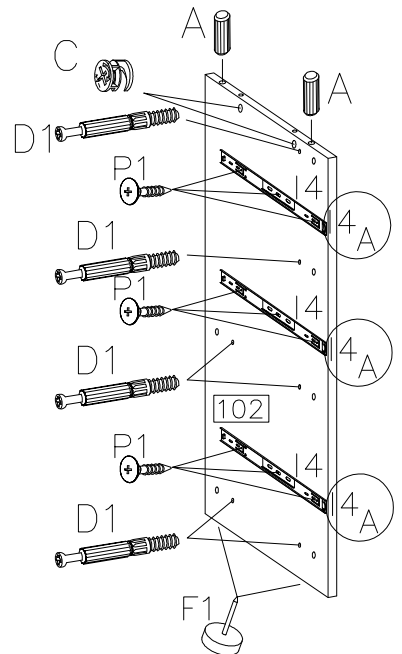

KOSMO KOMODA 108

#	ART. NR	QUANTITY
1	401	1
2	402	1
3	101	1
4	102	1
5	350	4
6	001	3
7	701	2
8	301	6
9	305	3
10	050	3
11	702	1
12		
13		
14		
15		

D1	C	E	A	P1	F1	J8
28	28	28	40	36	4	12
L-350	F10	R2	S1	Z1		
14	60	12	6	2		
3SET						

1

	$\varnothing 15/12$ 	$\varnothing 8 \times 30$ 
D1	C	A
4	12	12

2

$\varnothing 15/12$ 	$\varnothing 8 \times 30$ 				4.0x16mm 
C	A	D1	F1	I4	P1
4	4	12	4	3SET	18

3

E
12

6

9

1x

10

1x

9

∅8x30mm A	 D1	∅15/12mm C
16	8	4

2x

10

2x

 F10
20 ∅15/12mm
 C
4

11

M4.0x23mm R2	 S1	 J8
12	6	12
 L-350	∅4.0x16mm P1	
14	18	
3SET		

2x