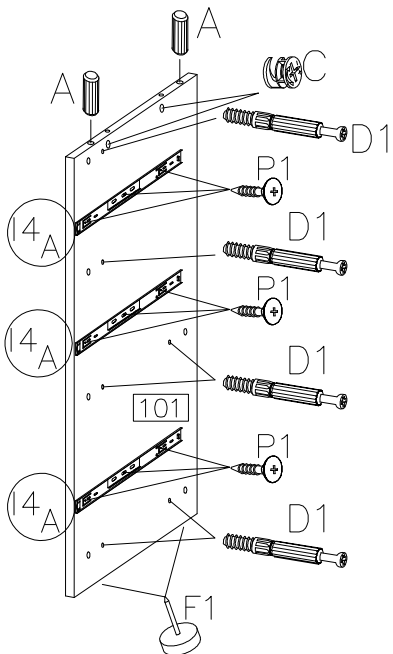

KOSMO KOMODA 108

#	ART. NR	QUANTITY
1	401	1
2	402	1
3	101	1
4	102	1
5	350	4
6	001	3
7	701	2
8	301	6
9	305	3
10	050	3
11	702	1
12		
13		
14		
15		

D1	C	E	A	P1	F1	J8
28	28	28	40	36	4	12
L-350	F10	R2	S1	Z1		
14	60	12	6	2		
3SET						

1

	$\varnothing 15/12$ 	$\varnothing 8 \times 30$ 
D1	C	A
4	12	12

2

$\varnothing 15/12$ 	$\varnothing 8 \times 30$ 				4.0x16mm 
C	A	D1	F1	I4	P1
4	4	12	4	3SET	18

3

E
12

6

9

1x

10

1x

9

∅8x30mm A	 D1	∅15/12mm C
16	8	4

2x

10

2x

 F10
20 ∅15/12mm
 C
4

11

M4.0x23mm R2	 S1	 J8
12	6	12
 L-350	∅4.0x16mm P1	
14	18	
3SET		

2x