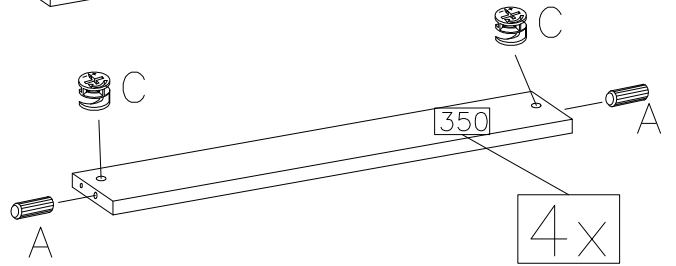

KOSMO KOMODA 108

#	ART. NR	QUANTITY
1	401	1
2	402	1
3	101	1
4	102	1
5	350	4
6	001	3
7	701	2
8	301	6
9	305	3
10	050	3
11	702	1
12		
13		
14		
15		

D1	C	E	A	P1	F1	J8
28	28	28	40	36	4	12
L-350	F10	R2	S1	Z1		
14	60	12	6	2		
3SET						

1

	$\varnothing 15/12$ 	$\varnothing 8 \times 30$ 
D1	C	A
4	12	12

2

$\varnothing 15/12$ 	$\varnothing 8 \times 30$ 				4.0x16mm 
C	A	D1	F1	I4	P1
4	4	12	4	3SET	18

3

E
12

6

9

1x

10

1x

9

∅8x30mm A	 D1	∅15/12mm C
16	8	4

2x

10

2x

 F10
20 ∅15/12mm
 C
4

11

M4.0x23mm R2	 S1	 J8
12	6	12
 L-350	∅4.0x16mm P1	
14	18	
3SET		

2x