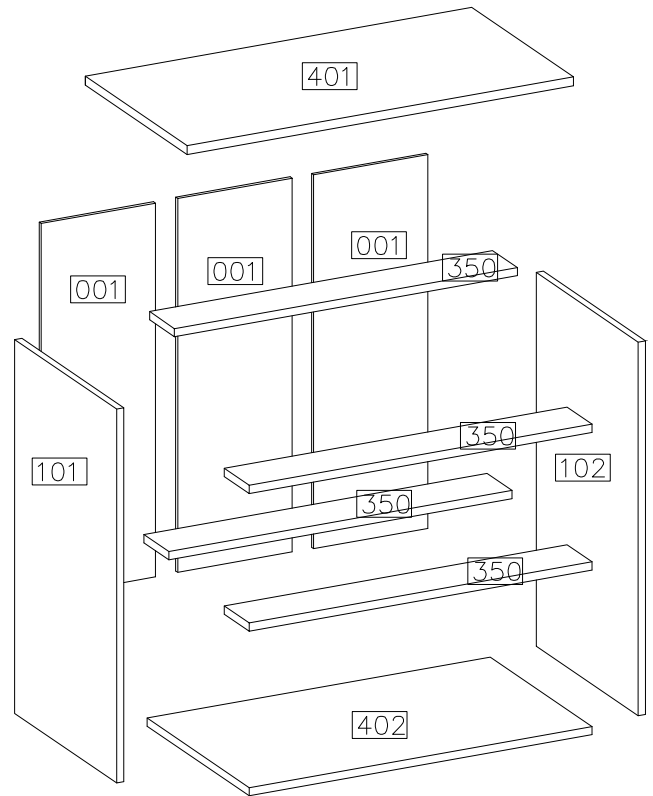

KOSMO KOMODA 108

#	ART. NR	QUANTITY
1	401	1
2	402	1
3	101	1
4	102	1
5	350	4
6	001	3
7	701	2
8	301	6
9	305	3
10	050	3
11	702	1
12		
13		
14		
15		

D1	C	E	A	P1	F1	J8
28	28	28	40	36	4	12
L-350	F10	R2	S1	Z1		
14	60	12	6	2		
3SET						

1

	$\varnothing 15/12$ 	$\varnothing 8 \times 30$ 
D1	C	A
4	12	12

2

$\varnothing 15/12$ 	$\varnothing 8 \times 30$ 				4.0x16mm 
C	A	D1	F1	I4	P1
4	4	12	4	3SET	18

3

E
12

6

9

1x

10

1x

9

∅8x30mm A	 D1	∅15/12mm C
16	8	4

2x

10

2x

 F10
20 ∅15/12mm
 C
4

11

M4.0x23mm R2	 S1	 J8
12	6	12
 L-350	∅4.0x16mm P1	
14	18	
3SET		

2x