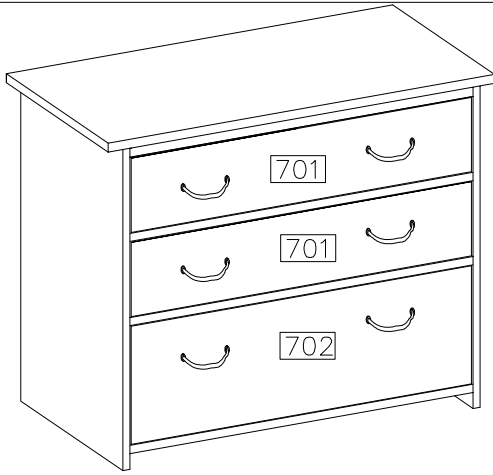

KOSMO KOMODA 108

#	ART. NR	QUANTITY
1	401	1
2	402	1
3	101	1
4	102	1
5	350	4
6	001	3
7	701	2
8	301	6
9	305	3
10	050	3
11	702	1
12		
13		
14		
15		

D1	C	E	A	P1	F1	J8
28	28	28	40	36	4	12
L-350	F10	R2	S1	Z1		
14	60	12	6	2		
3SET						

1

	$\varnothing 15/12$ 	$\varnothing 8 \times 30$ 
D1	C	A
4	12	12

2

$\varnothing 15/12$ 	$\varnothing 8 \times 30$ 				4.0x16mm 
C	A	D1	F1	I4	P1
4	4	12	4	3SET	18

3

E
12

6

9

1x

10

1x

9

∅8x30mm A	 D1	∅15/12mm C
16	8	4

2x

10

2x