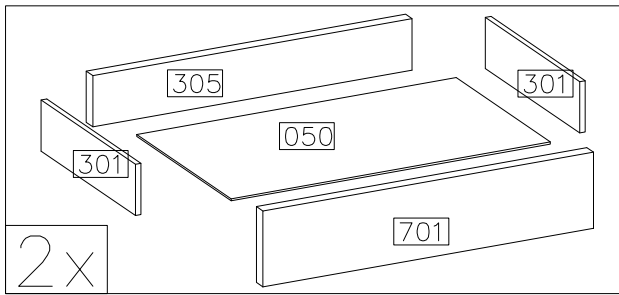

KOSMO KOMODA 108

#	ART. NR	QUANTITY
1	401	1
2	402	1
3	101	1
4	102	1
5	350	4
6	001	3
7	701	2
8	301	6
9	305	3
10	050	3
11	702	1
12		
13		
14		
15		

D1	C	E	A	P1	F1	J8
28	28	28	40	36	4	12
L-350	F10	R2	S1	Z1		
14	60	12	6	2		
3SET						

1

	$\varnothing 15/12$ 	$\varnothing 8 \times 30$ 
D1	C	A
4	12	12

2

$\varnothing 15/12$ 	$\varnothing 8 \times 30$ 				4.0x16mm 
C	A	D1	F1	I4	P1
4	4	12	4	3SET	18

3

E
12

6

9

1x

10

1x

9

∅8x30mm A	 D1	∅15/12mm C
16	8	4

2x

10

2x

 F10
20 ∅15/12mm
 C
4

11

M4.0x23mm R2	 S1	 J8
12	6	12
 L-350	∅4.0x16mm P1	
14	18	
3SET		

2x