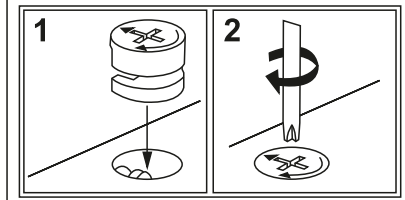

SKY SRTV 155

23.09.2014.

- | | |
|---|-------------------------------------|
| (D) Montageanleitung | (GB) Assembly Instructions |
| (FR) Notice de montage | (IT) Istruzioni di montaggio |
| (NL) Handleiding voor de montage | (PL) Instrukcja montażu |
| (CZ) Montážní návod | (SK) Návod na montáž |
| (HU) Szerelési útmutató | (RO) Instrucțiuni de montaj |
| (TR) Montaj talimatı | (RU) ИНСТРУКЦИЯ ПО МОНТАЖУ |

1

2

11

12

14

15

17

x2