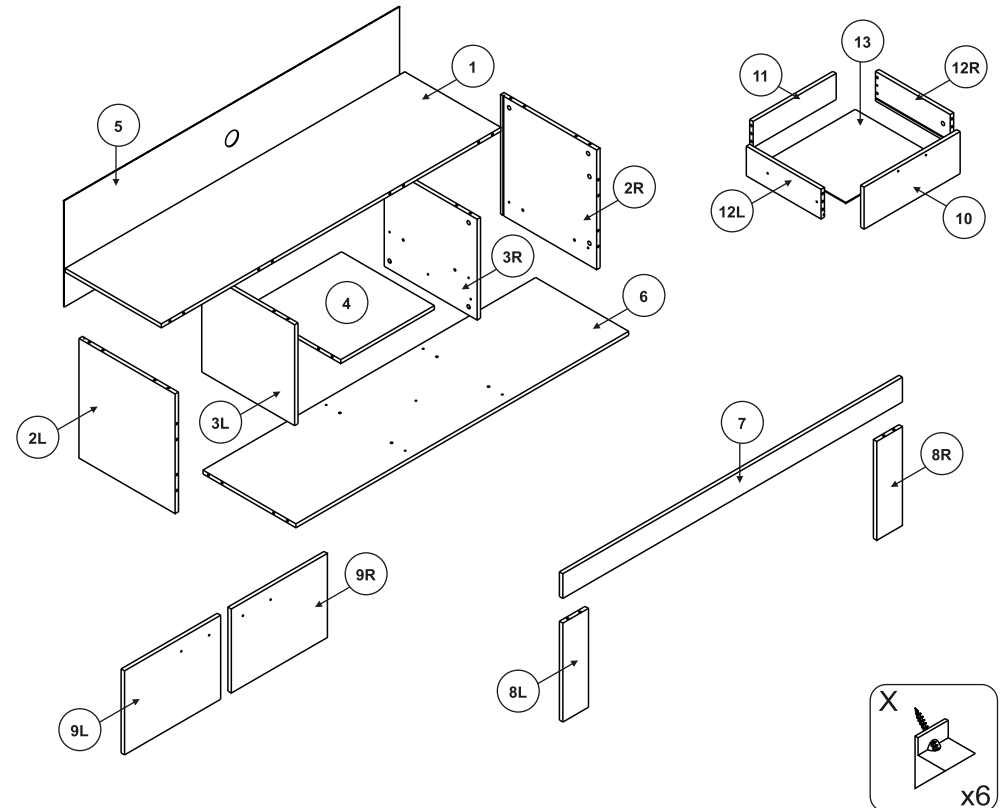

SKY SRTV 155

23.09.2014.

- | | |
|---|-------------------------------------|
| (D) Montageanleitung | (GB) Assembly Instructions |
| (FR) Notice de montage | (IT) Istruzioni di montaggio |
| (NL) Handleiding voor de montage | (PL) Instrukcja montażu |
| (CZ) Montážní návod | (SK) Návod na montáž |
| (HU) Szerelési útmutató | (RO) Instrucțiuni de montaj |
| (TR) Montaj talimatı | (RU) ИНСТРУКЦИЯ ПО МОНТАЖУ |

1

2

11

12

14

15

17

x2