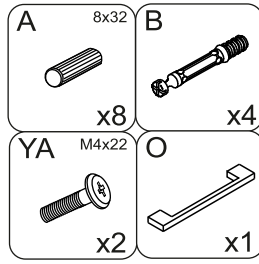

SKY SRTV 155

23.09.2014.

- | | |
|---|-------------------------------------|
| (D) Montageanleitung | (GB) Assembly Instructions |
| (FR) Notice de montage | (IT) Istruzioni di montaggio |
| (NL) Handleiding voor de montage | (PL) Instrukcja montażu |
| (CZ) Montážní návod | (SK) Návod na montáž |
| (HU) Szerelési útmutató | (RO) Instrucțiuni de montaj |
| (TR) Montaj talimatı | (RU) ИНСТРУКЦИЯ ПО МОНТАЖУ |

1

2

11

12

14

15

17

x2