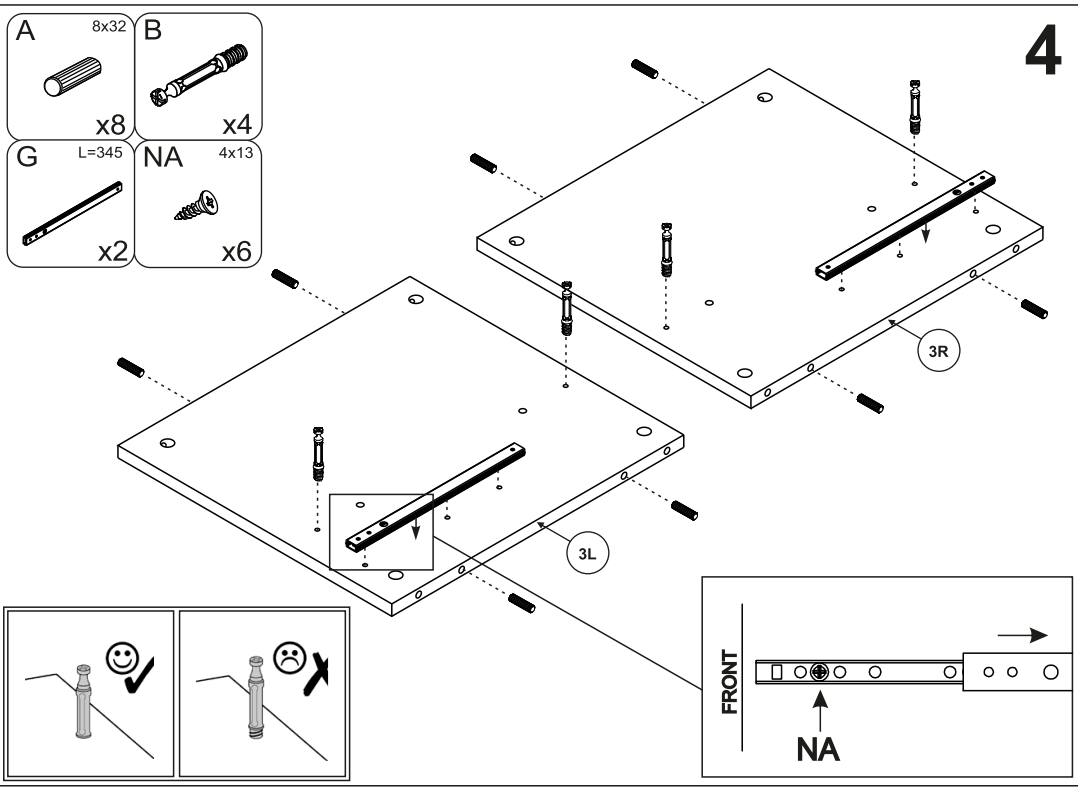

SKY SRTV 155

23.09.2014.

- | | |
|---|-------------------------------------|
| (D) Montageanleitung | (GB) Assembly Instructions |
| (FR) Notice de montage | (IT) Istruzioni di montaggio |
| (NL) Handleiding voor de montage | (PL) Instrukcja montażu |
| (CZ) Montážní návod | (SK) Návod na montáž |
| (HU) Szerelési útmutató | (RO) Instrucțiuni de montaj |
| (TR) Montaj talimatı | (RU) ИНСТРУКЦИЯ ПО МОНТАЖУ |

1

2

11

12

14

15

17

x2