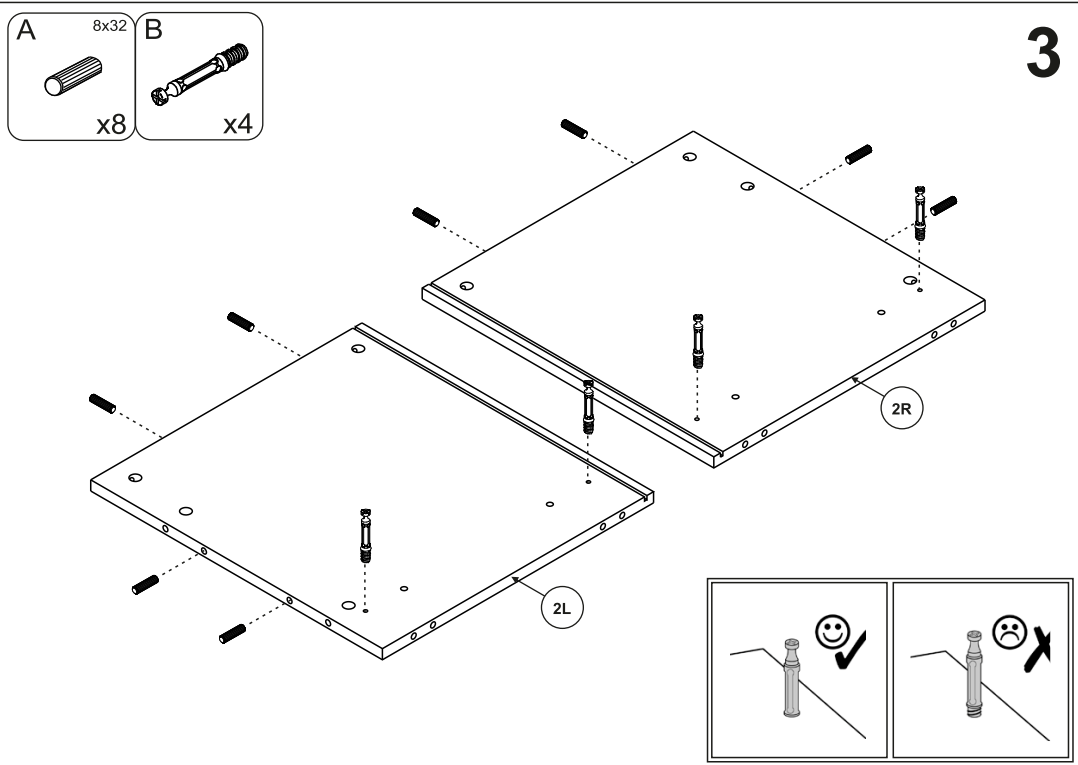

SKY SRTV 155

23.09.2014.

- | | |
|---|-------------------------------------|
| (D) Montageanleitung | (GB) Assembly Instructions |
| (FR) Notice de montage | (IT) Istruzioni di montaggio |
| (NL) Handleiding voor de montage | (PL) Instrukcja montażu |
| (CZ) Montážní návod | (SK) Návod na montáž |
| (HU) Szerelési útmutató | (RO) Instrucțiuni de montaj |
| (TR) Montaj talimatı | (RU) ИНСТРУКЦИЯ ПО МОНТАЖУ |

1

2

11

12

14

15

17

x2