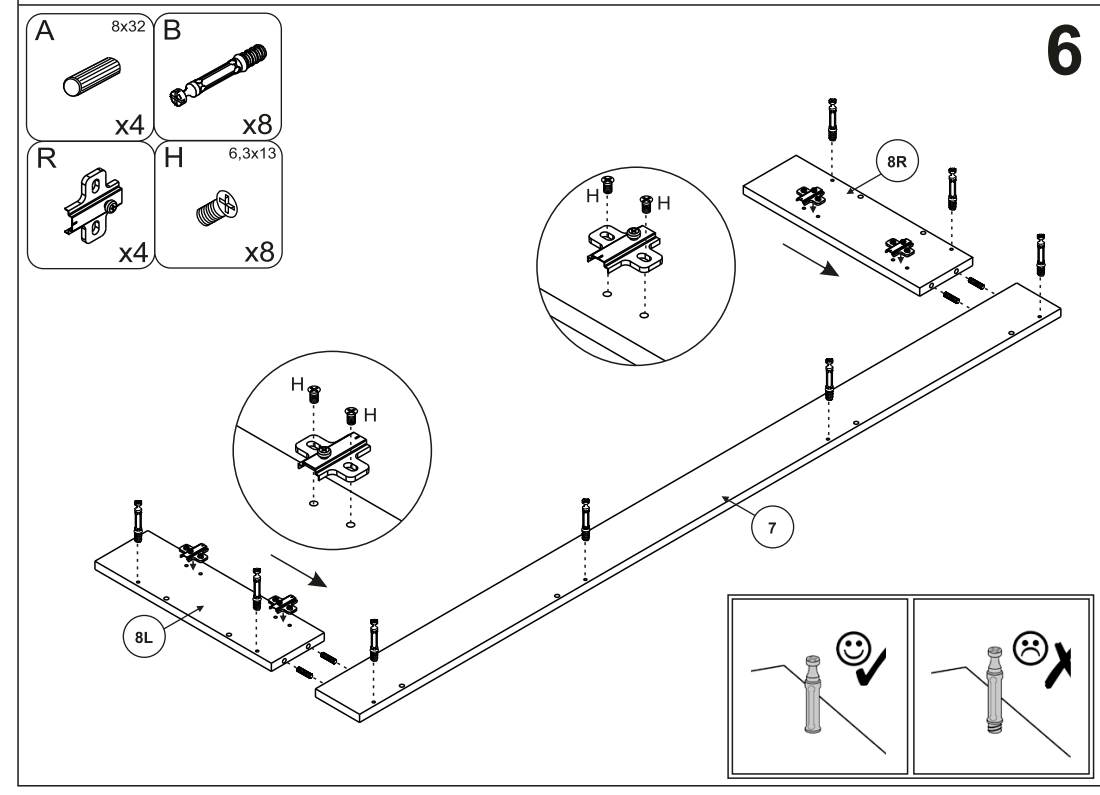

SKY SRTV 155

23.09.2014.

- | | |
|---|-------------------------------------|
| (D) Montageanleitung | (GB) Assembly Instructions |
| (FR) Notice de montage | (IT) Istruzioni di montaggio |
| (NL) Handleiding voor de montage | (PL) Instrukcja montażu |
| (CZ) Montážní návod | (SK) Návod na montáž |
| (HU) Szerelési útmutató | (RO) Instrucțiuni de montaj |
| (TR) Montaj talimatı | (RU) ИНСТРУКЦИЯ ПО МОНТАЖУ |

1

2

11

12

14

15

17

x2