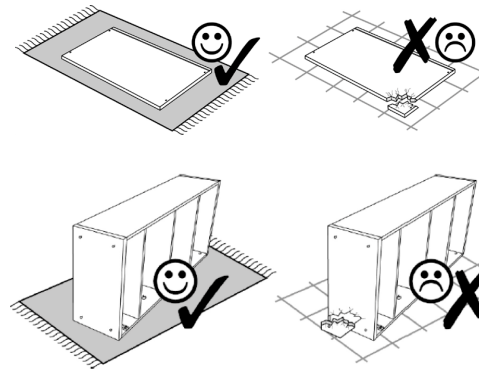

23.09.2014.

(D) Montageanleitung	(GB) Assembly Instructions
(FR) Notice de montage	(IT) Istruzioni di montaggio
(NL) Handleiding voor de montage	(PL) Instrukcja montażu
(CZ) Montážní návod	(SK) Návod na montáž
(HU) Szerelési útmutató	(RO) Instrucțiuni de montaj
(TR) Montaj talimatı	(RU) ИНСТРУКЦИЯ ПО МОНТАЖУ

1