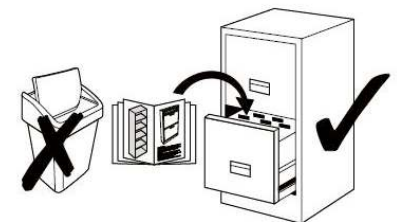

23.09.2014.

(D) Montageanleitung	(GB) Assembly Instructions
(FR) Notice de montage	(IT) Istruzioni di montaggio
(NL) Handleiding voor de montage	(PL) Instrukcja montażu
(CZ) Montážní návod	(SK) Návod na montáž
(HU) Szerelési útmutató	(RO) Instrucțiuni de montaj
(TR) Montaj talimatı	(RU) ИНСТРУКЦИЯ ПО МОНТАЖУ

1