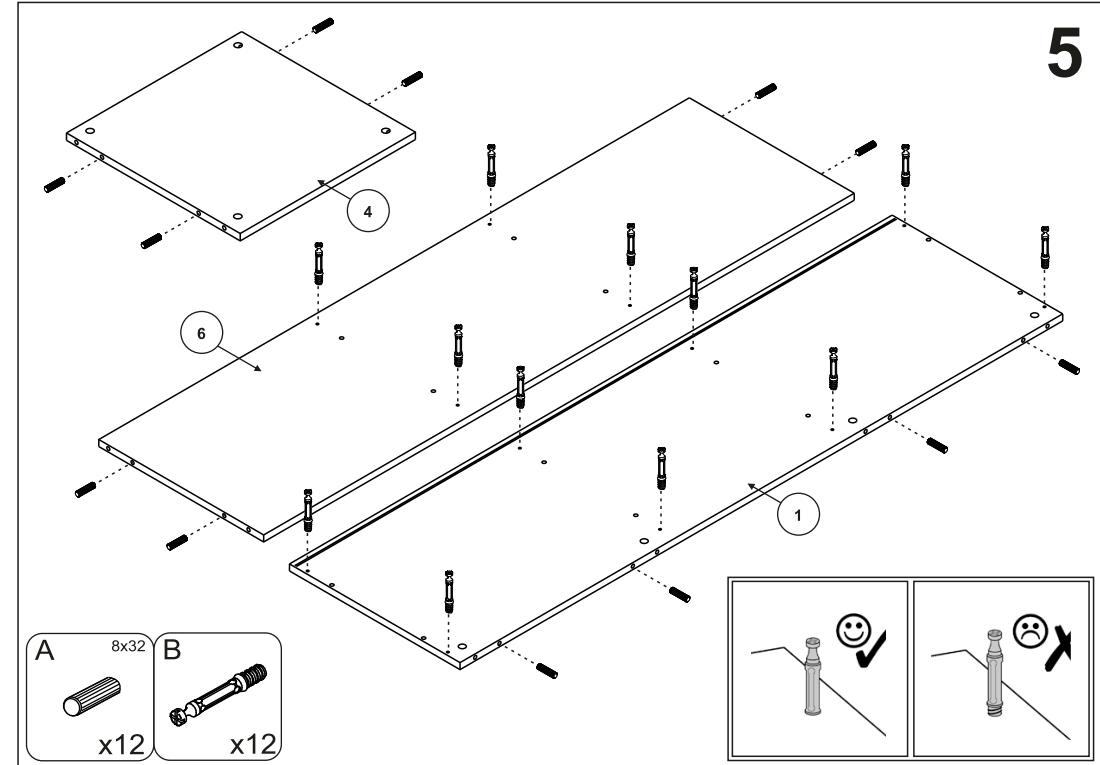

SKY SRTV 155

23.09.2014.

- | | |
|---|-------------------------------------|
| (D) Montageanleitung | (GB) Assembly Instructions |
| (FR) Notice de montage | (IT) Istruzioni di montaggio |
| (NL) Handleiding voor de montage | (PL) Instrukcja montażu |
| (CZ) Montážní návod | (SK) Návod na montáž |
| (HU) Szerelési útmutató | (RO) Instrucțiuni de montaj |
| (TR) Montaj talimatı | (RU) ИНСТРУКЦИЯ ПО МОНТАЖУ |

1

2

11

12

14

15

17

x2