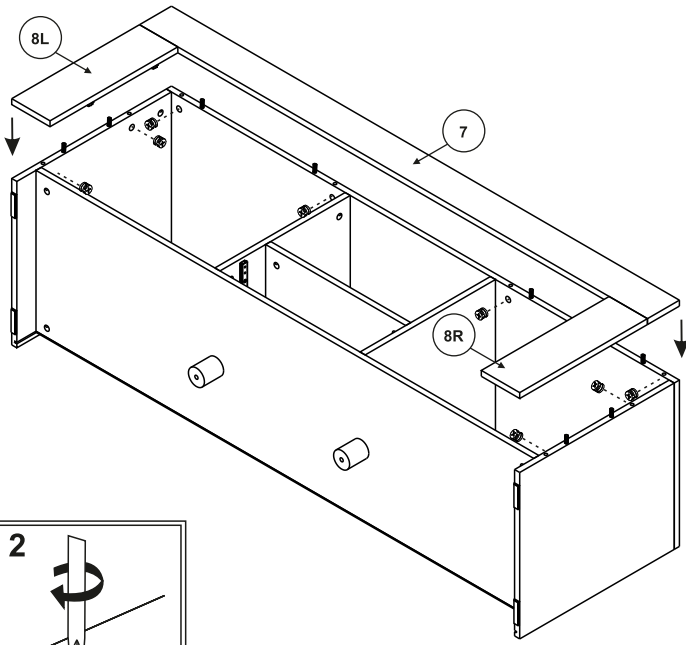

SKY SRTV 155

23.09.2014.

- | | |
|---|-------------------------------------|
| (D) Montageanleitung | (GB) Assembly Instructions |
| (FR) Notice de montage | (IT) Istruzioni di montaggio |
| (NL) Handleiding voor de montage | (PL) Instrukcja montażu |
| (CZ) Montážní návod | (SK) Návod na montáž |
| (HU) Szerelési útmutató | (RO) Instrucțiuni de montaj |
| (TR) Montaj talimatı | (RU) ИНСТРУКЦИЯ ПО МОНТАЖУ |

1

2

11

12

14

15

17

x2