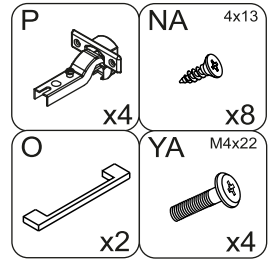

SKY SRTV 155

23.09.2014.

- | | |
|---|-------------------------------------|
| (D) Montageanleitung | (GB) Assembly Instructions |
| (FR) Notice de montage | (IT) Istruzioni di montaggio |
| (NL) Handleiding voor de montage | (PL) Instrukcja montażu |
| (CZ) Montážní návod | (SK) Návod na montáž |
| (HU) Szerelési útmutató | (RO) Instrucțiuni de montaj |
| (TR) Montaj talimatı | (RU) ИНСТРУКЦИЯ ПО МОНТАЖУ |

1

2

11

12

14

15

17

x2