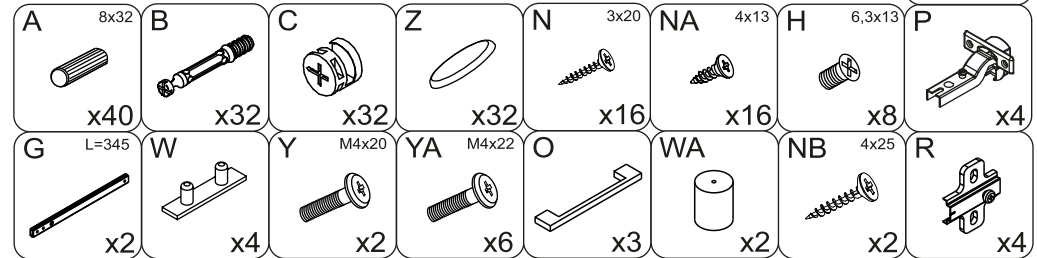

23.09.2014.

(D) Montageanleitung	(GB) Assembly Instructions
(FR) Notice de montage	(IT) Istruzioni di montaggio
(NL) Handleiding voor de montage	(PL) Instrukcja montażu
(CZ) Montážní návod	(SK) Návod na montáž
(HU) Szerelési útmutató	(RO) Instrucțiuni de montaj
(TR) Montaj talimatı	(RU) ИНСТРУКЦИЯ ПО МОНТАЖУ

1