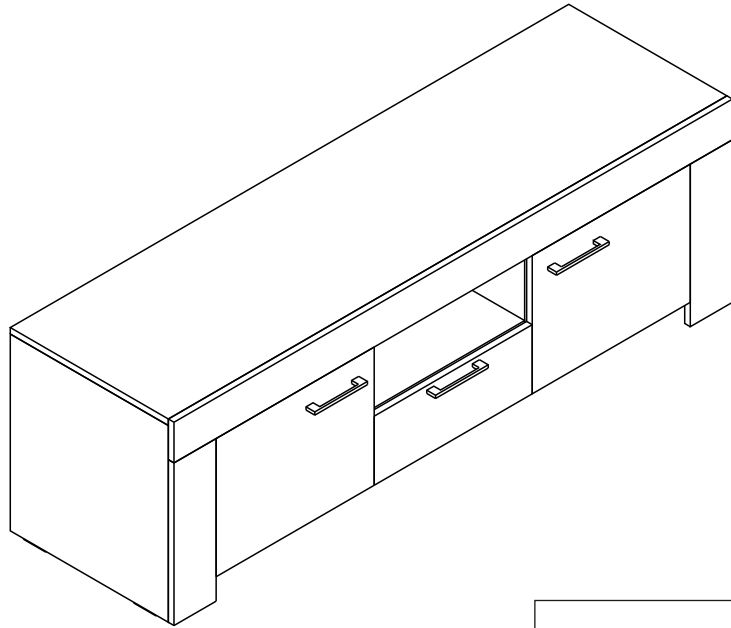

SKY SRTV 155

23.09.2014.

- | | |
|---|-------------------------------------|
| (D) Montageanleitung | (GB) Assembly Instructions |
| (FR) Notice de montage | (IT) Istruzioni di montaggio |
| (NL) Handleiding voor de montage | (PL) Instrukcja montażu |
| (CZ) Montážní návod | (SK) Návod na montáž |
| (HU) Szerelési útmutató | (RO) Instrucțiuni de montaj |
| (TR) Montaj talimatı | (RU) ИНСТРУКЦИЯ ПО МОНТАЖУ |

1

2

11

12

14

15

17

x2