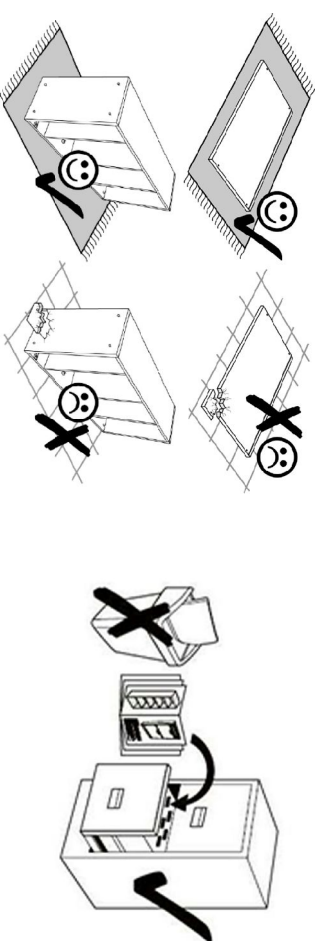

SZAFKA

WIKI 180

24.06.2015

- (D) Montageanleitung
- (FR) Notice de montage
- (NL) Handleiding voor de montage
- (CZ) Montážní návod
- (HU) Szerelési útmutató
- (TR) Montaj talimatı
- (GB) Assembly Instructions
- (IT) Istruzioni di montaggio
- (PL) Instrukcja montażu
- (SK) Návod na montáž
- (RO) Instrucțiunile de montaj
- (RU) Инструкции по монтажу

2-2,5

1

SP X12	H X16	W X2	YA X4	L5 X1	D X4	DB L-1850mm X2	LM X10	V 3x13 X20
W6 L-569mm X1	ZB X8	X X8	ZC X13	DA X4	N X53	YD 7x50 X20	WB X1	
A 8x32 X40	T X2	ND 3.5x16 X16	B X4	GLUE X2	C X4	Z X4	ZG X20	

2

- A 8x32 x12
- V 3x13 x20

3

- A 8x32 x4
- T 3x2 x2
- ND 3.5x16 x4

4

- A 8x32 x24
- B 3x4 x4
- GLUE x1

5

- 1
- 2

6

- C 3x4 x4
- Z 3x4 x4