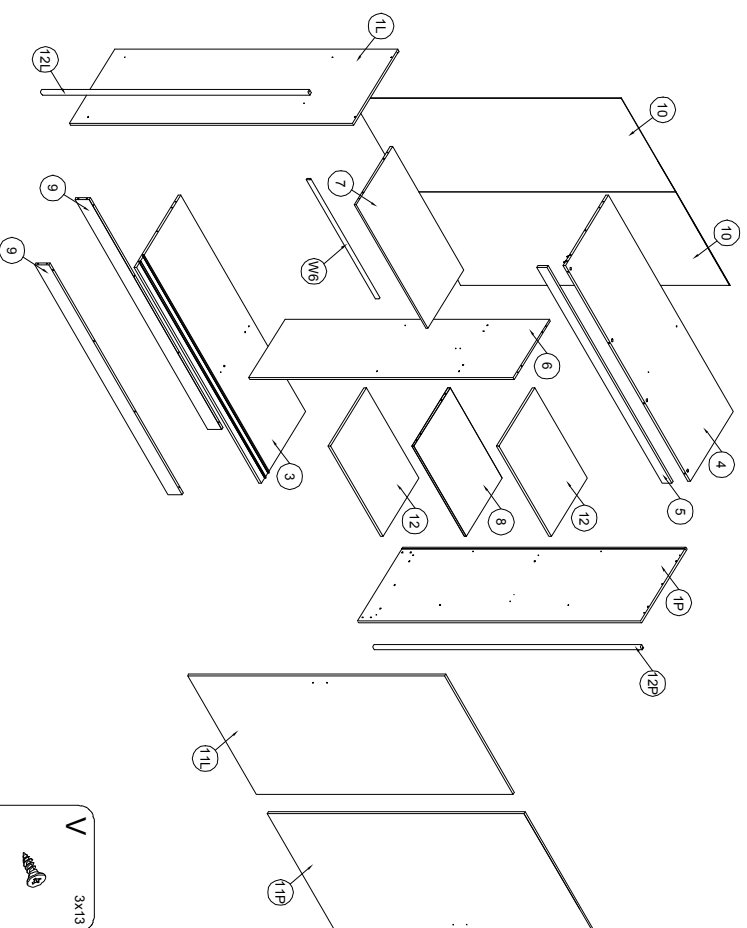

SZAFKA

WIKI 180

24.06.2015

- (D) Montageanleitung
- (FR) Notice de montage
- (NL) Handleiding voor de montage
- (CZ) Montážní návod
- (HU) Szerelési útmutató
- (TR) Montaj talimatı
- (GB) Assembly Instructions
- (IT) Istruzioni di montaggio
- (PL) Instrukcja montażu
- (SK) Návod na montáž
- (RO) Instrucțiunile de montaj
- (RU) Инструкции по монтажу

2-2,5

1

SP X12	H X16	W X2	YA X4	L5 X1	D X4	DB L-1850mm X2	LM X10	V 3x13 X20
W6 L-569mm X1	ZB X8	X X8	ZC X13	DA X4	N X53	YD 7x50 X20	WB X1	
A 8x32 X40	T X2	ND 3.5x16 X16	B X4	GLUE X2	C X4	Z X4	ZG X20	

2

- A 8x32 x12
- V 3x13 x20

3

- A 8x32 x4
- T 3x2 x2
- ND 3.5x16 x4

4

- A 8x32 x24
- B 3x4 x4
- GLUE x1

5

- 1
- 2

6

- C 3x4 x4
- Z 3x4 x4

10C

11

- ZB X24
- W6 L-1076mm X1

- H X16
- ND X12
- UA X4
- U X4
- W2 X2
- YA X4

12

13

- DB L-1860mm X2
- ZF X4

14