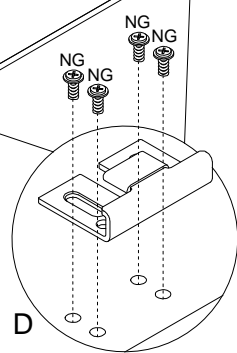

10

- X 8
- ZC x14
- S L-20x42mm x1
- N 3x20 x42
- ND 3.5x16 x6

11

- BS x2
- D2 x2
- R x2
- NG 5x16 x8
- NC 4x16 x10
- ND 3.5x16 x24

12

- D**  x2
- AS**  x1
- ASG**  x1
- R**  x1
- RK**  x1
- NG**  5x16 x8
- NC**  4x16 x10
- ND**  3.5x16 x24

- SG**  x1
- W6**  L-997mm x1
- ND**  3.5x16 x4

- M4
X2
- C
4x12 X2
- M
3.9x25 X2
- HM
X2

SZAFKA

MIKA 200 FRONTY

29.03.2017

- | | |
|----------------------------------|------------------------------|
| (D) Montageanleitung | (GB) Assembly Instructions |
| (FR) Notice de montage | (IT) Istruzioni di montaggio |
| (NL) Handleiding voor de montage | (PL) Instrukcja montażu |
| (CZ) Montážní návod | (SK) Návod na montáž |
| (HU) Szerelési útmutató | (RO) Instrucțiuni de montaj |
| (TR) Montaj talimatı | (RU) Инструкции по монтажу |

2-2,5

1

2

BS  x2	D2  x2	R  x2	NG 5x16  x8	NC 4x16  x10	ND 3,5x16  x24
--	--	---	---	--	--

							
x2	x1	x1	x1	x1	x8	x10	x24

- | | | | |
|---|---|---|---|
| M4 | C 4x12 | M 3,9x25 | HM |
|  |  |  |  |
| x2 | x2 | x2 | x2 |