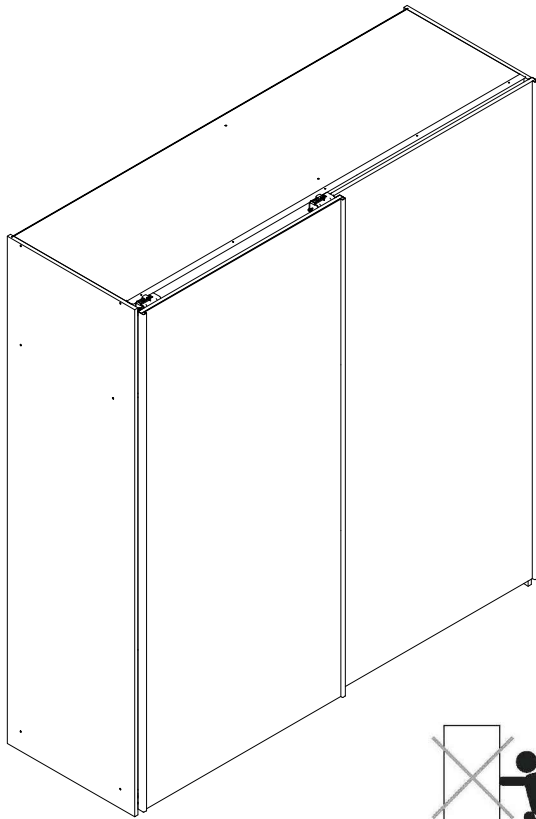

SZAFKA

MIKA 200 KORPUS

29.03.2017

- | | |
|----------------------------------|------------------------------|
| (D) Montageanleitung | (GB) Assembly Instructions |
| (FR) Notice de montage | (IT) Istruzioni di montaggio |
| (NL) Handleiding voor de montage | (PL) Instrukcja montażu |
| (CZ) Montážní návod | (SK) Návod na montáž |
| (HU) Szerelési útmutató | (RO) Instrucțiuni de montaj |
| (TR) Montaj talimatı | (RU) Инструкции по монтажу |

9

8

10

- S L-405mm x2
- X x10
- SP x12
- ZC x24
- S L-1645mm x1
- N 3x20 x70
- ND 3,5x16 x66

11

- KL x4
- SG x1
- W6 L-997mm x1
- ND 3,5x16 x6
- ZB x12

12

SZAFKA