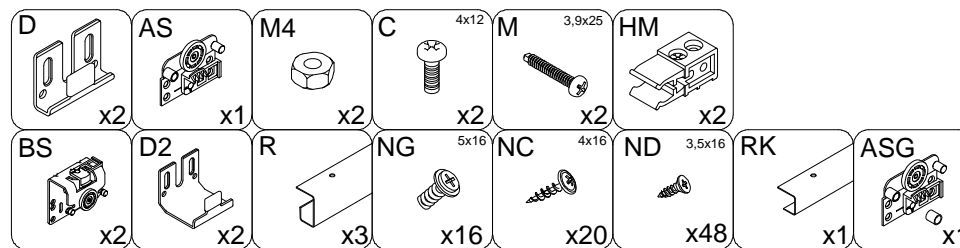

10

- X 8
- ZC x14
- S L-20x42mm x1
- N 3x20 x42
- ND 3.5x16 x6

11

- BS x2
- D2 x2
- R x2
- NG 5x16 x8
- NC 4x16 x10
- ND 3.5x16 x24

12

- D**  x2
- AS**  x1
- ASG**  x1
- R**  x1
- RK**  x1
- NG**  5x16 x8
- NC**  4x16 x10
- ND**  3.5x16 x24

- SG**  x1
- W6**  L-997mm x1
- ND**  3.5x16 x4

- M4
X2
- C
4x12 X2
- M
3.9x25 X2
- HM
X2

SZAFKA

MIKA 200 FRONTY

29.03.2017

- | | |
|----------------------------------|------------------------------|
| (D) Montageanleitung | (GB) Assembly Instructions |
| (FR) Notice de montage | (IT) Istruzioni di montaggio |
| (NL) Handleiding voor de montage | (PL) Instrukcja montażu |
| (CZ) Montážní návod | (SK) Návod na montáž |
| (HU) Szerelési útmutató | (RO) Instrucțiuni de montaj |
| (TR) Montaj talimatı | (RU) Инструкции по монтажу |

2-2,5

1

2

BS  x2	D2  x2	R  x2	NG 5x16  x8	NC 4x16  x10	ND 3,5x16  x24
--	--	---	---	--	--

							
x2	x1	x1	x1	x1	x8	x10	x24

- | | | | |
|---|---|---|---|
| M4 | C 4x12 | M 3,9x25 | HM |
|  |  |  |  |
| x2 | x2 | x2 | x2 |