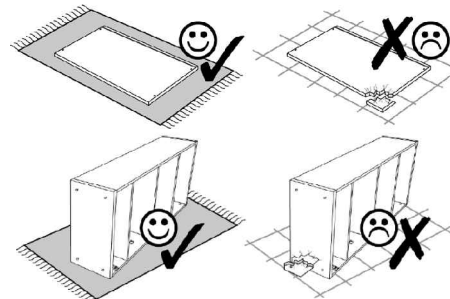

- SG**  x1
- W6**  L-997mm x1
- ND**  3.5x16 x4

- M4
X2
- C
4x12 X2
- M
3.9x25 X2
- HM
X2

SZAFKA

MIKA 200 FRONTY

29.03.2017

- | | |
|----------------------------------|------------------------------|
| (D) Montageanleitung | (GB) Assembly Instructions |
| (FR) Notice de montage | (IT) Istruzioni di montaggio |
| (NL) Handleiding voor de montage | (PL) Instrukcja montażu |
| (CZ) Montážní návod | (SK) Návod na montáž |
| (HU) Szerelési útmutató | (RO) Instrucțiuni de montaj |
| (TR) Montaj talimatı | (RU) Инструкции по монтажу |

2-2,5

1

2

BS  x2	D2  x2	R  x2	NG 5x16  x8	NC 4x16  x10	ND 3,5x16  x24
--	--	---	---	--	--

							
x2	x1	x1	x1	x1	x8	x10	x24

- | | | | |
|---|---|---|---|
| M4 | C 4x12 | M 3,9x25 | HM |
|  |  |  |  |
| x2 | x2 | x2 | x2 |