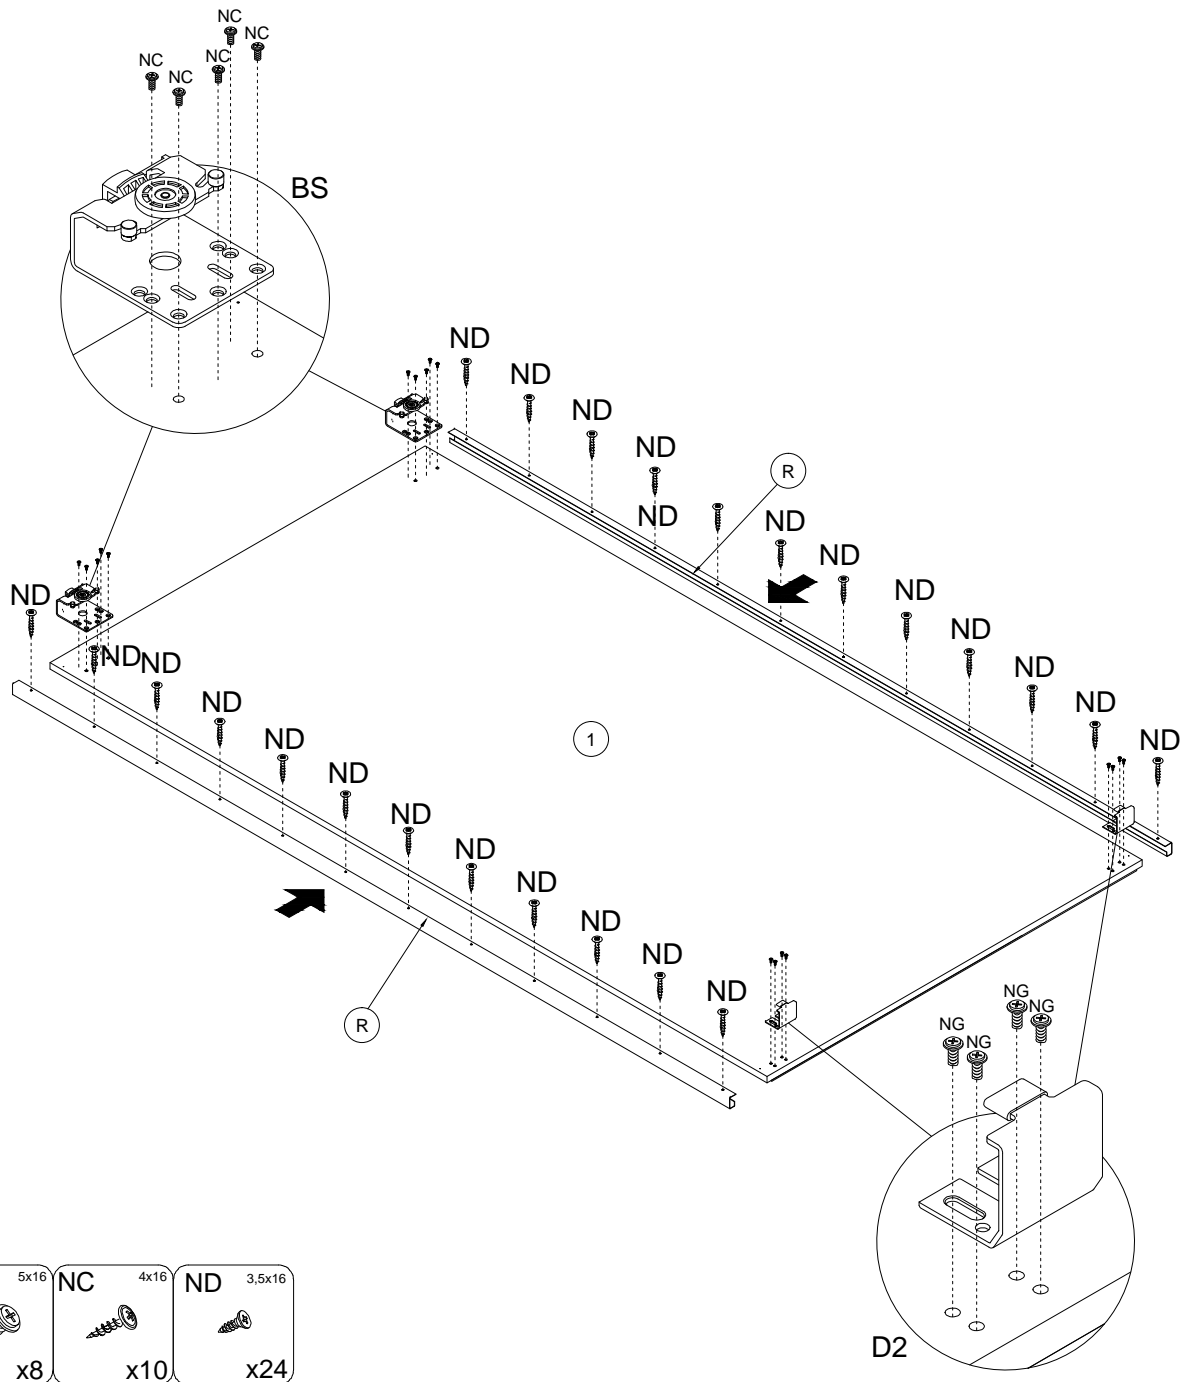

10

- X 8
- ZC x14
- S L-20x42mm x1
- N 3x20 x42
- ND 3.5x16 x6

11

- BS x2
- D2 x2
- R x2
- NG 5x16 x8
- NC 4x16 x10
- ND 3.5x16 x24

12

- D**  x2
- AS**  x1
- ASG**  x1
- R**  x1
- RK**  x1
- NG**  5x16 x8
- NC**  4x16 x10
- ND**  3.5x16 x24

- SG**  x1
- W6**  L-997mm x1
- ND**  3.5x16 x4

- M4
X2
- C
4x12 X2
- M
3.9x25 X2
- HM
X2

SZAFKA

MIKA 200 FRONTY

29.03.2017

- | | |
|----------------------------------|------------------------------|
| (D) Montageanleitung | (GB) Assembly Instructions |
| (FR) Notice de montage | (IT) Istruzioni di montaggio |
| (NL) Handleiding voor de montage | (PL) Instrukcja montażu |
| (CZ) Montážní návod | (SK) Návod na montáž |
| (HU) Szerelési útmutató | (RO) Instrucțiuni de montaj |
| (TR) Montaj talimatı | (RU) Инструкции по монтажу |

2-2,5

1

2

BS  x2	D2  x2	R  x2	NG 5x16  x8	NC 4x16  x10	ND 3,5x16  x24
--	--	---	---	--	--

							
x2	x1	x1	x1	x1	x8	x10	x24

- | | | | |
|---|---|---|---|
| M4 | C 4x12 | M 3,9x25 | HM |
|  |  |  |  |
| x2 | x2 | x2 | x2 |