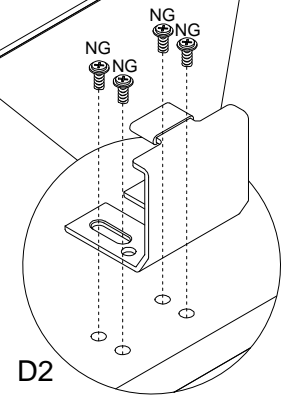

10

- X 8
- ZC x14
- S L-20x42mm x1
- N 3x20 x42
- ND 3.5x16 x6

11

- BS x2
- D2 x2
- R x2
- NG 5x16 x8
- NC 4x16 x10
- ND 3.5x16 x24

12

- D**  x2
- AS**  x1
- ASG**  x1
- R**  x1
- RK**  x1
- NG**  5x16 x8
- NC**  4x16 x10
- ND**  3.5x16 x24

- SG**  x1
- W6**  L-997mm x1
- ND**  3.5x16 x4

- M4
X2
- C
4x12 X2
- M
3.9x25 X2
- HM
X2

SZAFKA

MIKA 200 FRONTY

29.03.2017

- | | |
|----------------------------------|------------------------------|
| (D) Montageanleitung | (GB) Assembly Instructions |
| (FR) Notice de montage | (IT) Istruzioni di montaggio |
| (NL) Handleiding voor de montage | (PL) Instrukcja montażu |
| (CZ) Montážní návod | (SK) Návod na montáž |
| (HU) Szerelési útmutató | (RO) Instrucțiuni de montaj |
| (TR) Montaj talimatı | (RU) Инструкции по монтажу |

2-2,5

1

2

BS  x2	D2  x2	R  x2	NG 5x16  x8	NC 4x16  x10	ND 3,5x16  x24
--	--	---	---	--	--

							
x2	x1	x1	x1	x1	x8	x10	x24

- | | | | |
|---|---|---|---|
| M4 | C 4x12 | M 3,9x25 | HM |
|  |  |  |  |
| x2 | x2 | x2 | x2 |