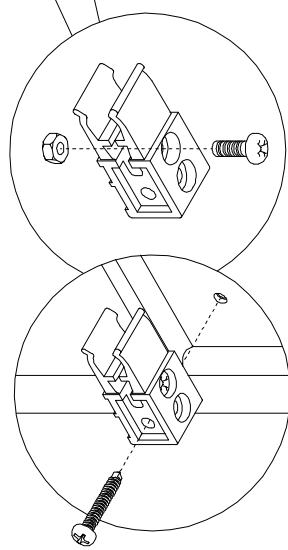

10

- X 8
- ZC x14
- S L-20x42mm x1
- N 3x20 x42
- ND 3.5x16 x6

11

- BS x2
- D2 x2
- R x2
- NG 5x16 x8
- NC 4x16 x10
- ND 3.5x16 x24

12

- D**  x2
- AS**  x1
- ASG**  x1
- R**  x1
- RK**  x1
- NG**  5x16 x8
- NC**  4x16 x10
- ND**  3.5x16 x24

- SG**  x1
- W6**  L-997mm x1
- ND**  3.5x16 x4

- M4
X2
- C
4x12 X2
- M
3.9x25 X2
- HM
X2

SZAFKA

MIKA 200 FRONTY

29.03.2017

- | | |
|----------------------------------|------------------------------|
| (D) Montageanleitung | (GB) Assembly Instructions |
| (FR) Notice de montage | (IT) Istruzioni di montaggio |
| (NL) Handleiding voor de montage | (PL) Instrukcja montażu |
| (CZ) Montážní návod | (SK) Návod na montáž |
| (HU) Szerelési útmutató | (RO) Instrucțiuni de montaj |
| (TR) Montaj talimatı | (RU) Инструкции по монтажу |

2-2,5

1

2

BS  x2	D2  x2	R  x2	NG 5x16  x8	NC 4x16  x10	ND 3,5x16  x24
--	--	---	---	--	--

							
x2	x1	x1	x1	x1	x8	x10	x24

- | | | | |
|---|---|---|---|
| M4 | C 4x12 | M 3,9x25 | HM |
|  |  |  |  |
| x2 | x2 | x2 | x2 |