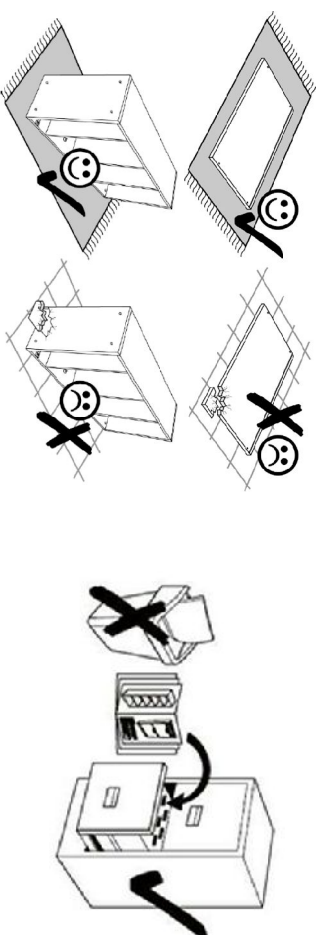

ALASKA 200

21.04.2015

- D** Montageanleitung
- FR** Notice de montage
- NL** Handleiding voor de montage
- CZ** Montážní návod
- HU** Szerelési útmutató
- TR** Montaj talimatı
- GB** Assembly Instructions
- IT** Istruzioni di montaggio
- PL** Instrukcja montażu
- SK** Návod na montáž
- RO** Instrucțiunile de montaj
- RU** Инструкции по монтажу

2-2,5

1

SP X12	V X20	H X16	W X3	DA X4	D X4	DB X2
ZB X24	X X10	ZC X16	NF X3	N X4	YD X4	WB X2
W6 X1	ND X16	B X4	S X1	C X4	Z X4	ZG X1
A X44	T X2	A X1	T X2	A X1	T X2	A X1

2

- ZB
x24
- W6 L-1076mm
x1

11

- W
x2
- UA
x4
- U
x4
- NF-
4x30
x12
- H
6.3x13
x16
- ND
3.5x16
x12

12

- DB L-1890mm
x2

13

14

- W
x1
- NF
4x30
x6

15